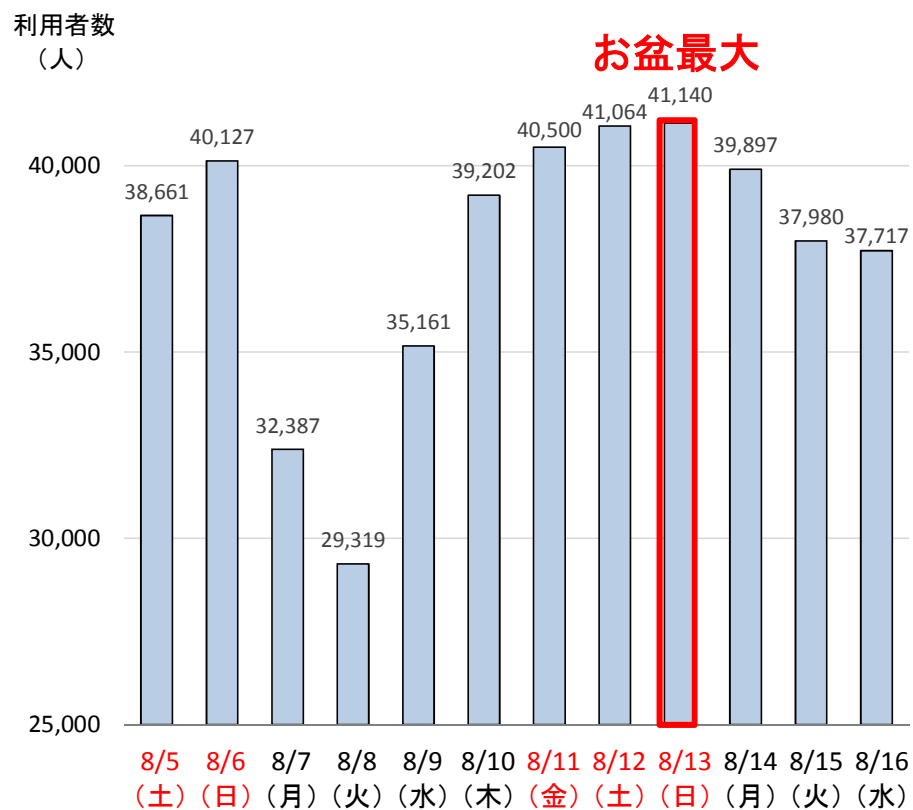

# バスタ新宿 お盆期間の利用状況 8月5日[土]～8月16日[水](速報)

## 利用者数