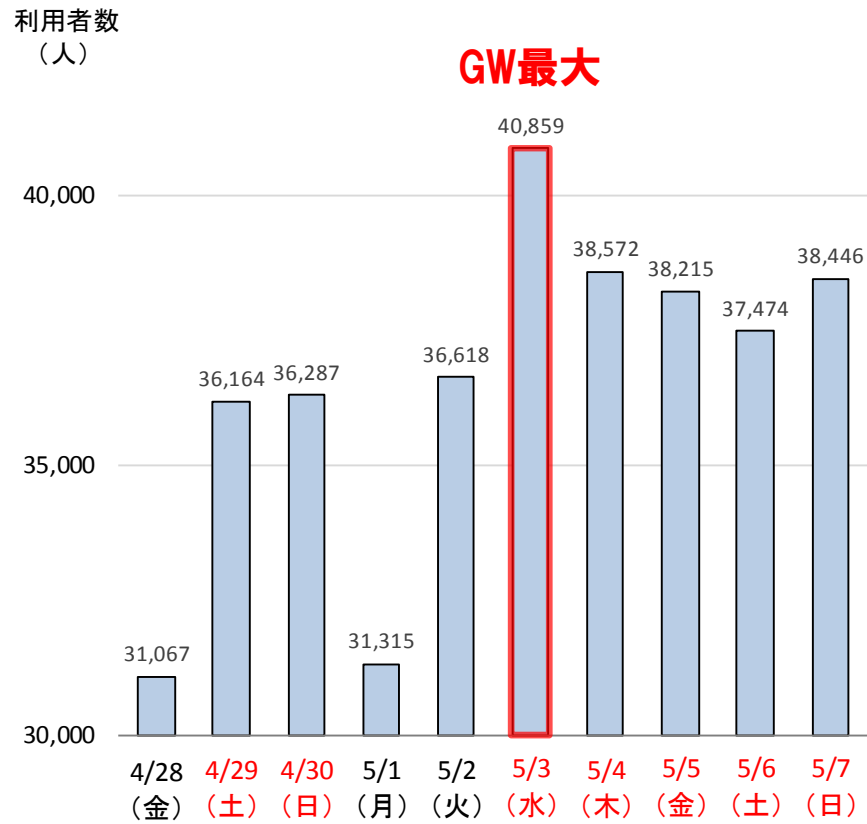

— 記者発表資料 —

バスタ新宿

ゴールデンウィーク期間の利用状況について(速報)

バスタ新宿のゴールデンウィーク期間 4月28日(金)～5月7日(日)10日間の高速バスの利用者数と便数をお知らせします。

5月3日(水)は開業後最多となる約4.1万人の方々に利用して頂きました。

	H29.4.28～H29.5.7	H28.4.29～H28.5.8※
最大利用者数	約4.1万人/日 〔これまでの最大利用者数 約3.8万人(H28.12.29)〕	約2.9万人/日
累計利用者数	約36.5万人	約25.3万人
日平均利用者数	約3.7万人/日	約2.5万人/日
最大バス便数	1,720便/日	1,268便/日

※昨年のゴールデンウィーク期間は、一部の到着便がバスタ新宿に移行していませんでした。移行が完了したのは平成28年7月1日です。

発表記者クラブ

竹芝記者クラブ 神奈川建設記者会 都庁記者クラブ

問い合わせ先

国土交通省 関東地方整備局 東京国道事務所 電話 03-3512-9090(代)
FAX 03-3512-9889

おさだ かつひろ

副所長 長田 勝宏

バスタ新宿 GW期間の利用状況 4月28日 [金] ~5月7日 [日] (速報)

利用者数

便数