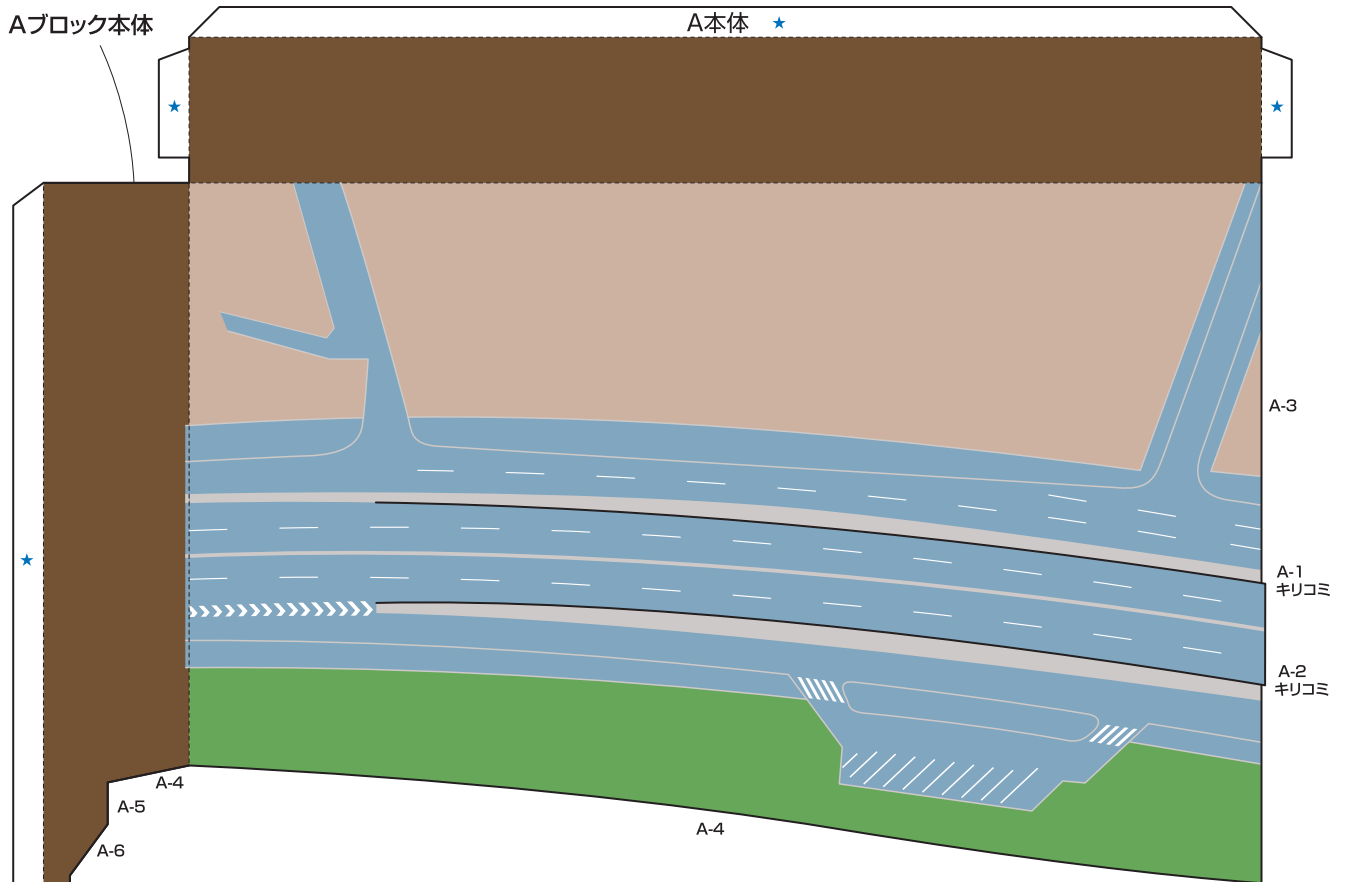

一般国道17号 高松立体 3分割式ペーパークラフト

A パーツ1

- 切取り線
- 山折り
- - - - 谷折り
- ★ のり付け
- ★ うらのり付け