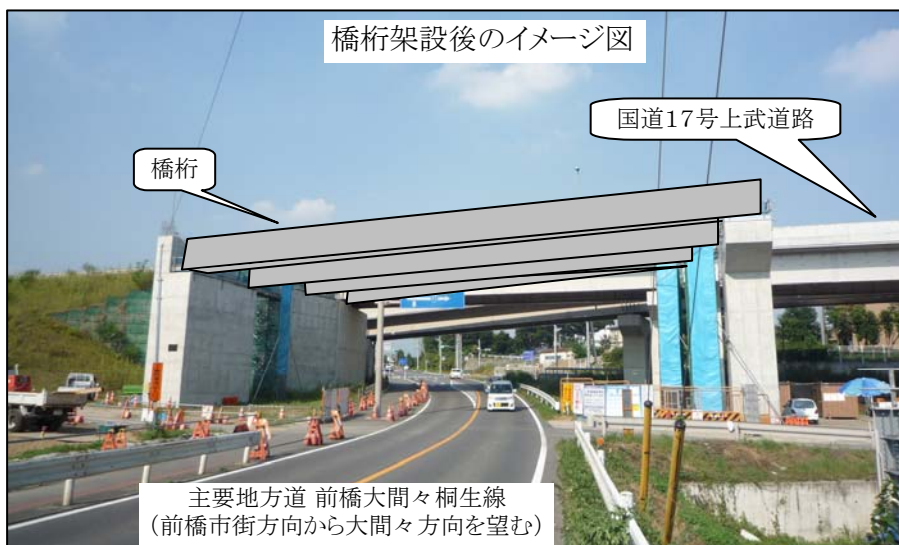

・橋桁を左図のように架設するため、その下を通る道路を通行止めになります。

問合せ先

国土交通省	
高崎河川国道事務所	027-345-6000
渋川国道出張所	0279-24-7238
前橋東警察署	027-225-0110
JFEIツヅニアリツグ(株)	027-289-6347