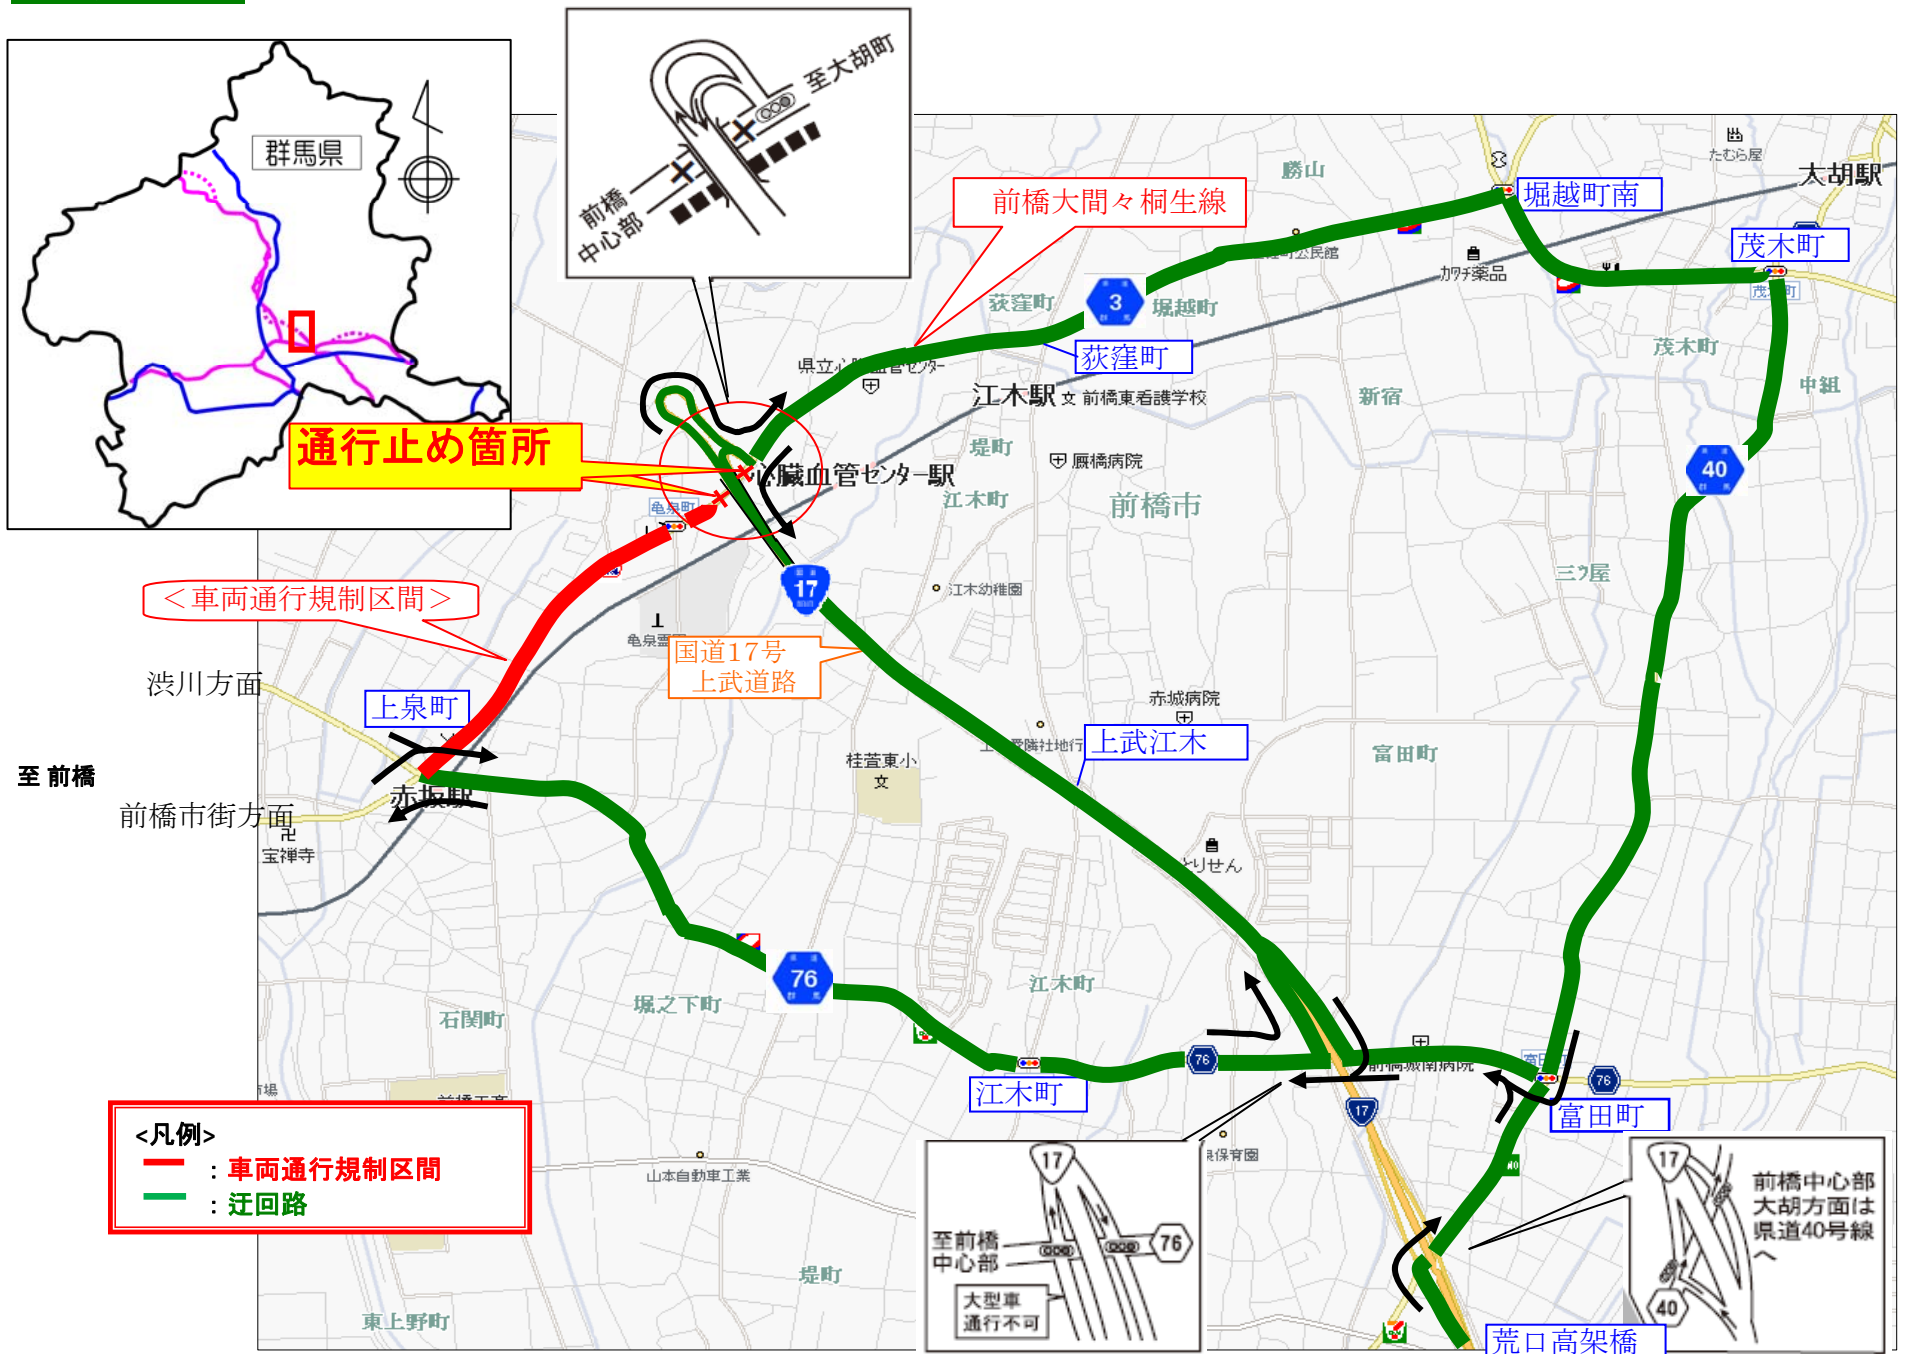

主要地方道 前橋大間々桐生線

夜間 全面通行止のお知らせ

規制箇所

群馬県 前橋市 上泉町～亀泉町
主要地方道 前橋大間々桐生線（上・下線）

規制期間

第一回目 平成22年9月27日（月）午後11：30～午前4：00
平成22年9月28日（火）午後11：30～午前4：00（予備日）
第二回目 平成22年10月中旬 午後11：30～午前4：00
（詳細は追ってお知らせいたします）

規制内容

夜間 全面通行止

規制案内

※ 自転車・歩行者は、規制箇所付近の誘導員の指示に従って通行願います。