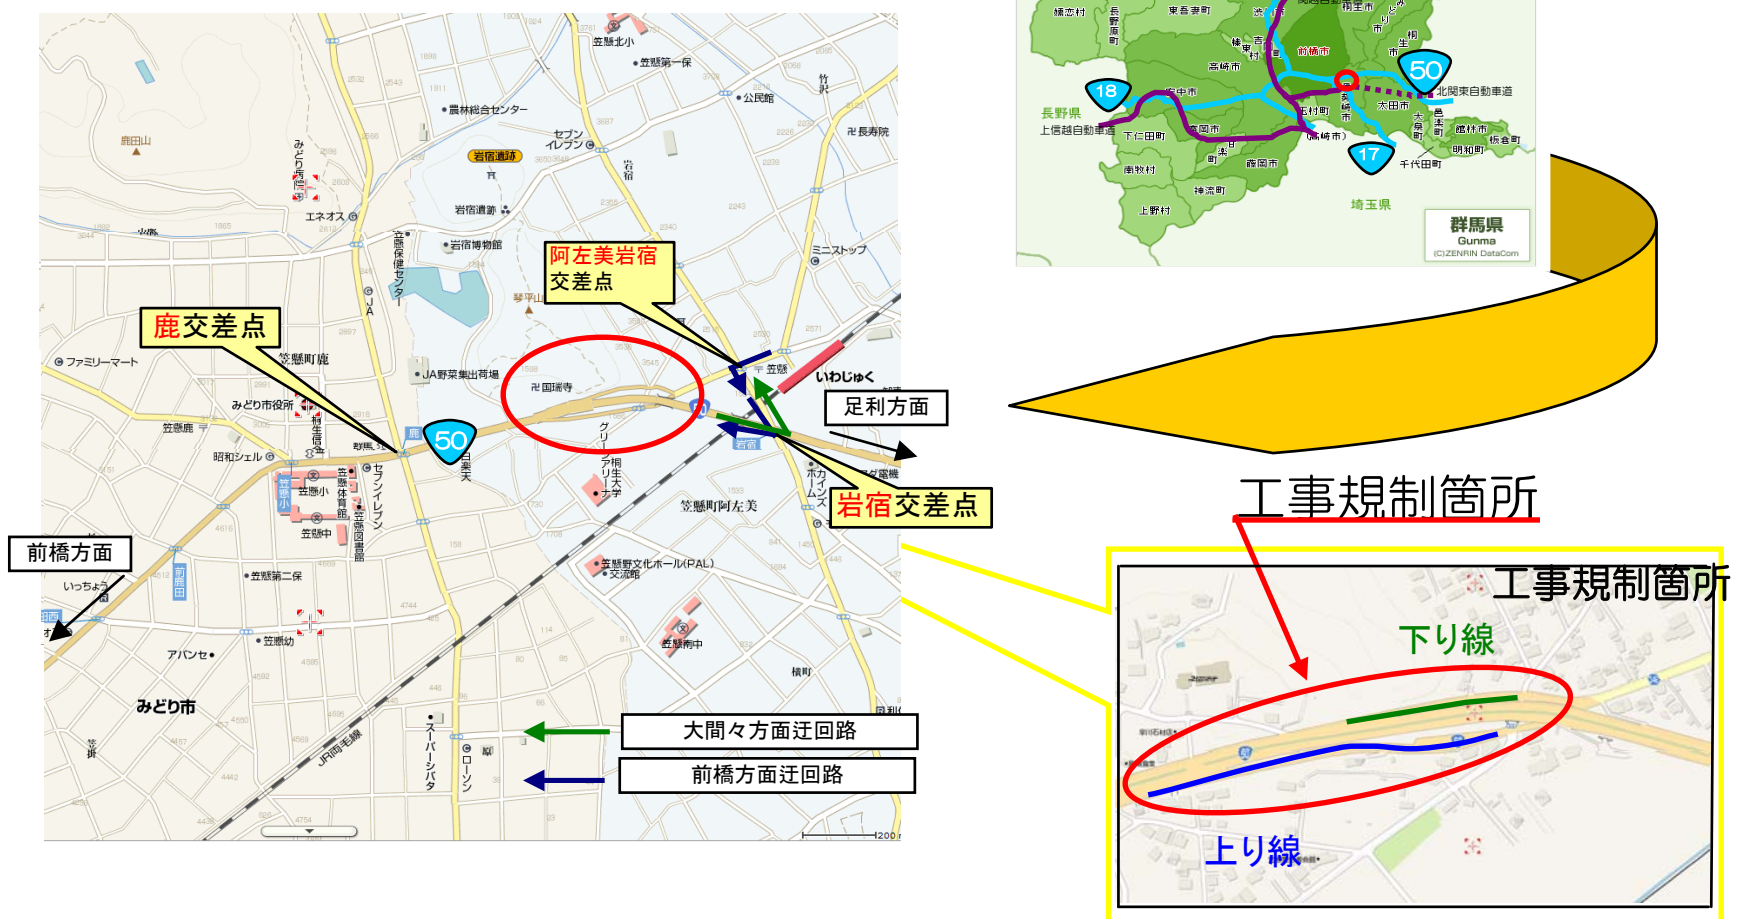

国道50号 側道 全面通行止のお知らせ

国道50号 舗装修繕工事のため側道上下線 夜間全面通行止（迂回路あり）を行います。ご迷惑をおかけしますがご協力をお願いします。
なお、迂回路は下記の通りです。

規制箇所

群馬県みどり市笠懸町阿左美地先 国道50号側道

規制日時

上り線 平成21年10月13日(火)～平成21年10月19日(月)
{予備日 平成21年10月20日(火)～平成21年10月21日(水)}
下り線 平成21年10月20日(火)～平成21年10月21日(水)
{予備日 平成21年10月22日(木)～平成21年10月23日(金)}
(土日・祭日の夜間は除く)

夜 9 : 0 0 ～ 翌日 6 : 0 0

規制内容

側道上下線 夜間全面通行止

規制箇所

下図参照

問合せ先

国土交通省 高崎河川国道事務所

TEL 027-345-6043