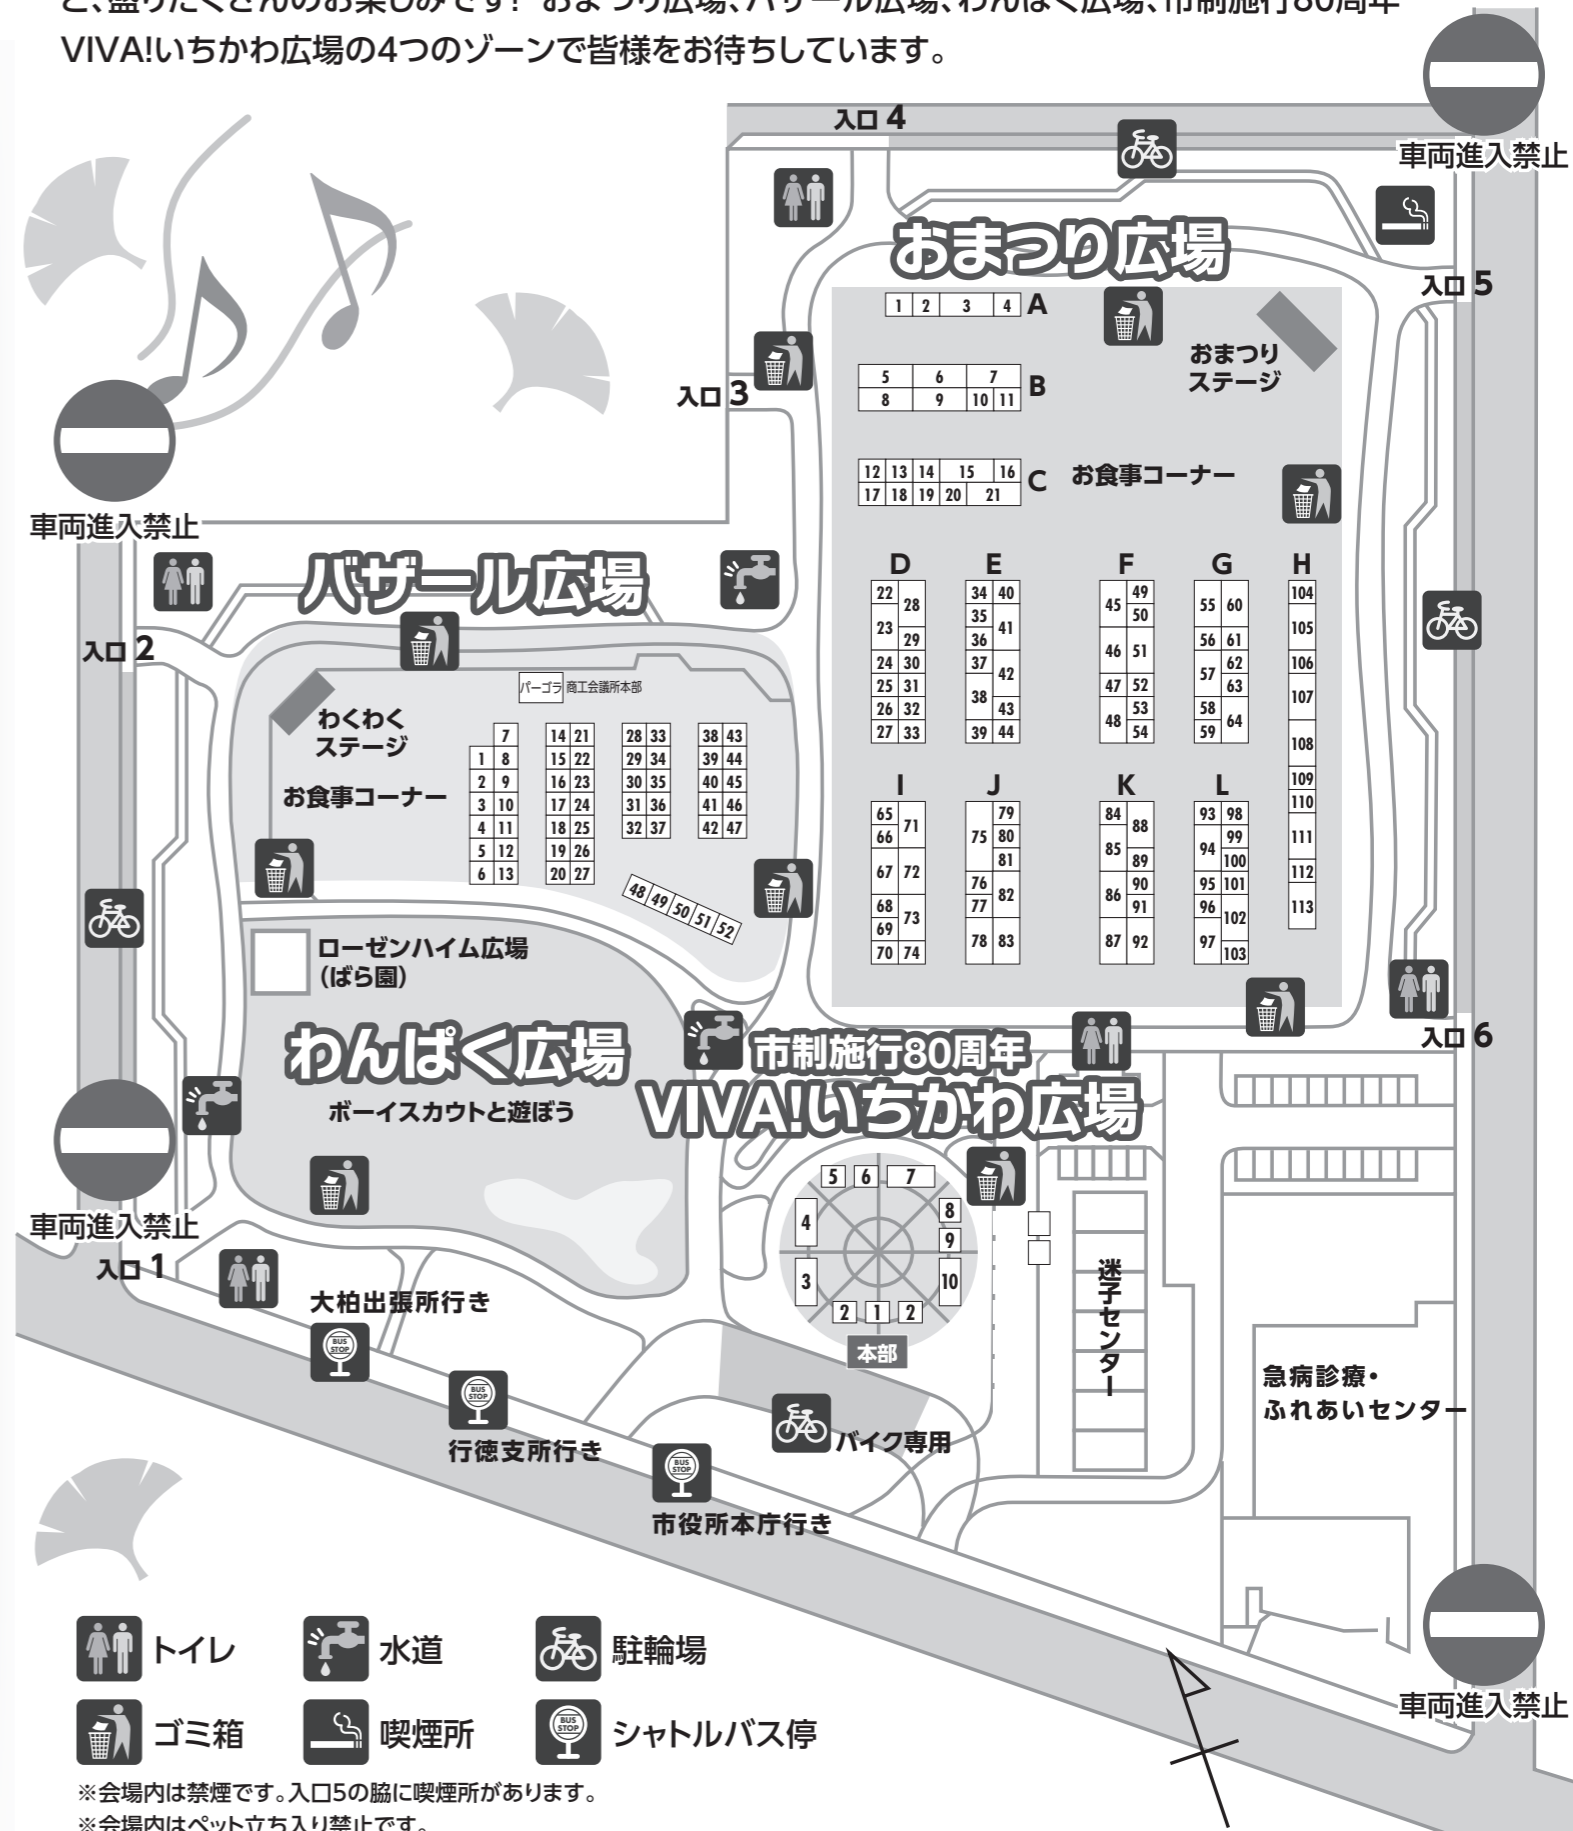

平成26年10月29日(水)
国土交通省 関東地方整備局 首都国道事務所
東日本高速道路(株) 関東支社 千葉工事事務所

記者発表資料

外環(千葉県区間)の進捗状況がわかります！ —第39回いちかわ市民まつりに外環情報コーナー設置—

11月1日(土)に開催される「第39回いちかわ市民まつり」に外環情報コーナーを設置しますので、是非お越し下さい。

情報コーナーには、工事進捗状況がわかる写真や完成イメージの模型等を展示するとともに、疑問点などにお答えするスタッフを配置します。ご不明な点等あれば、お気軽にスタッフまでお声かけください。ご来場をお待ちしています。

■第39回いちかわ市民まつり 外環情報コーナーの概要

○日時：平成26年11月1日(土)

10:00~16:00 ※荒天翌日延期

○会場：大洲防災公園(市川市大洲1-18)

○展示物(予定)

- ・模型：外環(千葉県区間)完成イメージ
- ・パネル：外環(千葉県区間)事業概要
- ・写真：工事進捗状況がわかる写真

○配布物

- ・外環千葉県区間マップ等のパンフレット

バザール広場

バラエティ豊かな模擬店と
迫力満点のステージが楽しめます。

- 商店主による各種模擬店 こだわりの品が所狭しと並びます!
- わくわくステージ 午前10時30分から(下記スケジュール参照)
- お食事コーナー

「わくわくステージ」スケジュール			
順番	時間	団体名	イベント内容
1	10:30~10:55	大和田自治会婦人部	ハワイアンダンス
2	11:00~11:25	市川市立塩浜小・塩浜中学校合同吹奏楽部	吹奏楽
3	11:30~11:55	南行徳・花組	よさこい踊り
4	12:00~12:25	いちかわ楽舞連	踊り子と旗士の演舞
5	12:30~12:55	市川市婦人消防クラブ	ひまわり音頭
6	13:00~13:25	NPO法人 市川子ども文化ステーション	和太鼓演奏
7	13:30~13:55	おやぢドソレイユ	ストーリー仕立てのダンスプログラム
8	14:00~14:25	ADC	ストリートダンス(HIPHOP, Lockなど)
9	14:30~14:55	新洲双和太鼓連	和太鼓演奏
10	15:00~15:25	琴城流大正琴 「琴響会」	大正琴演奏
11	15:30~15:55	千葉商科大学 チアダンスチーム glitter's	ステージパフォーマンス

ようこそ! 家族で、学び楽しめる イベントがたくさん!

第39回目となる今年も、市民団体の華やかなステージや、200張以上の趣向をこらした模擬店など、盛りだくさんのお楽しみです! おまつり広場、バザール広場、わんぱく広場、市制施行80周年 VIVA!いちかわ広場の4つのゾーンで皆様をお待ちしています。

- トイレット
- 水道
- 駐輪場
- ゴミ箱
- 喫煙所
- シャトルバス停

※会場内は禁煙です。入口5の脇に喫煙所があります。
※会場内はペット立ち入り禁止です。