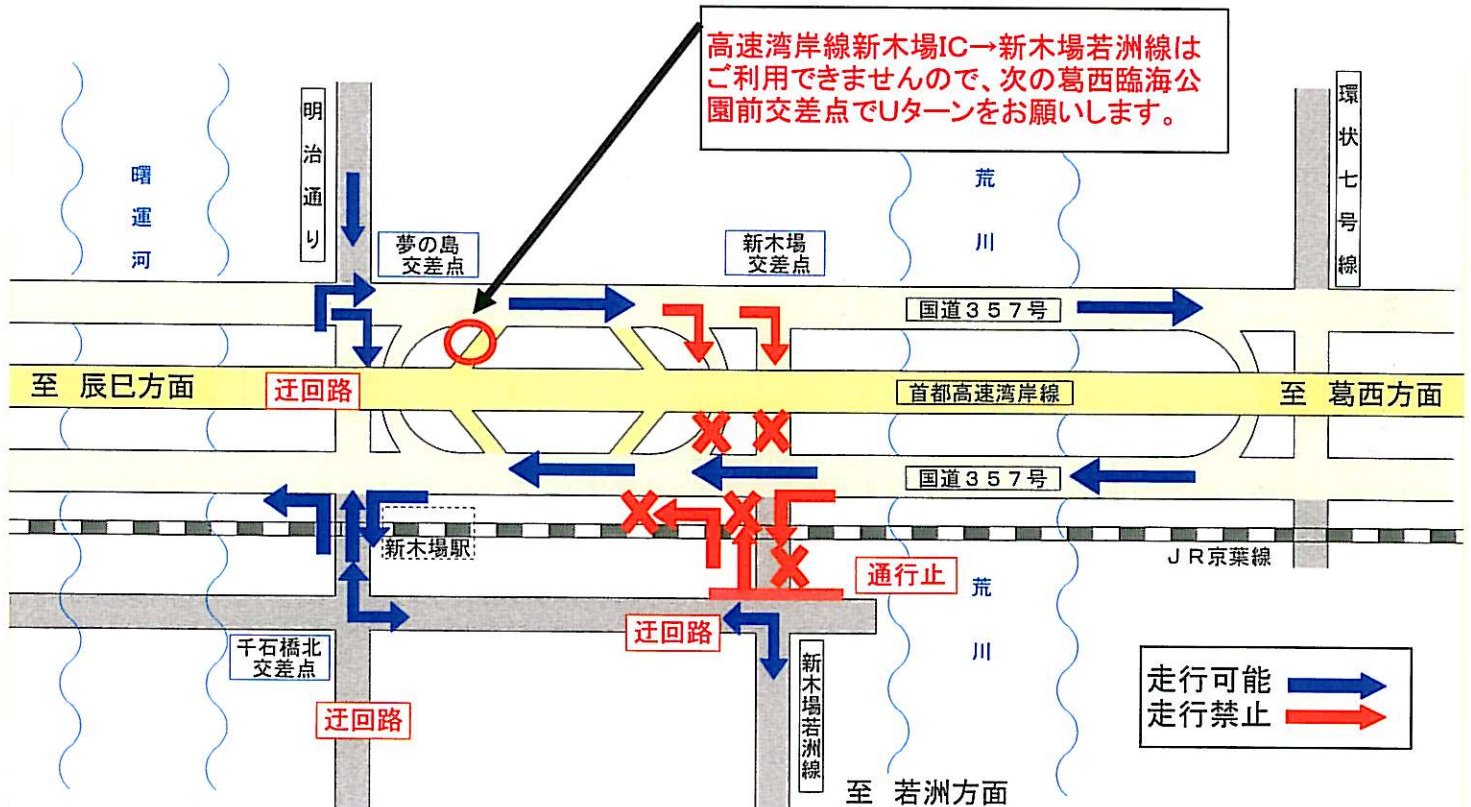

国道357号 新木場交差点

『夜間右左折禁止』のお知らせ

国道357号 新木場交差点において、舗装及び区画線工事の為、**夜間右左折禁止** となりますので、ご協力をお願い致します。

- 1、場 所 【 新木場交差点 】
- 2、規制内容 【 国道357号 新木場交差点 **夜間右左折禁止** 】
- 3、規制日、時間

平成23年 9月 5日 (月)～ 9月 15日 (木)

22時～翌朝4時(日曜及び悪天候を除く)

- 4、**工事期間中は、『夢の島交差点』へ迂回をお願い致します。**

- ①若洲方面から千葉方向へは、夢の島交差点へ迂回をお願いします。
- ②明治通りから若洲方向へは、夢の島交差点を直進し迂回をお願いします。
- ③国道357号辰巳方面から若洲方向へは、夢の島交差点を右折し迂回をお願いします。
- ④国道357号葛西方面から若洲方向へは、夢の島交差点を左折し迂回をお願いします。

※ただし、国道357号の直進は可能です。