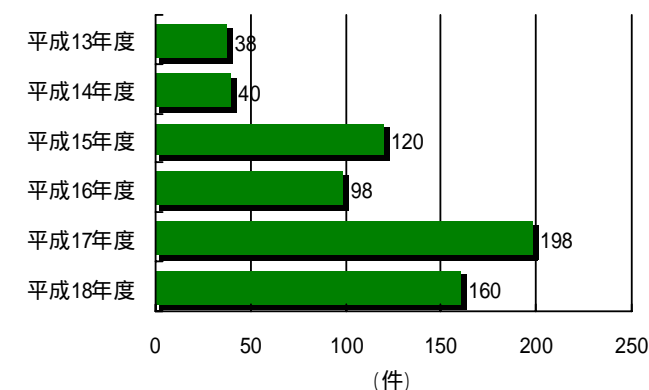

# 水海道出張所管内ゴミマップ

(小貝川) えっこんなにあるの？ゴミを捨てないで！！

河川巡視で確認したゴミ投棄件数

平成17年度198件

凡例 (ゴミの種類)		
種類	色	
家庭ゴミ	赤	生ゴミ、本、雑誌、新聞、プラスチック類、空き缶 河川を利用したレジャーゴミ (例: パーベキュー等の残骸、弁当のカス等)
粗大ゴミ	青	テレビ、冷蔵庫等の家電製品 タンス、机、布団、畳等の家具類 タイヤ、バッテリー等の自動車製品
廃機械ゴミ	緑	自動車 自転車、バイク類 建設機械
農業廃棄ゴミ	黄	野菜類 樹木を剪定した枝葉 刈草、落ち葉類
産業廃棄ゴミ	水色	コンクリート、アスファルト殻 家屋解体ゴミ 廃油、廃塗料等の油類
その他のゴミ	オレンジ	上記の分類に属さないもの (例: ペット、家畜の死骸等)

水海道管内市町村別件数

水海道出張所管内年度別ゴミ件数

平成18年度はH19. 1.31日現在の数値です。

水海道出張所管内種類別ゴミ件数