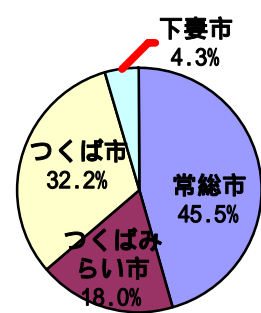

# 水海道出張所管内ゴミマップ

(小貝川) えっこんなにあるの？ゴミを捨てないで！！

河川巡視で確認したゴミ投棄件数

平成17年度198件

凡例 (ゴミの種類)		
種類	色	
家庭ゴミ	赤	生ゴミ、本、雑誌、新聞、プラスチック類、空き缶 河川を利用したレジャーゴミ (例: パーベキュー等の残骸、弁当のカス等)
粗大ゴミ	青	テレビ、冷蔵庫等の家電製品 タンス、机、布団、畳等の家具類 タイヤ、バッテリー等の自動車製品
廃機械ゴミ	緑	自動車 自転車、バイク類 建設機械
農業廃棄ゴミ	黄	野菜類 樹木を剪定した枝葉 刈草、落ち葉類
産業廃棄ゴミ	水色	コンクリート、アスファルト殻 家屋解体ゴミ 廃油、廃塗料等の油類
その他のゴミ	オレンジ	上記の分類に属さないもの (例: ペット、家畜の死骸等)

水海道管内市町村別件数

水海道出張所管内年度別ゴミ件数

平成18年度はH19. 1.31日現在の数値です。

水海道出張所管内種類別ゴミ件数