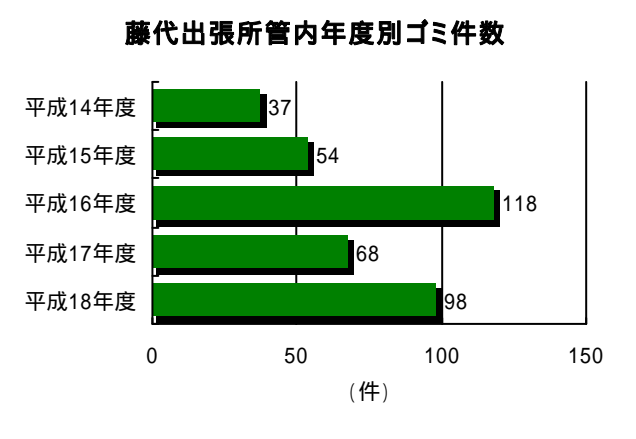

藤代出張所管内ゴミマップ

(小貝川) 僕たち(私たち)ゴミと一緒に遊びたくないよ~!

河川巡視で確認したゴミ投案件数

平成18年度 98件

NO! ないきれいな... をめざして!

国土交通省 下館河川事務所 藤代出張所 0297 - 83 - 5126