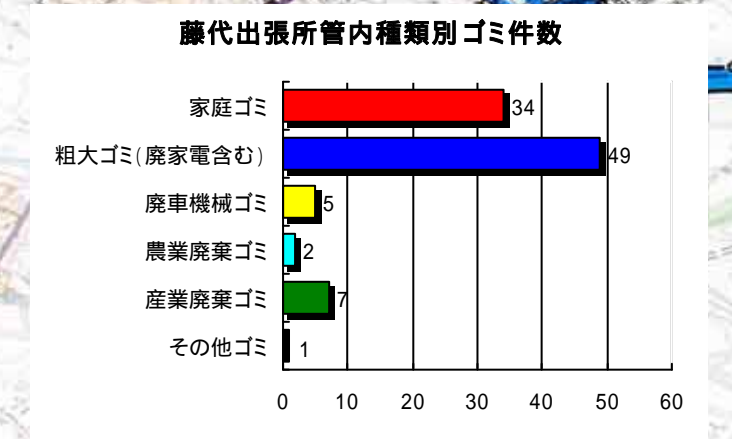

藤代出張所管内ゴミマップ

(小貝川) 僕たち(私たち)ゴミと一緒に遊びたくないよ~!

河川巡視で確認したゴミ投案件数

平成18年度 98件

NO! ないきれいな... をめざして!

国土交通省 下館河川事務所 藤代出張所 0297 - 83 - 5126