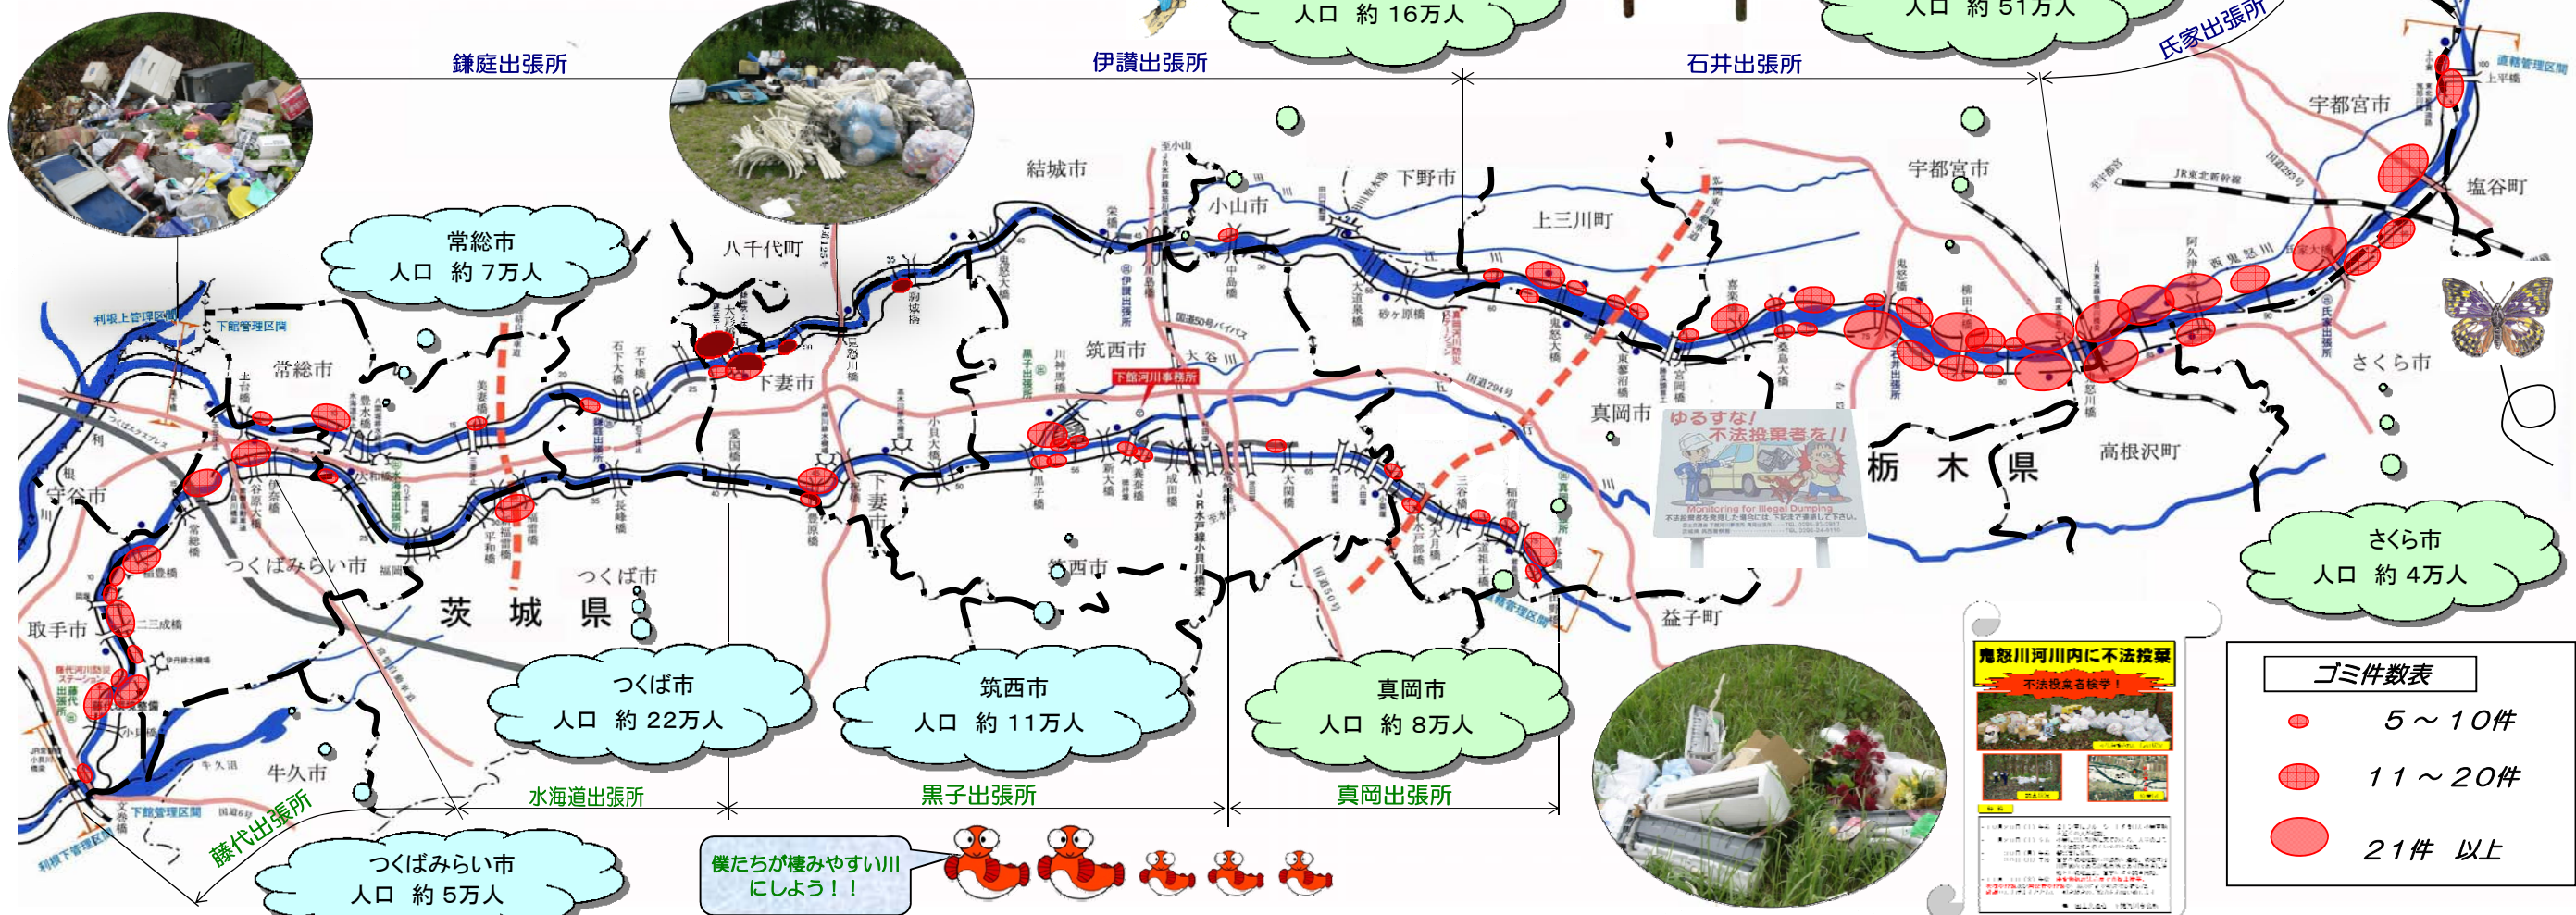

下館河川事務所管内ゴミマップ

ゴミを捨てないで!

河川巡視で確認した、ごみ不法投棄

平成23年度 1251件

NO! ないきれいなをめざして!

平成23年度 地区別不法投棄件数多数発生場所 (平成23年4月1日~平成24年3月31日)

ごみの種類分類表

種類	内容
家庭ゴミ	◎可燃物、不燃物 ◎資源物 ビン、缶、ペットボトル、古紙等
粗大ゴミ他	◎粗大ゴミ 家電製品、家具類、自動車部品等 ◎農業廃棄ゴミ 野菜屑、剪定枝、刈草、落ち葉等 ◎産業廃棄ゴミ コンクリート、アスファルト殻、 残土、家屋解体ゴミ等
廃車機械ゴミ	◎自動車、オートバイ、スクーター ◎工作機械(大型)、建設機械 ◎農業機械