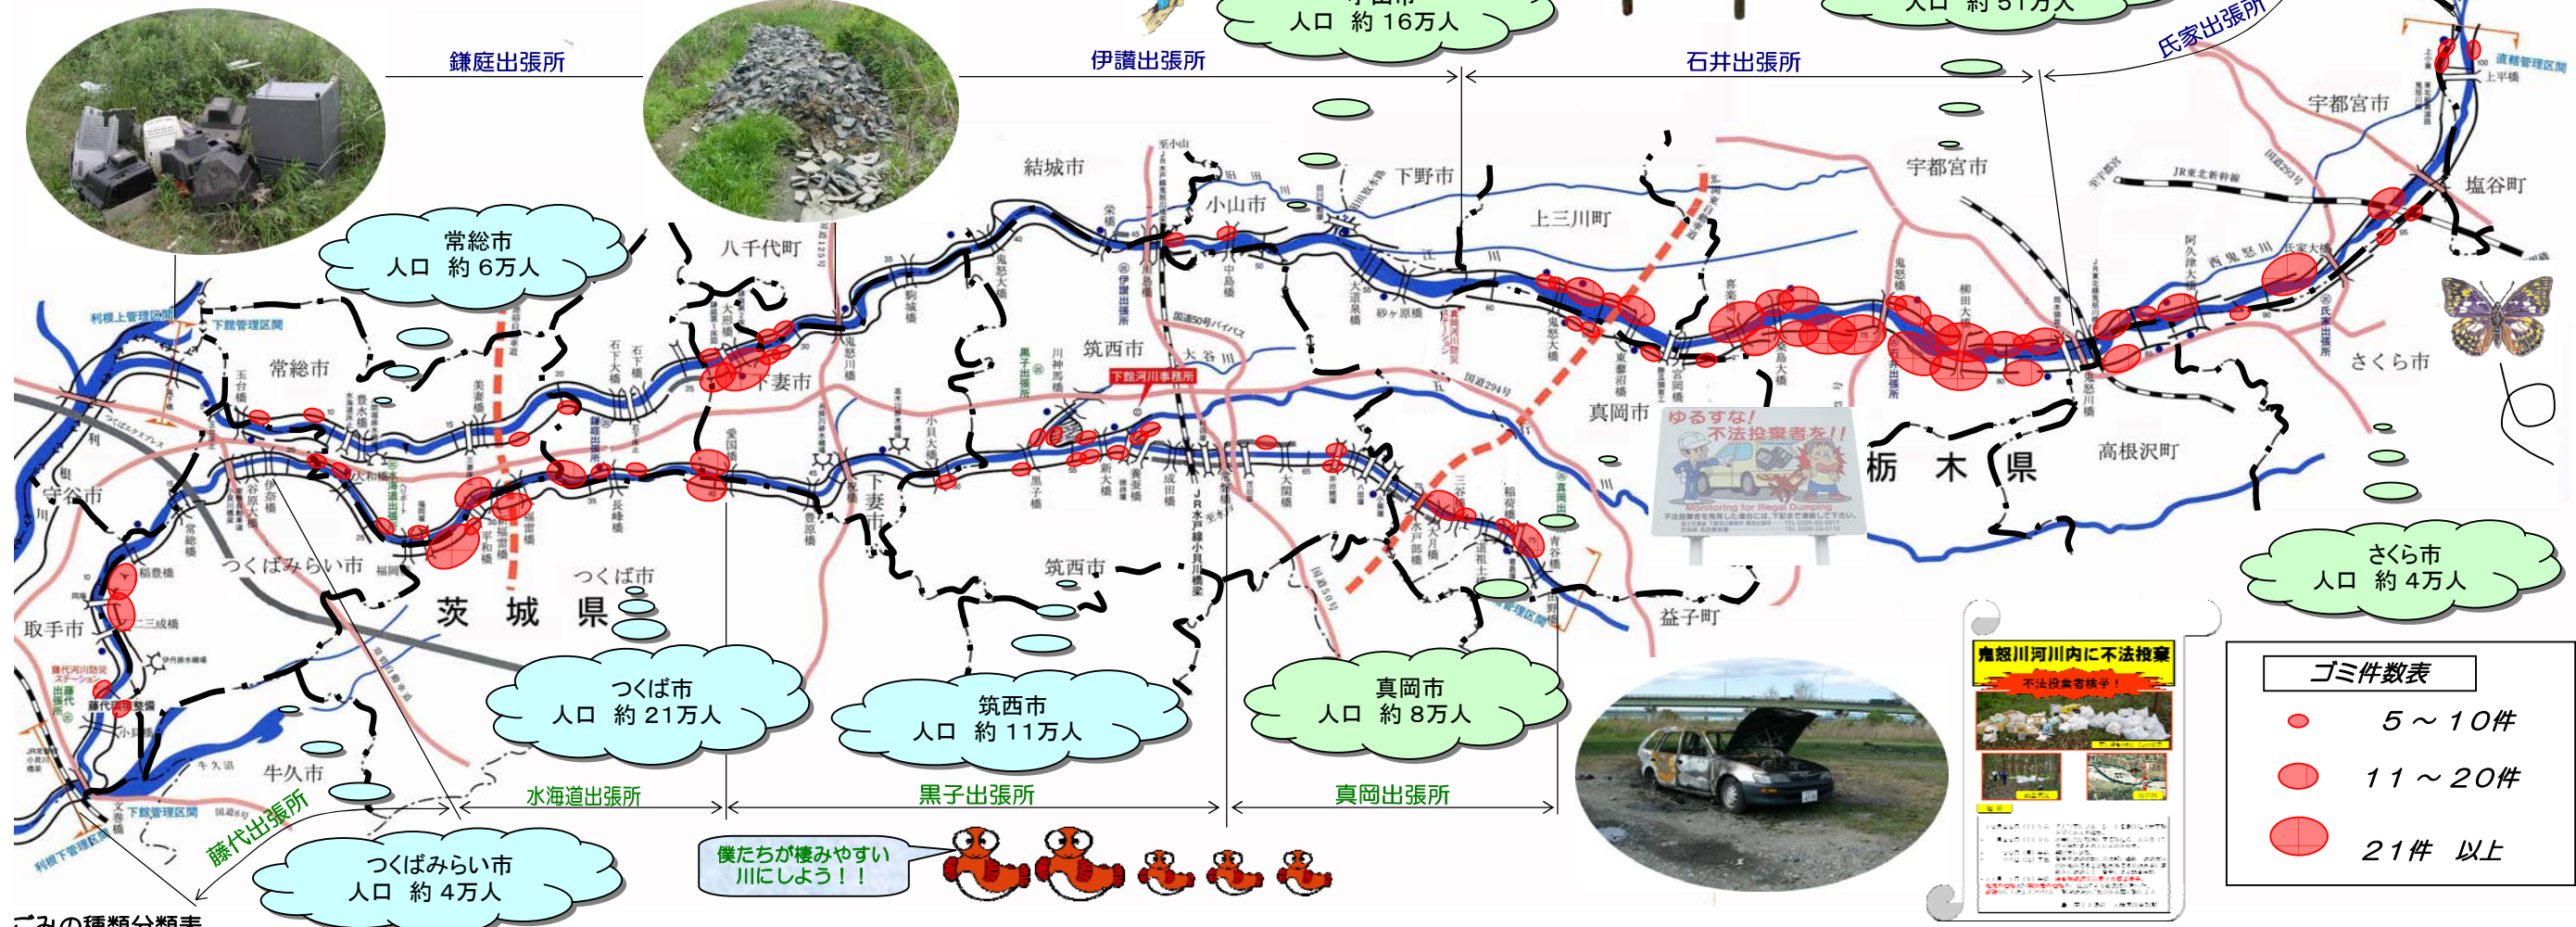

下館河川事務所管内ゴミマップ

ゴミを捨てないで!

河川巡視で確認した、ごみ不法投棄

平成22年度 1434件

ゴミNO! ないきれいなまめざして!

平成22年度 地区別不法投棄件数多数発生場所 (平成22年4月1日~平成23年3月31日)

| | |
|---|--------|
| ● | 5~10件 |
| ● | 11~20件 |
| ● | 21件以上 |

ごみの種類分類表

| 種類 | 内容 |
|--------|--|
| 家庭ゴミ | ◎可燃物、不燃物 ◎資源物 ビン、缶、ペットボトル、古紙等 |
| 粗大ゴミ他 | ◎粗大ゴミ 家電製品、家具類、自動車部品等 ◎農業廃棄ゴミ 野菜屑、剪定枝、刈草、落ち葉等 ◎産業廃棄ゴミ コンクリート、アスファルト殻、 残土、家屋解体ゴミ等 |
| 廃車機械ゴミ | ◎自動車、オートバイ、スクーター ◎工作機械(大型)、建設機械 ◎農業機械 |