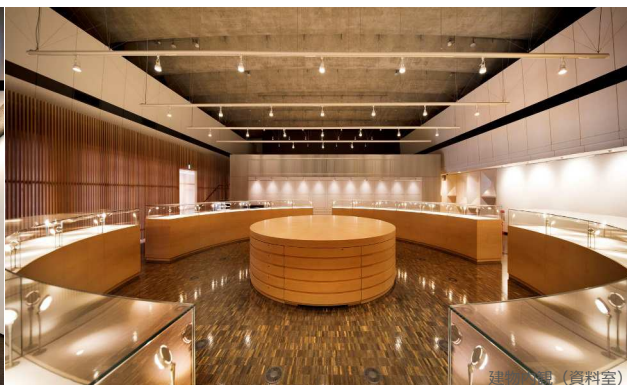

事前の予約が必要です。予約時に「お名前」「学校」「希望する回」「連絡先」「専攻(建築、機械、電気他)」を教えてください。

予約先：関東地方整備局営繕部 計画課 総務係
Tel 048-600-1348 (直通)
Mail ktr-eizentour@mlit.go.jp

※15名程度、先着順
※申込期限 7月2日(月)12:00迄
※参加無料

建物外観

建物内観(ロビー)

建物内観(資料室)

集 合 場 所 合同庁舎 1階ロビー