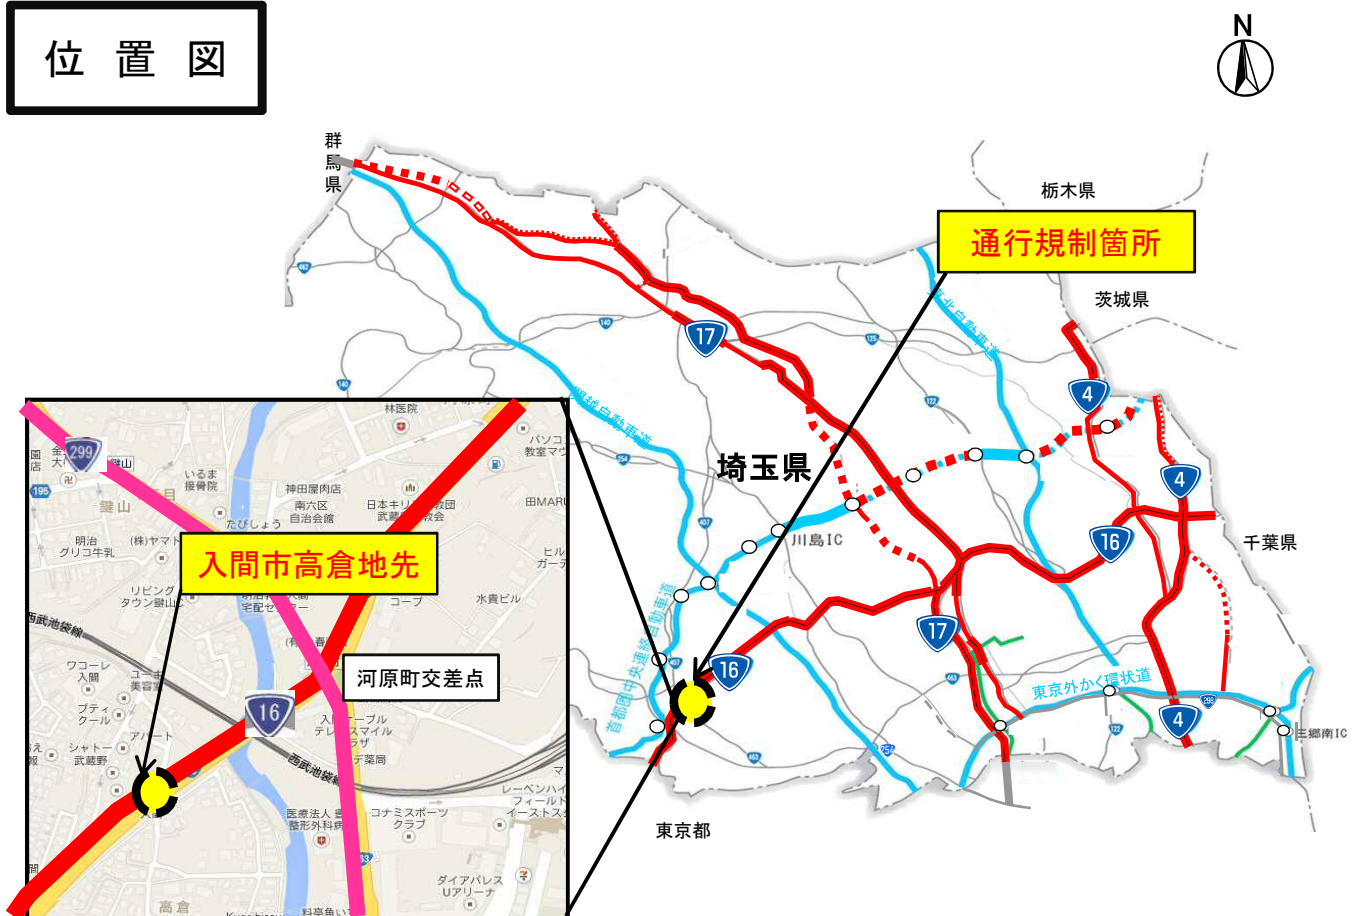

積雪により国道16号「入間市高倉付近」において 通行止めを実施しています。【第1報】

積雪により、大型車両が道路をふさいでいるため、以下の区間で通行止めを実施しています。なお、大型車両の移動作業が終わり次第、規制解除する見込みです。

- (1) 通行止め区間: 国道16号入間市高倉地先
- (2) 通行止め開始: 平成26年2月8日(土) 15時20分～

位置図

※通行規制実施中につきましては、国道の利用者の皆様には
ご不便をお掛けしますが、ご理解とご協力、よろしくお願いいたします。