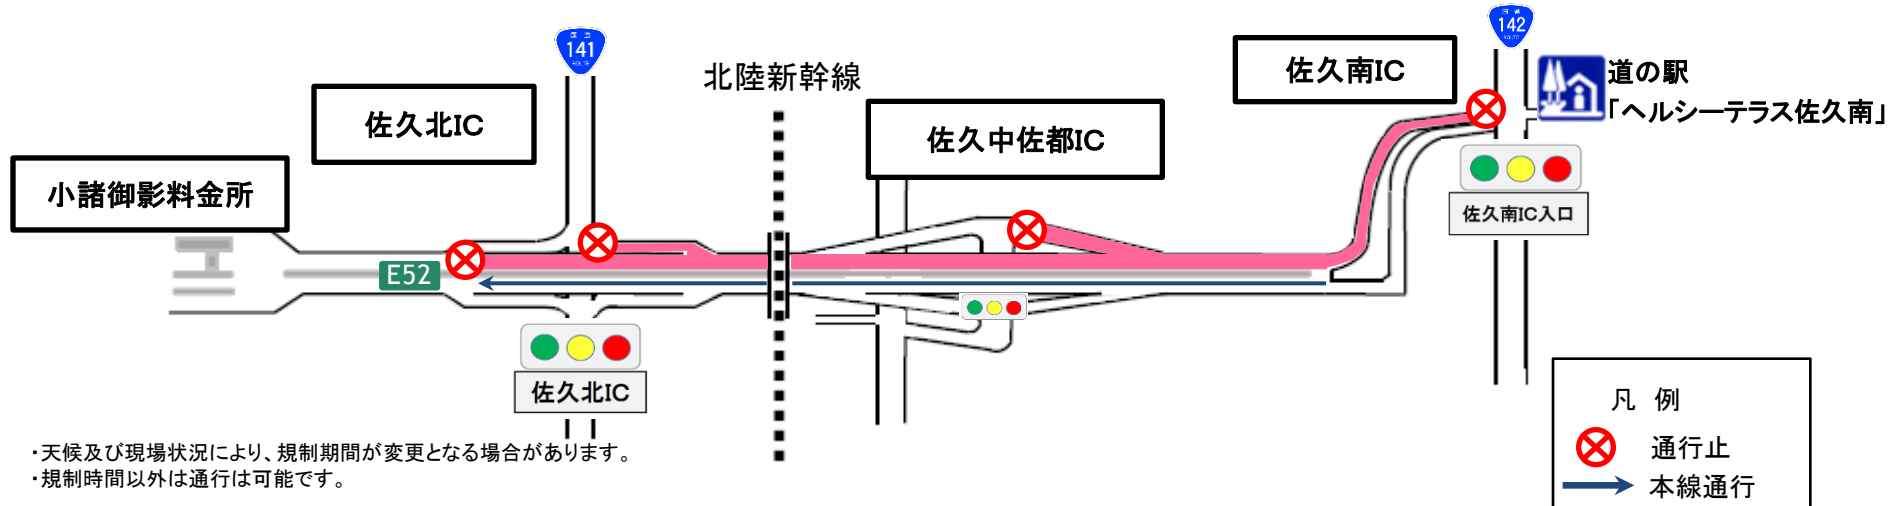

【 E52 中部横断自動車道(佐久北IC～佐久南IC) 夜間片側通行止のお知らせ】

中部横断自動車道(佐久南IC～佐久北IC)において、橋梁の定期点検に伴い夜間片側通行止を実施します。なお、迂回路につきましては迂回路案内図及び現地の案内看板をご確認下さい。

【橋梁点検車による点検状況】

【高所作業車による点検状況】

作業の実施にあたり、ご通行の皆様には、ご不便をお掛けしますがご理解とご協力をお願いします。

【 E52 中部横断自動車道(佐久北IC～佐久南IC) 夜間片側通行止の内容】

①上り線(佐久南ICから佐久北IC)方面規制時 平成29年12月11日(月)から12月15日(金) 夜間21時～翌朝6時

②下り線(佐久北ICから佐久南IC)方面規制時 平成29年12月18日(月) 夜間21時～翌朝6時

・天候及び現場状況により、規制期間が変更となる場合があります。
 ・規制時間以外は通行は可能です。

※荒天等予備日 平成29年12月20日(水)、21日(木)