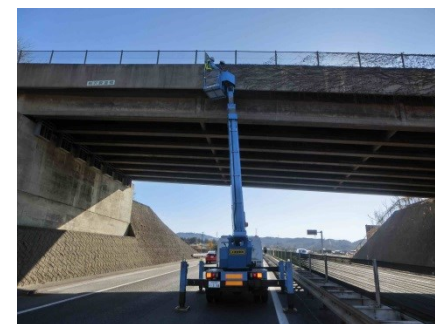

【 E52 中部横断自動車道(佐久北IC～佐久南IC) 夜間片側通行止のお知らせ】

中部横断自動車道(佐久南IC～佐久北IC)において、橋梁の定期点検に伴い夜間片側通行止を実施します。なお、迂回路につきましては迂回路案内図及び現地の案内看板をご確認下さい。

【橋梁点検車による点検状況】

【高所作業車による点検状況】

作業の実施にあたり、ご通行の皆様には、ご不便をお掛けしますがご理解とご協力をお願いします。

【 E52 中部横断自動車道(佐久北IC～佐久南IC) 夜間片側通行止の内容】

①上り線(佐久南ICから佐久北IC)方面規制時 平成29年12月11日(月)から12月15日(金) 夜間21時～翌朝6時

②下り線(佐久北ICから佐久南IC)方面規制時 平成29年12月18日(月) 夜間21時～翌朝6時

・天候及び現場状況により、規制期間が変更となる場合があります。
 ・規制時間以外は通行は可能です。

※荒天等予備日 平成29年12月20日(水)、21日(木)