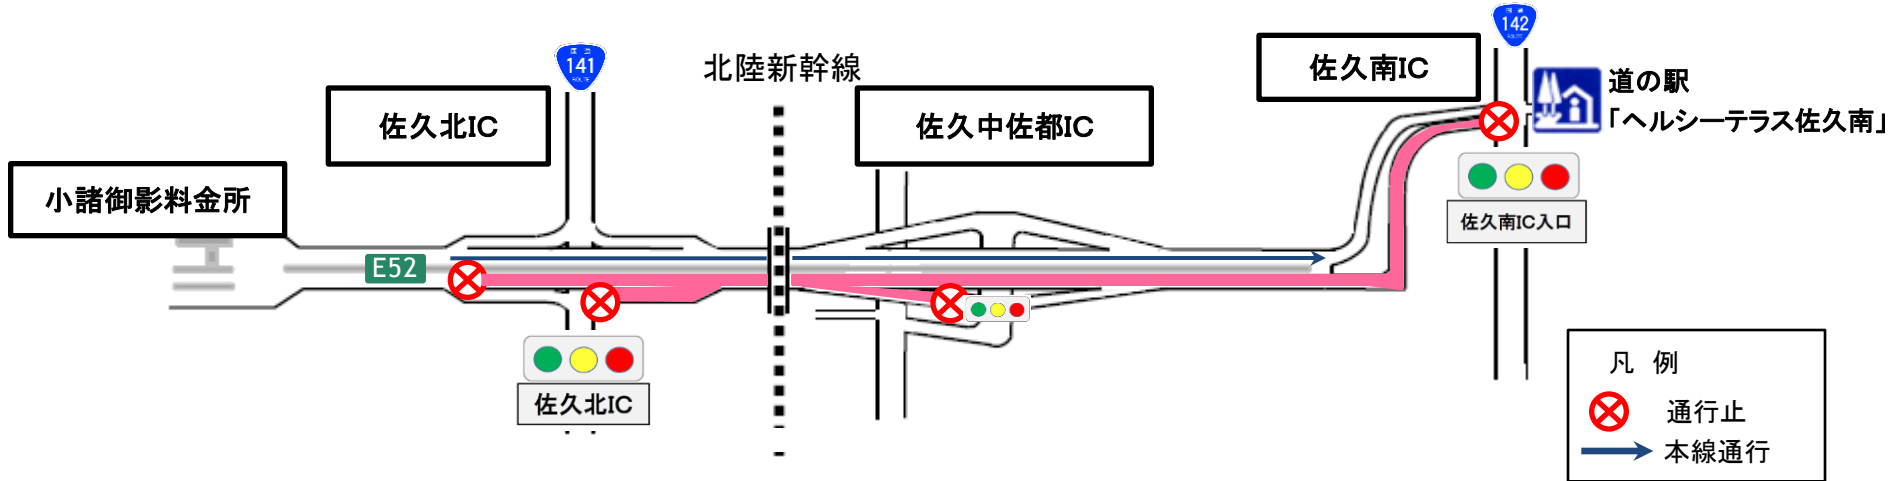

【 E52 中部横断自動車道(佐久北IC～佐久南IC) 夜間片側通行止のお知らせ】

中部横断自動車道(佐久南IC～佐久北IC)において、橋梁の定期点検に伴い夜間片側通行止を実施します。なお、迂回路につきましては迂回路案内図及び現地の案内看板をご確認下さい。

【橋梁点検車による点検状況】

【高所作業車による点検状況】

作業の実施にあたり、ご通行の皆様には、ご不便をお掛けしますがご理解とご協力をお願いします。

【 E52 中部横断自動車道(佐久北IC～佐久南IC) 夜間片側通行止の内容】

①上り線(佐久南ICから佐久北IC)方面規制時 平成29年12月11日(月)から12月15日(金) 夜間21時～翌朝6時

②下り線(佐久北ICから佐久南IC)方面規制時 平成29年12月18日(月) 夜間21時～翌朝6時

・天候及び現場状況により、規制期間が変更となる場合があります。
 ・規制時間以外は通行は可能です。

※荒天等予備日 平成29年12月20日(水)、21日(木)