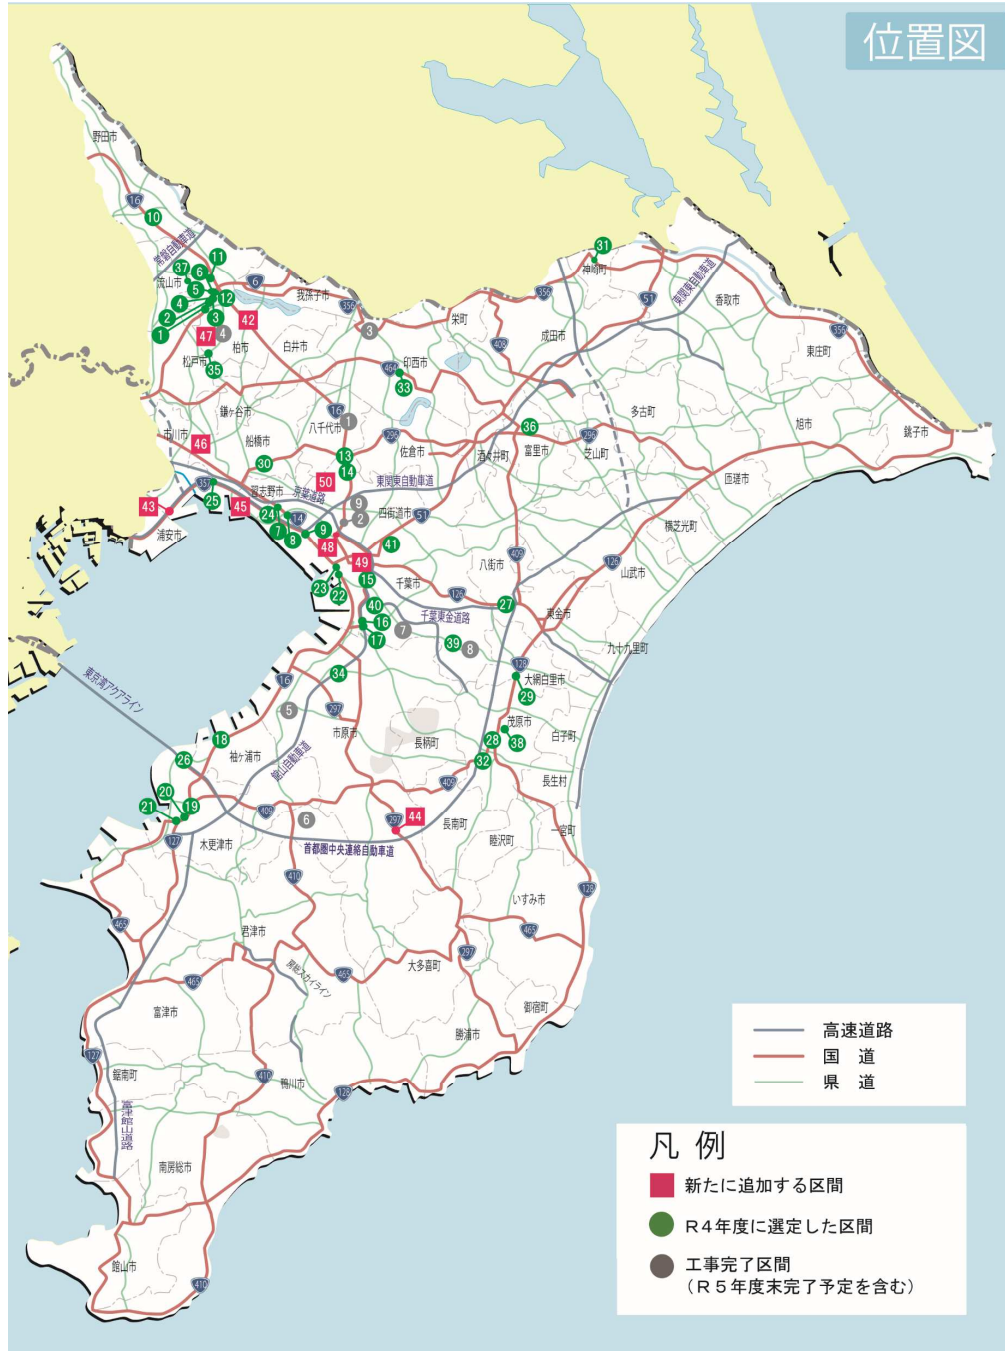

千葉県内の「安全対策が必要な代表区間」

事故件数等の指標 死傷事故率上位、死傷事故件数上位、死者数上位、バリアフリー新法
安全性による指標 地域からのアンケート意見、公安委員会からの意見
事故内容の指標 歩行者・自転車×車両事故件数上位、夜間事故件数上位、高齢者事故件数上位、横断歩行者事故件数上位

R4年度に選定した代表区間(41区間)

No	路線名	対象区間(地先名)	交差点名	管理主体	選定の視点		
					事故件数等の指標	事故内容の指標	安全性による指標
1	国道6号	柏市新富町1丁目1-11~吉野沢1	-単路部	国	●	●	●
2	国道6号	柏市吉野沢3-5~旭町5-3-37	-単路部	国	●	●	●
3	国道6号	柏市旭町	旭町5丁目交差点	国	●	●	●
4	国道6号	柏市旭町	旭町交番前交差点	国	●	●	●
5	国道6号	柏市旭町	-単路部	国	●	●	●
6	国道6号	柏市旭町	柏駅西口交差点	国	●	●	●
7	国道14号	千葉市美浜区幕張西	(仮称)幕張陸橋下(東)付近交差点	国	●	●	●
8	国道14号	千葉市花見川区幕張町	幕張公園交差点	国	●	●	●
9	国道14号	千葉市美浜区真砂	千葉西警察署入口交差点	国	●	●	●
10	国道16号	野田市山崎	南部工業団地入口交差点	国	●	●	●
11	国道16号	柏市十倉二	松ヶ崎交差点	国	●	●	●
12	国道16号	柏市柏	-単路部	国	●	●	●
13	国道16号	八千代市下市場	下市場交差点	国	●	●	●
14	国道16号	千葉市花見川区横戸町1178	(仮称)横戸町馬橋付近交差点	国	●	●	●
15	国道16号	千葉市中央区松ヶ丘	大網街道入口交差点	国	●	●	●
16	国道16号	千葉市中央区浜野町	(仮称)龍山道高架下交差点	国	●	●	●
17	国道16号	千葉市中央区浜野町	古市場交差点	国	●	●	●
18	国道16号	袖ヶ浦市清浦	検査登録事務所交差点	国	●	●	●
19	国道16号	木更津市清見台	(仮称)太田歩道橋付近交差点	国	●	●	●
20	国道16号	木更津市清西	(仮称)清西交差点	国	●	●	●
21	国道16号	木更津市清西	桜井交差点	国	●	●	●
22	国道357号	千葉市中央区間屋町2	(仮称)神明歩道橋交差点	国	●	●	●
23	国道357号	千葉市中央区間屋町	ポトアリーナ前交差点	国	●	●	●
24	国道357号	千葉市美浜区中瀬	中瀬交差点	国	●	●	●
25	国道357号	市川市二俣	二俣交差点	国	●	●	●
26	国道409号	木更津市中島	(仮称)金田中付近交差点	国	●	●	●
27	国道126号	東金市山田1265~1254	-	県	●	●	●
28	国道128号	茂原市小林1806-10	-	県	●	●	●
29	国道128号	大網白里市永田	永田駅入口交差点	県	●	●	●
30	国道296号	船橋市前原西5丁目	津田沼駅入口交差点	県	●	●	●
31	国道356号	神崎町神崎本宿910番地	神崎駅入口交差点	県	●	●	●
32	国道409号	茂原市覚業325-7	-	県	●	●	●
33	国道464号	印西市みどり台1-1	-	県	●	●	●
34	主要地方道 五井本納線	市原市藤井4丁目	藤井4丁目交差点	県	●	●	●
35	主要地方道 市川輪線	松戸市金ヶ作97-7~金ヶ作365-11	-単路部	県	●	●	●
36	主要地方道 成田岡国線	富里市七家402-1~445-8	-単路部	県	●	●	●
37	主要地方道 柏流山線	柏市豊四季	豊四季駅入口交差点	県	●	●	●
38	主要地方道 茂原環状線	茂原市新小幡6-1	-	県	●	●	●
39	主要地方道 千葉大網線	千葉市緑区越智町	越智はなみずき入口交差点	市	●	●	●
40	市道 塩田町菅田町線	千葉市中央区生家町	生家池交差点	市	●	●	●
41	市道 磯辺茂呂町線	千葉市若葉区若松町2123~小倉町1754-7	-単路部	市	●	●	●
1	国道16号	八千代市米本	米本交差点	国	●	●	●
2	国道16号	千葉市稲毛区園生町444~449	-単路部	国	●	●	●
3	国道356号	印西市竹袋823-1	-	県	●	●	●
4	主要地方道 市川輪線	柏市逆井2丁目31-6	-	県	●	●	●
5	主要地方道 市原茂原線	市原市畑木105-1	帝京病院入口交差点	県	●	●	●
6	主要地方道 鶴舞馬来田停車場線	木更津市真里谷883-1	-	県	●	●	●
7	主要地方道 千葉大網線	千葉市緑区雲田1丁目	野田十字路交差点	市	●	●	●
8	主要地方道 千葉大網線	千葉市緑区土気町	土気駅北口交差点	市	●	●	●
9	市道 東寺山町山王町線	千葉市稲毛区長沼原町	通近五差路	市	●	●	●