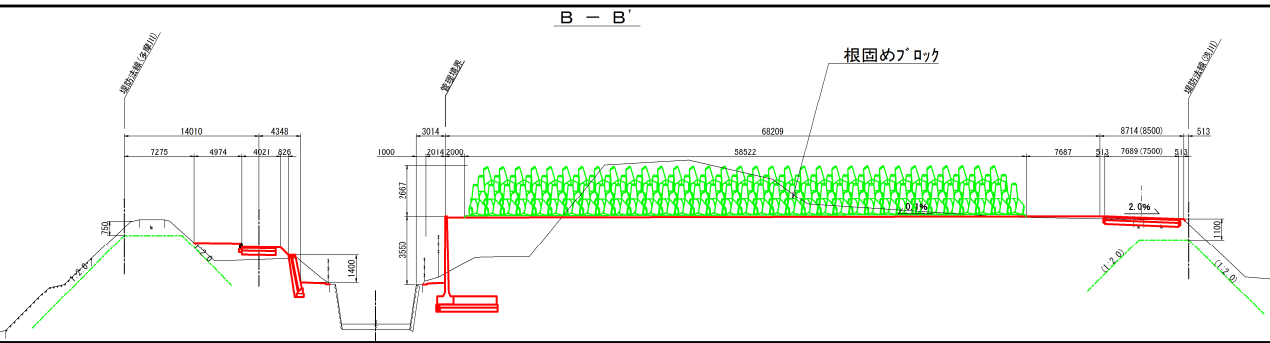

# 樹木群（桜）の対応方針

国土交通省関東地方整備局  
京浜河川事務所

令和5年8月29日

# 石田地区河川防災ステーション計画図 (案)

平面図

断面図

※現地樹木の形状により、若干変更となる場合もあります。