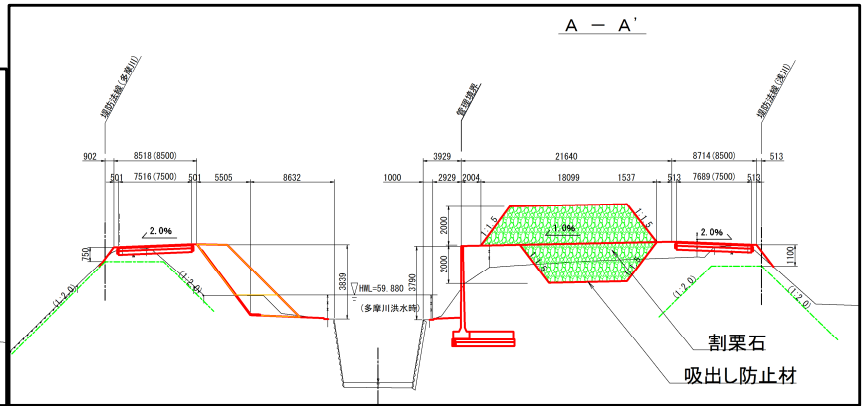

# 樹木群（桜）の対応方針

国土交通省関東地方整備局  
京浜河川事務所

令和5年8月29日

# 石田地区河川防災ステーション計画図 (案)

平面図

断面図

※現地樹木の形状により、若干変更となる場合もあります。