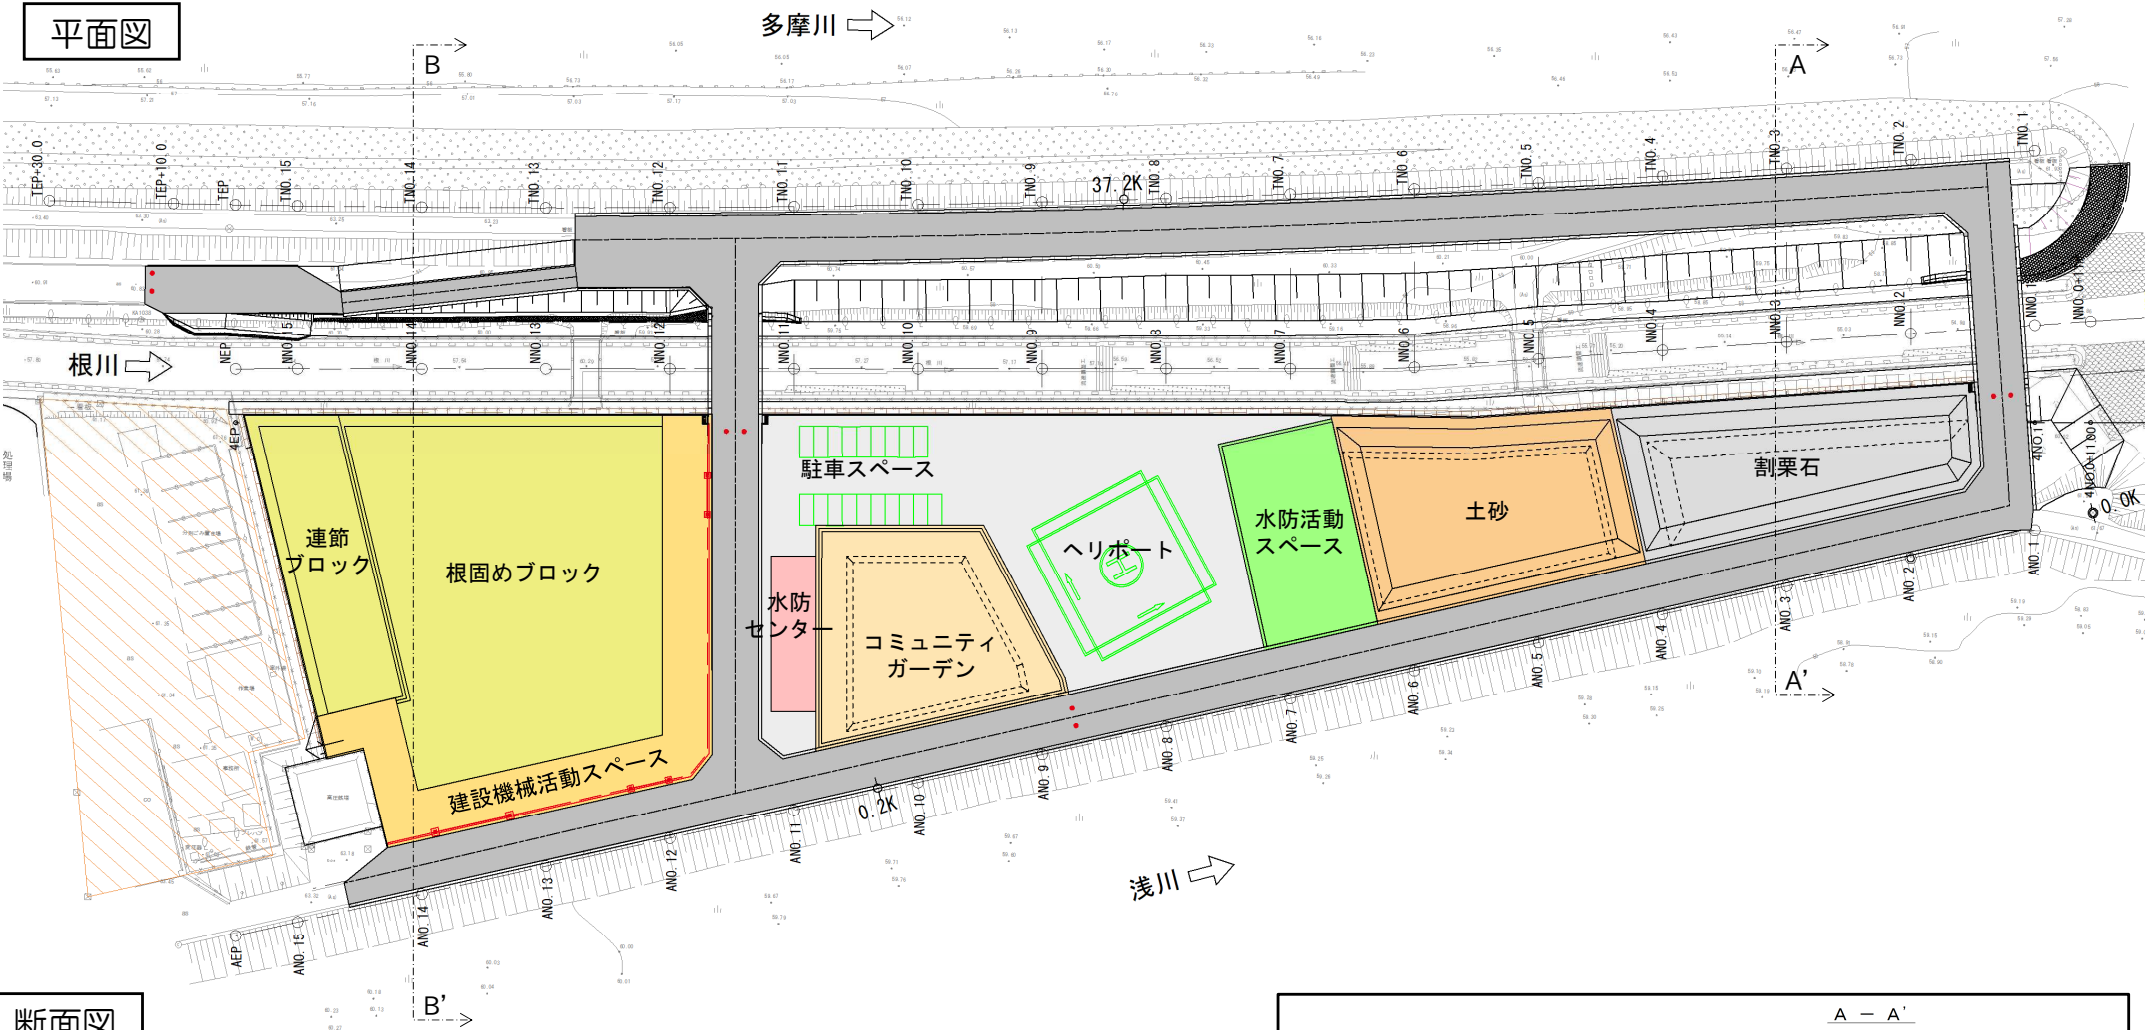

# 樹木群（桜）の対応方針

国土交通省関東地方整備局  
京浜河川事務所

令和5年8月29日

# 石田地区河川防災ステーション計画図 (案)

平面図

断面図

※現地樹木の形状により、若干変更となる場合もあります。