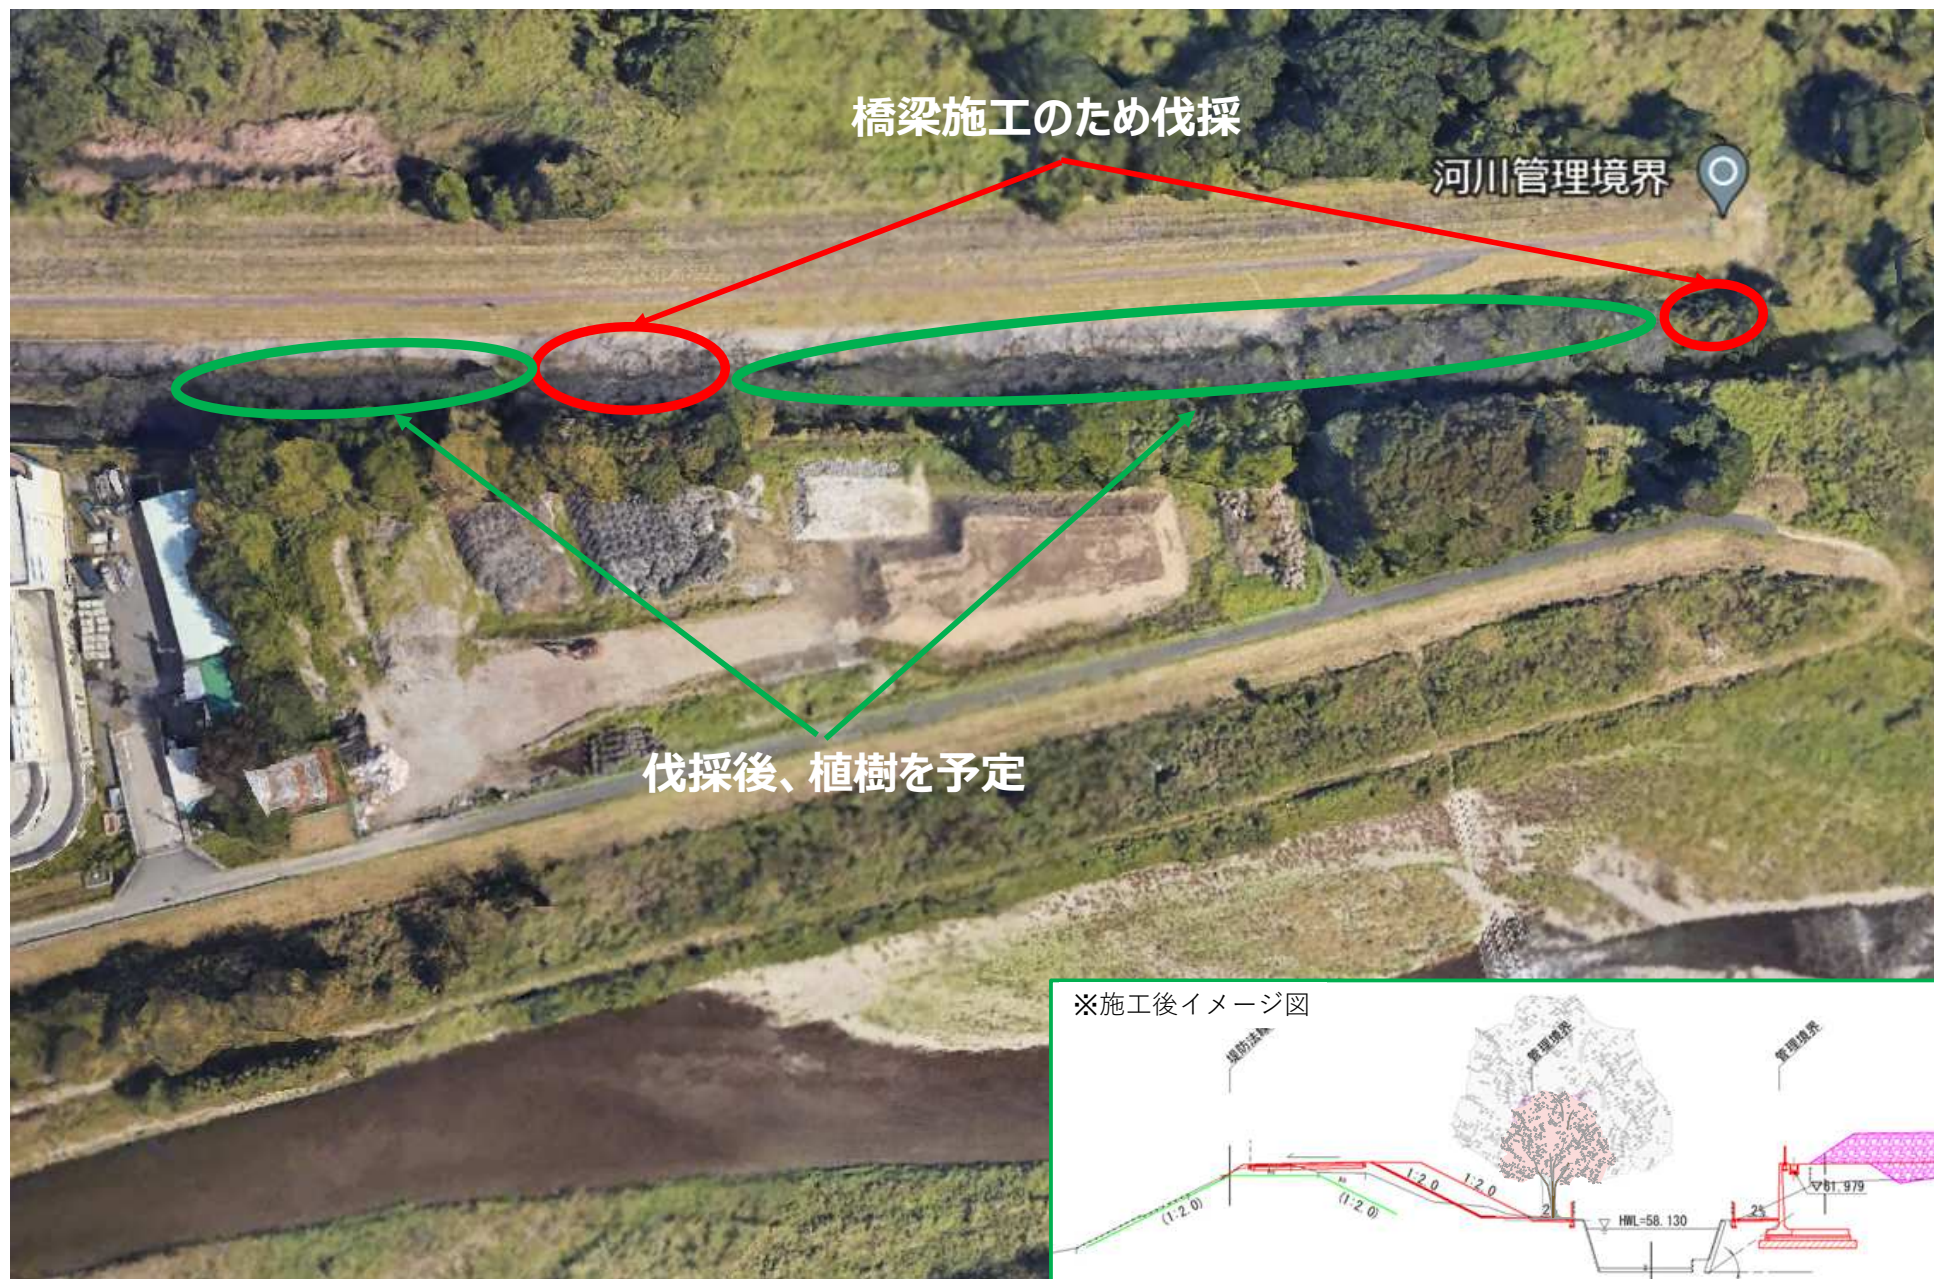

# 樹木群（桜）の対応方針

国土交通省関東地方整備局  
京浜河川事務所

令和5年8月29日

# 石田地区河川防災ステーション計画図 (案)

平面図

断面図

※現地樹木の形状により、若干変更となる場合もあります。