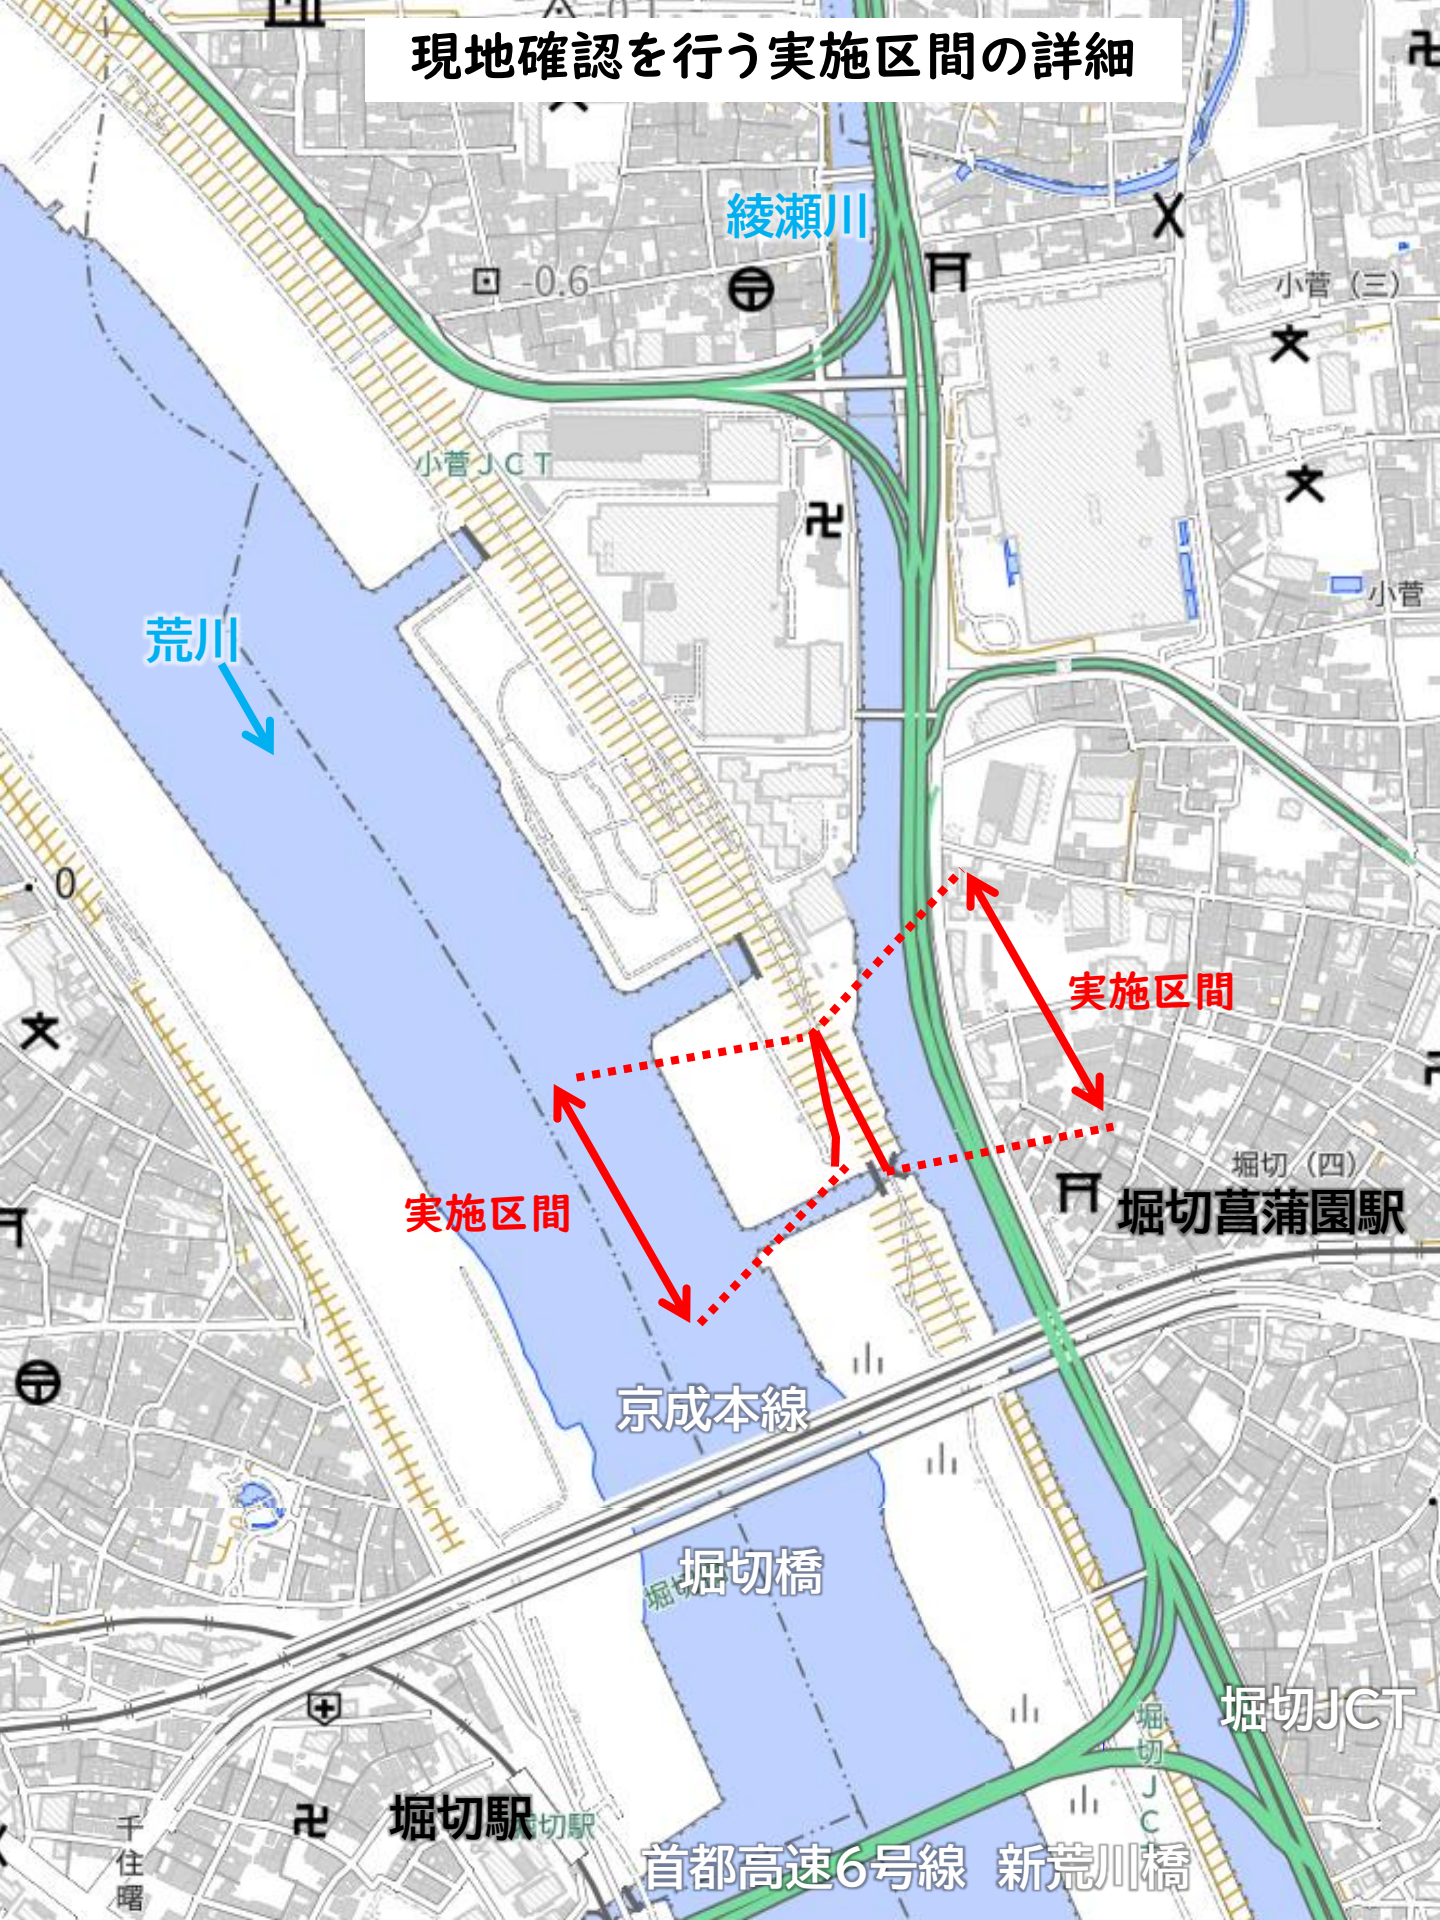

# 現地確認を行う実施区間の詳細

綾瀬川

荒川

実施区間

実施区間

京成本線

堀切橋

堀切菖蒲園駅

堀切JCT

堀切駅

首都高速6号線 新荒川橋

千住曙