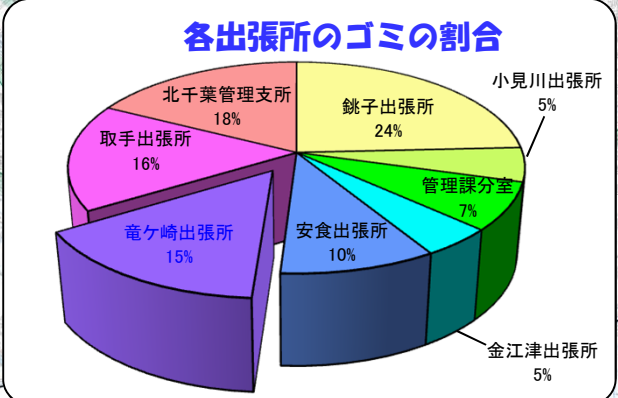

竜ヶ崎出張所管内ごみマップ

河川巡視員が確認したごみ投案件数

令和3年度(4月~3月) 85件

左岸 起点 (61.20km)

種類(細別)	単位	ごみの投棄量 ※1箇所当たり		
家電製品	台	●	2~4台	5台以上
		▲	2~4台	5台以上
廃棄車輛	台	●	2~4台	5台以上
		▲	2~4台	5台以上
産業廃棄物	m³	●	1.0m³未満	1~5m³未満
		▲	1.0m³未満	1~5m³未満
建設廃材	m³	●	1.0m³未満	1~5m³未満
		▲	1.0m³未満	1~5m³未満
家庭ゴミ	m³	●	1.0m³未満	5.0m³以上
		▲	1.0m³未満	5.0m³以上