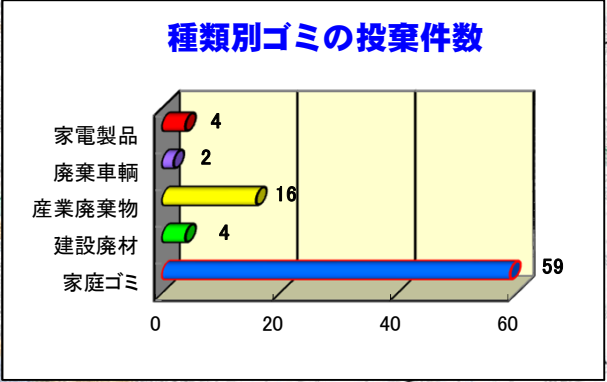

竜ヶ崎出張所管内ごみマップ

河川巡視員が確認したごみ投案件数

令和3年度(4月~3月) 85件

左岸 起点 (61.20km)

種類(細別)	単位	ごみの投棄量 ※1箇所当たり		
家電製品	台	●	2~4台	5台以上
		▲	2~4台	5台以上
廃棄車輛	台	●	2~4台	5台以上
		▲	2~4台	5台以上
産業廃棄物	m³	●	1.0m³未満	1~5m³未満
		▲	1.0m³未満	1~5m³未満
建設廃材	m³	●	1.0m³未満	1~5m³未満
		▲	1.0m³未満	1~5m³未満
家庭ゴミ	m³	●	1.0m³未満	5.0m³以上
		▲	1.0m³未満	5.0m³以上