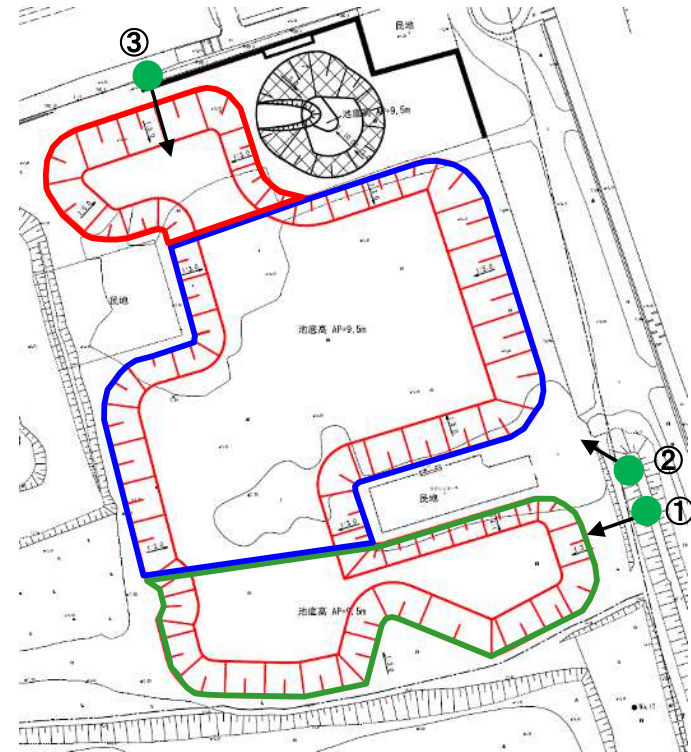

● 撮影位置

丸数字は撮影方向

- ▭ 2015整備範囲
- ▭ 2014整備範囲
- ▭ 2013整備範囲

5. モトクロス場跡地D (2013-2015整備)①

4月

8月

10月

2018

2019

2020

2021

- 撮影位置
- 丸数字は撮影方向
- 2015整備範囲
- 2014整備範囲
- 2013整備範囲

5. モトクロス場跡地D (2013-2015整備)②

4月

8月

10月

2014

2014に整備

2015

2016

2017

● 撮影位置

丸数字は撮影方向

■ 2015整備範囲

■ 2014整備範囲

■ 2013整備範囲

②
①

③

5. モトクロス場跡地D (2013-2015整備)②

4月

8月

10月