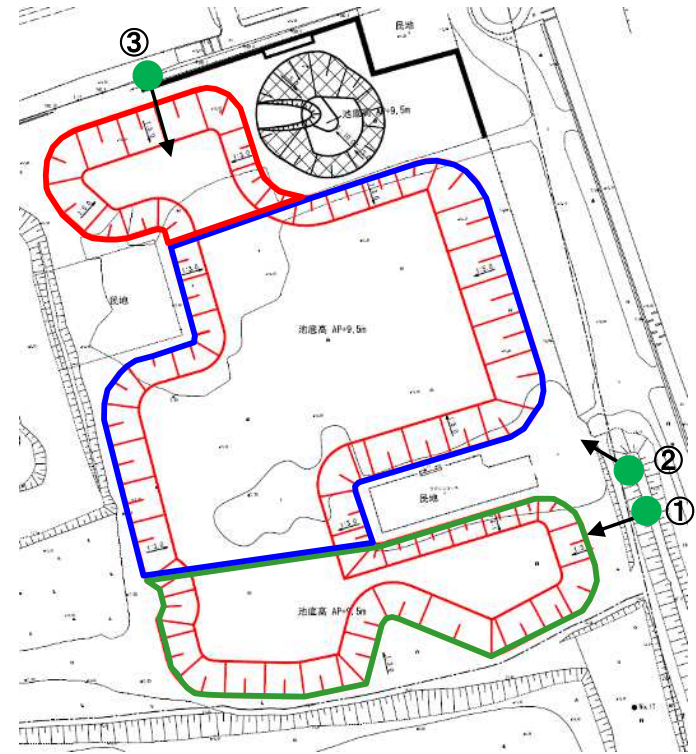

2018

2019

2020

2021

- 撮影位置
- 丸数字は撮影方向
- 2015整備範囲
- 2014整備範囲
- 2013整備範囲

5. モトクロス場跡地D (2013-2015整備)③

4月

8月

10月

2014

2015に整備

2015

2016

2017

● 撮影位置
丸数字は撮影方向

- ▭ 2015整備範囲
- ▭ 2014整備範囲
- ▭ 2013整備範囲

5. モトクロス場跡地D (2013-2015整備)③

4月

8月

10月

2018

2019

2020

2021