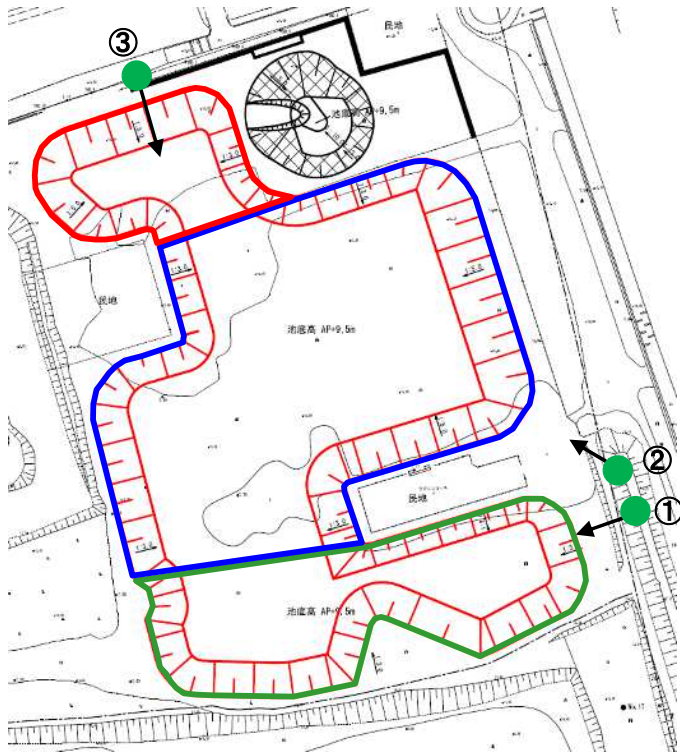

10月

2014

2015に整備

2015

2016

2017

● 撮影位置
丸数字は撮影方向

- ▭ 2015整備範囲
- ▭ 2014整備範囲
- ▭ 2013整備範囲

5. モトクロス場跡地D (2013-2015整備)③

4月

8月

10月

2018

2019

2020

2021

● 撮影位置
丸数字は撮影方向

- ▭ 2015整備範囲
- ▭ 2014整備範囲
- ▭ 2013整備範囲