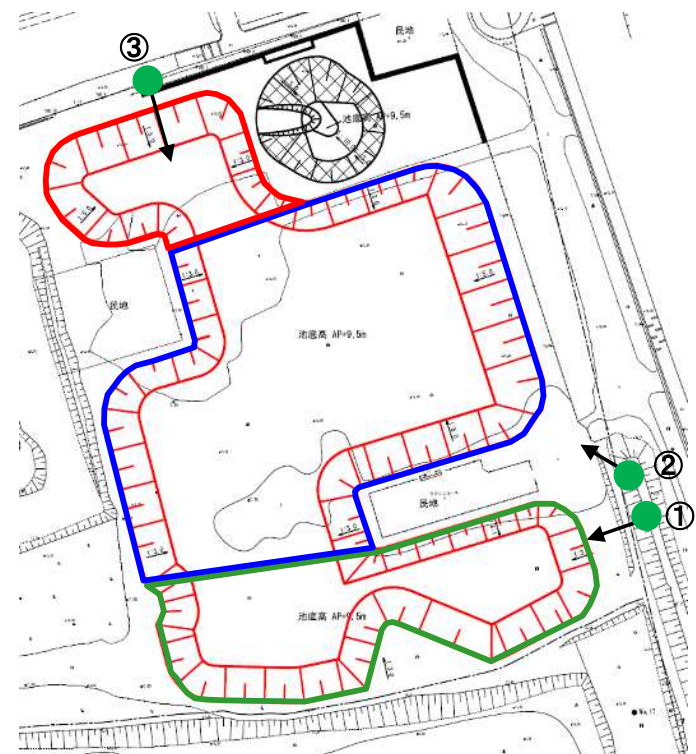

5. モトクロス場跡地D (2013-2015整備)①

4月

8月

10月

2014

2015

2016

2017

● 撮影位置

丸数字は撮影方向

- ▭ 2015整備範囲
- ▭ 2014整備範囲
- ▭ 2013整備範囲

5. モトクロス場跡地D (2013-2015整備)①

4月

8月

10月

2018

2019

2020

2021

- 撮影位置
- 丸数字は撮影方向
- 2015整備範囲
- 2014整備範囲
- 2013整備範囲

5. モトクロス場跡地D (2013-2015整備)②

4月

8月

10月

2014

2014に整備

2015

2016

2017

● 撮影位置

丸数字は撮影方向

■ 2015整備範囲