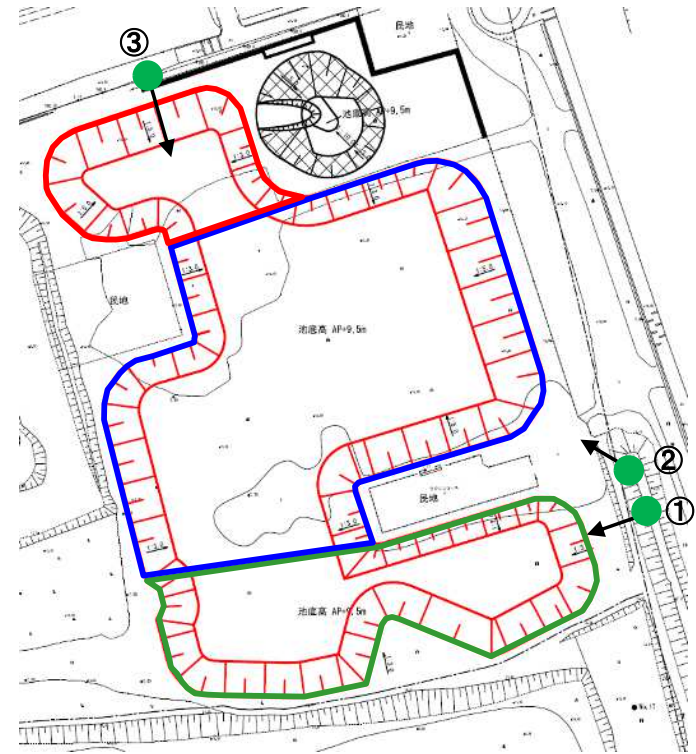

● 撮影位置

丸数字は撮影方向

- ▭ 2015整備範囲
- ▭ 2014整備範囲
- ▭ 2013整備範囲

5. モトクロス場跡地D (2013-2015整備)①

4月

8月

10月

2018

2019

2020

2021

- 撮影位置
- 丸数字は撮影方向
- 2015整備範囲
- 2014整備範囲
- 2013整備範囲

5. モトクロス場跡地D (2013-2015整備)②

4月

8月

10月

2014

2014に整備

2015

2016

2017

● 撮影位置

丸数字は撮影方向

■ 2015整備範囲

■ 2014整備範囲

■ 2013整備範囲

②
①

③

5. モトクロス場跡地D (2013-2015整備)②

4月

8月

10月