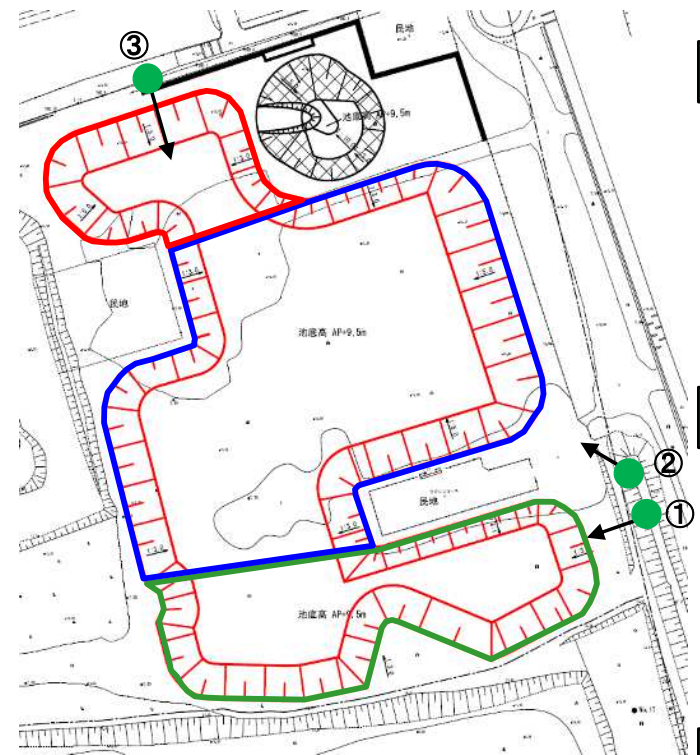

2018

2019

2020

2021

- 撮影位置
- 丸数字は撮影方向
- 2015整備範囲
- 2014整備範囲
- 2013整備範囲

5. モトクロス場跡地D (2013-2015整備)③

4月

8月

10月

2014

2015に整備

2015

2016

2017

● 撮影位置
丸数字は撮影方向

- ▭ 2015整備範囲
- ▭ 2014整備範囲
- ▭ 2013整備範囲