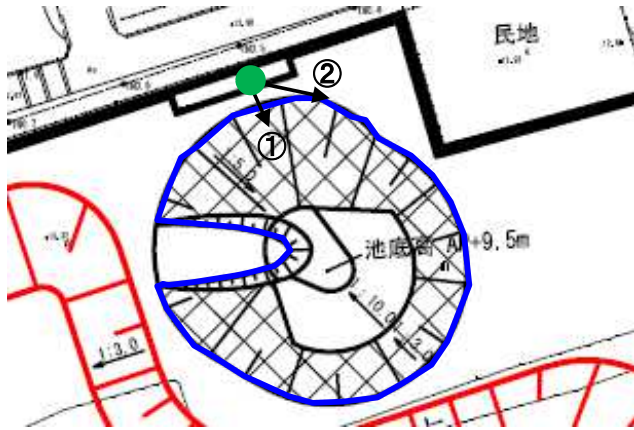

# 4. モトクロス場跡地D・見本池(2011整備)①

● 撮影位置  
丸数字は撮影方向

4月

8月

10月

2012

2013

2014

# 4. モトクロス場跡地D・見本池(2011整備)①

● 撮影位置  
丸数字は撮影方向

4月

8月

10月

2016

2017

2018

# 4. モトクロス場跡地D・見本池(2011整備)①

● 撮影位置  
丸数字は撮影方向

4月

8月

10月

2020

2021

# 4. モトクロス場跡地D・見本池(2011整備)②

● 撮影位置  
丸数字は撮影方向

4月

8月

10月

2020

2021

2020.4.24