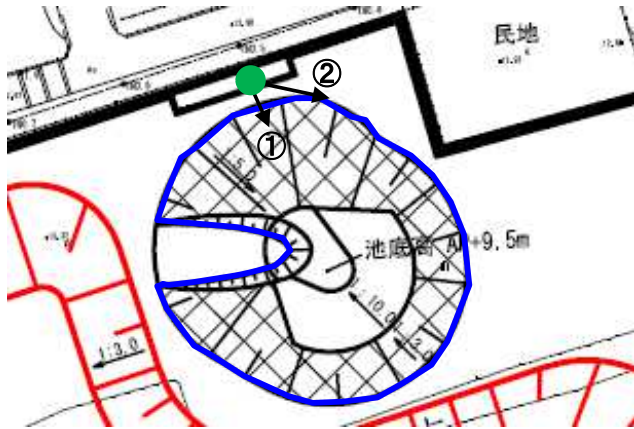

# 4. モトクロス場跡地D・見本池(2011整備)①

● 撮影位置  
丸数字は撮影方向

4月

8月

10月

2012

2013

2014

# 4. モトクロス場跡地D・見本池(2011整備)①

● 撮影位置  
丸数字は撮影方向

4月

8月

10月

2016

2017

2018

# 4. モトクロス場跡地D・見本池(2011整備)①

● 撮影位置  
丸数字は撮影方向

4月

8月

10月

2020

2021

# 4. モトクロス場跡地D・見本池(2011整備)②

● 撮影位置  
丸数字は撮影方向

4月

8月

10月

2020

2021

2020.4.24