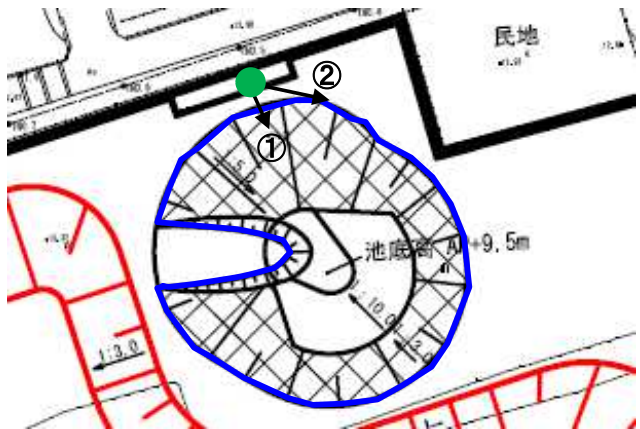

# 4. モトクロス場跡地D・見本池(2011整備)②

● 撮影位置  
丸数字は撮影方向

4月

8月

10月

2016

2017

2018

# 4. モトクロス場跡地D・見本池(2011整備)②

● 撮影位置  
丸数字は撮影方向

4月

8月

10月

2020

2021

2020.4.24