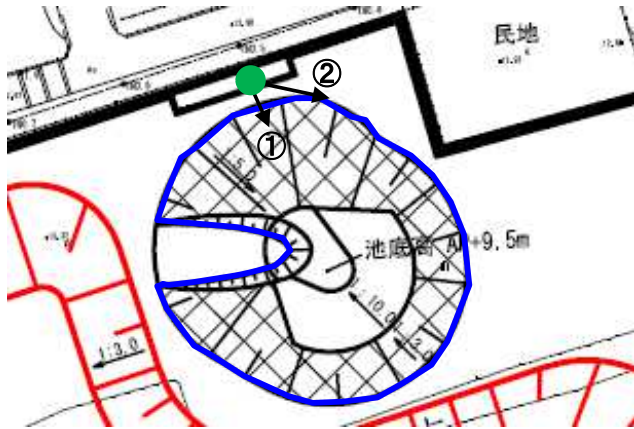

# 4. モトクロス場跡地D・見本池(2011整備)①

● 撮影位置  
丸数字は撮影方向

4月

8月

10月

2020

2021

# 4. モトクロス場跡地D・見本池(2011整備)②

● 撮影位置  
丸数字は撮影方向

4月

8月

10月

2012

2013

2014

# 4. モトクロス場跡地D・見本池(2011整備)②

● 撮影位置  
丸数字は撮影方向

4月

8月

10月

2016

2017

2018