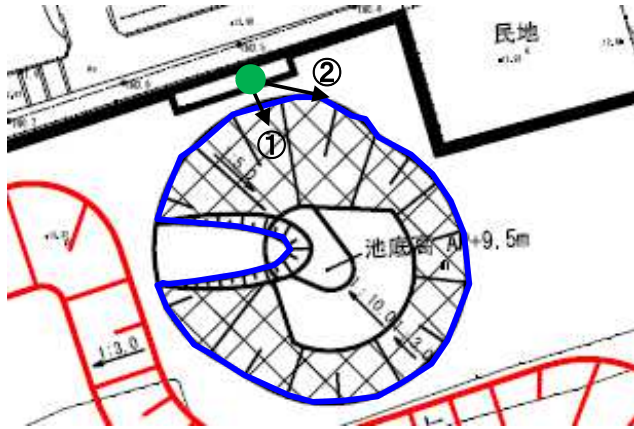

# 4. モトクロス場跡地D・見本池(2011整備)①

● 撮影位置  
丸数字は撮影方向

4月

8月

10月

2012

2013

2014

# 4. モトクロス場跡地D・見本池(2011整備)①

● 撮影位置  
丸数字は撮影方向

4月

8月

10月

2016

2017

2018

# 4. モトクロス場跡地D・見本池(2011整備)①

● 撮影位置  
丸数字は撮影方向

4月

8月

10月

2020

2021

# 4. モトクロス場跡地D・見本池(2011整備)②

● 撮影位置  
丸数字は撮影方向

4月

8月

10月

2020

2021

2020.4.24