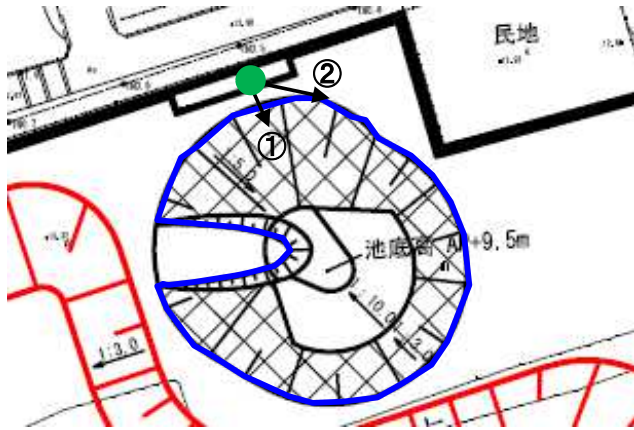

# 4. モトクロス場跡地D・見本池(2011整備)①

● 撮影位置  
丸数字は撮影方向

4月

8月

10月

2016

2017

2018

# 4. モトクロス場跡地D・見本池(2011整備)①

● 撮影位置  
丸数字は撮影方向

4月

8月

10月

2020

2021

# 4. モトクロス場跡地D・見本池(2011整備)②

● 撮影位置  
丸数字は撮影方向

4月

8月

10月

2012

2013

2014