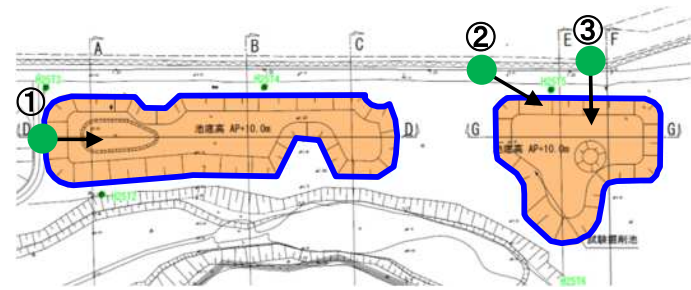

● 撮影位置  
丸数字は撮影方向

# 3. モトクロス場跡地A(2013整備)①

4月

8月

10月

2018

2019

2020

2021