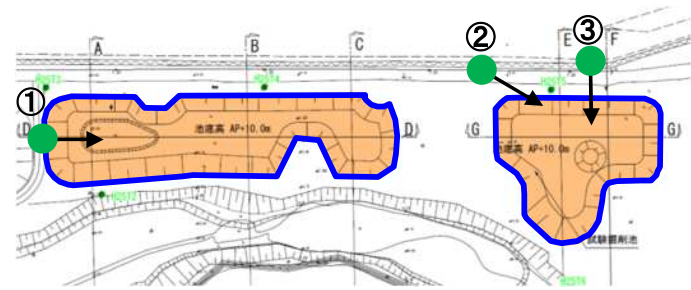

● 撮影位置  
丸数字は撮影方向

# 3. モトクロス場跡地A(2013整備)③

4月

8月

10月

2014

2015

2016

2017