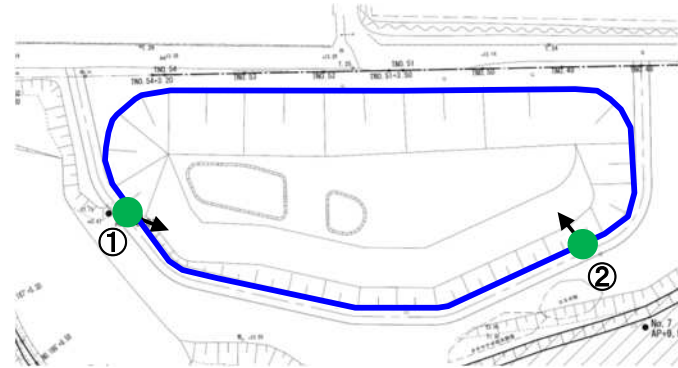

● 撮影位置
丸数字は撮影方向

2. モトクロス場跡地A(2011整備)①

4月

8月

10月

2016

2017

2018

2019

● 撮影位置
丸数字は撮影方向

2. モトクロス場跡地A(2011整備)①

4月

8月

10月

2020

2021

● 撮影位置
丸数字は撮影方向

2. モトクロス場跡地A(2011整備)②

4月

8月

10月

2012

2012.4.17

2012.8.27

4月

8月

10月

2020

2021

● 撮影位置
丸数字は撮影方向