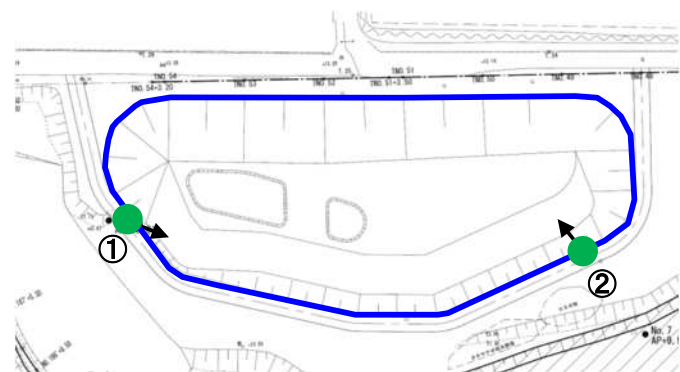

2014.10.28

2015

2015.4.24

2015.8.21

2015.10.26

● 撮影位置
丸数字は撮影方向

2. モトクロス場跡地A(2011整備)②

4月

8月

10月

2016

2017

2018

2019

● 撮影位置
丸数字は撮影方向

2. モトクロス場跡地A(2011整備)②

4月

8月

10月

2020

2021

● 撮影位置
丸数字は撮影方向