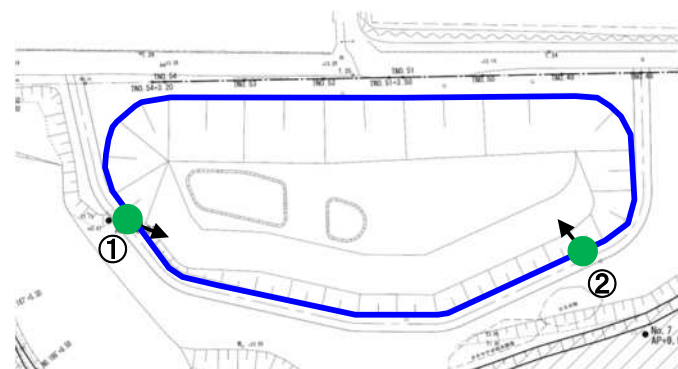

● 撮影位置
丸数字は撮影方向

2. モトクロス場跡地A(2011整備)①

4月

8月

10月

2016

2017

2018

2019

● 撮影位置
丸数字は撮影方向

2. モトクロス場跡地A(2011整備)①

4月

8月

10月

2020

2021

● 撮影位置
丸数字は撮影方向

2. モトクロス場跡地A(2011整備)②

4月

8月

10月

2012

2012.4.17

2012.8.27

4月

8月

10月

2020

2021

● 撮影位置
丸数字は撮影方向