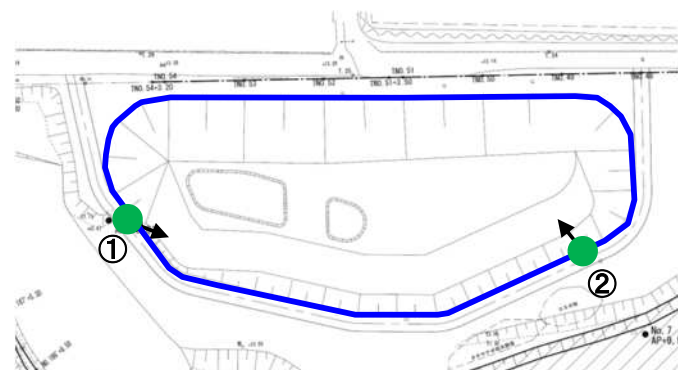

8月

10月

2016

2017

2018

2019

● 撮影位置
丸数字は撮影方向

2. モトクロス場跡地A(2011整備)②

4月

8月

10月

2020

2021

● 撮影位置
丸数字は撮影方向