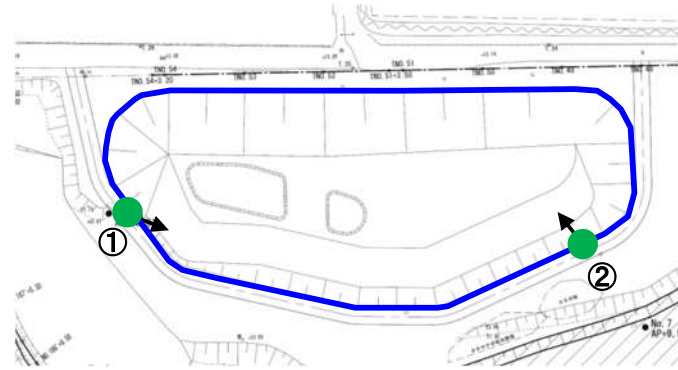

● 撮影位置
丸数字は撮影方向

2. モトクロス場跡地A(2011整備)①

4月

8月

10月

2016

2017

2018

2019

● 撮影位置
丸数字は撮影方向

2. モトクロス場跡地A(2011整備)①

4月

8月

10月

2020

2021

● 撮影位置
丸数字は撮影方向

2. モトクロス場跡地A(2011整備)②

4月

8月

10月

2012

2012.4.17

2012.8.27

4月

8月

10月

2020

2021

● 撮影位置
丸数字は撮影方向