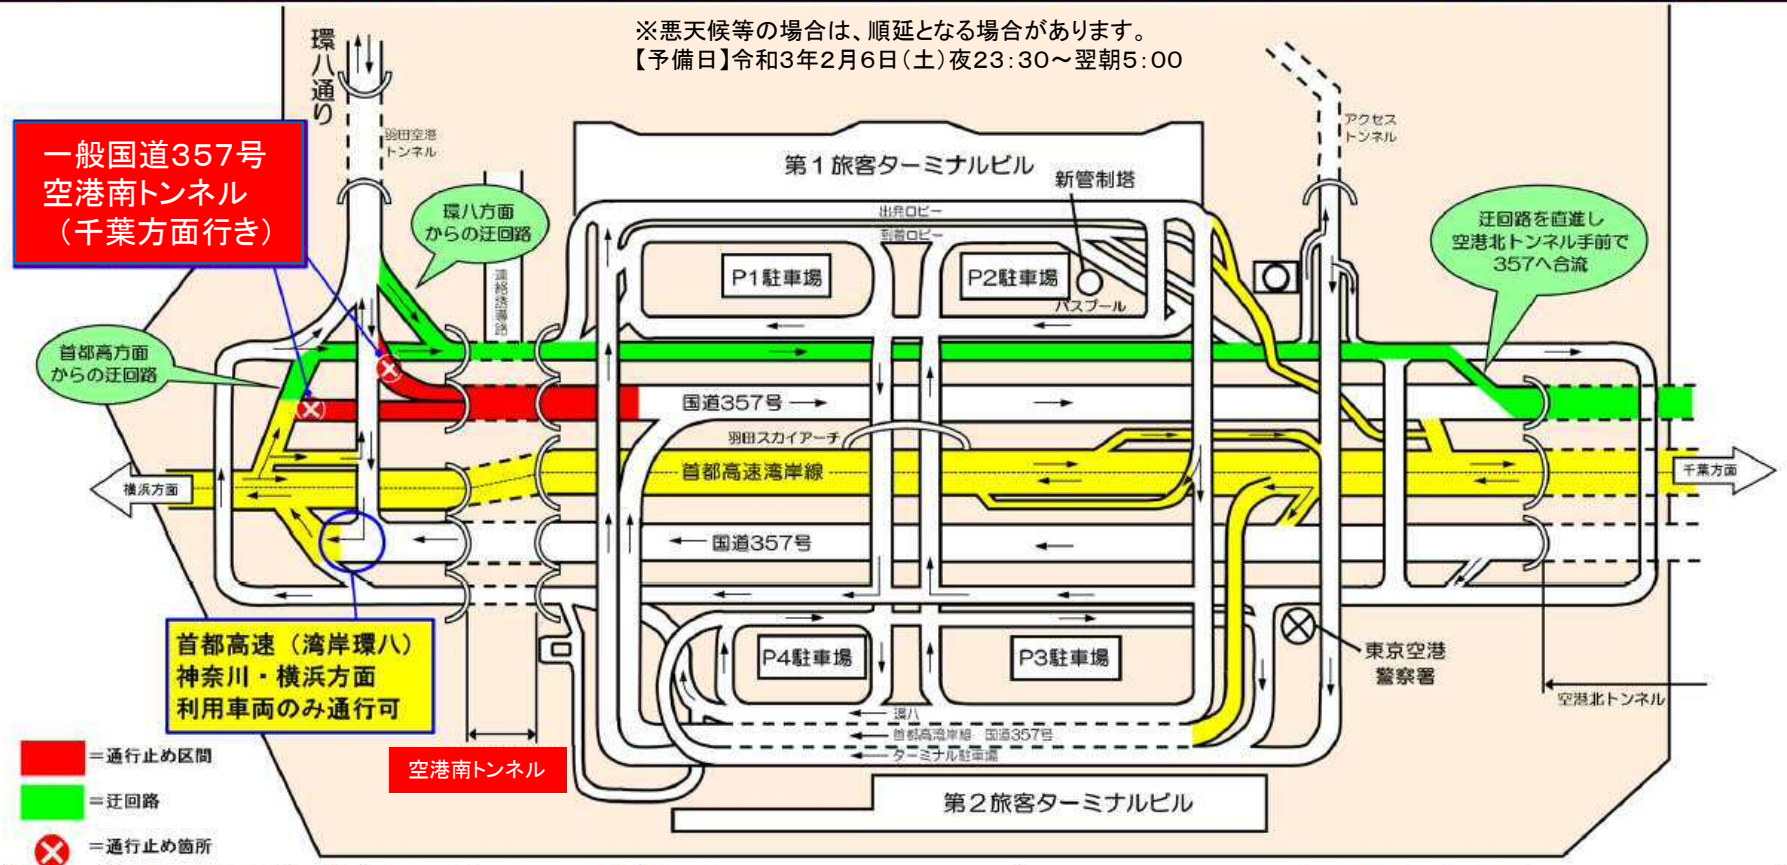

# 空港南トンネル(上り線) 通行規制のお知らせ

## 令和3年1月30日(土) 深夜23:30~翌朝5:00

※悪天候等の場合は、順延となる場合があります。  
【予備日】令和3年2月6日(土)夜23:30~翌朝5:00

- = 通行止め区間
- = 迂回路
- × = 通行止め箇所

一般国道357号「空港南トンネル(上り線)」は定期点検のため、**全面通行止(赤色線)**になります。皆様のご理解・ご協力をお願いします。当日は、上図の **迂回路(緑色線)** をご利用ください。