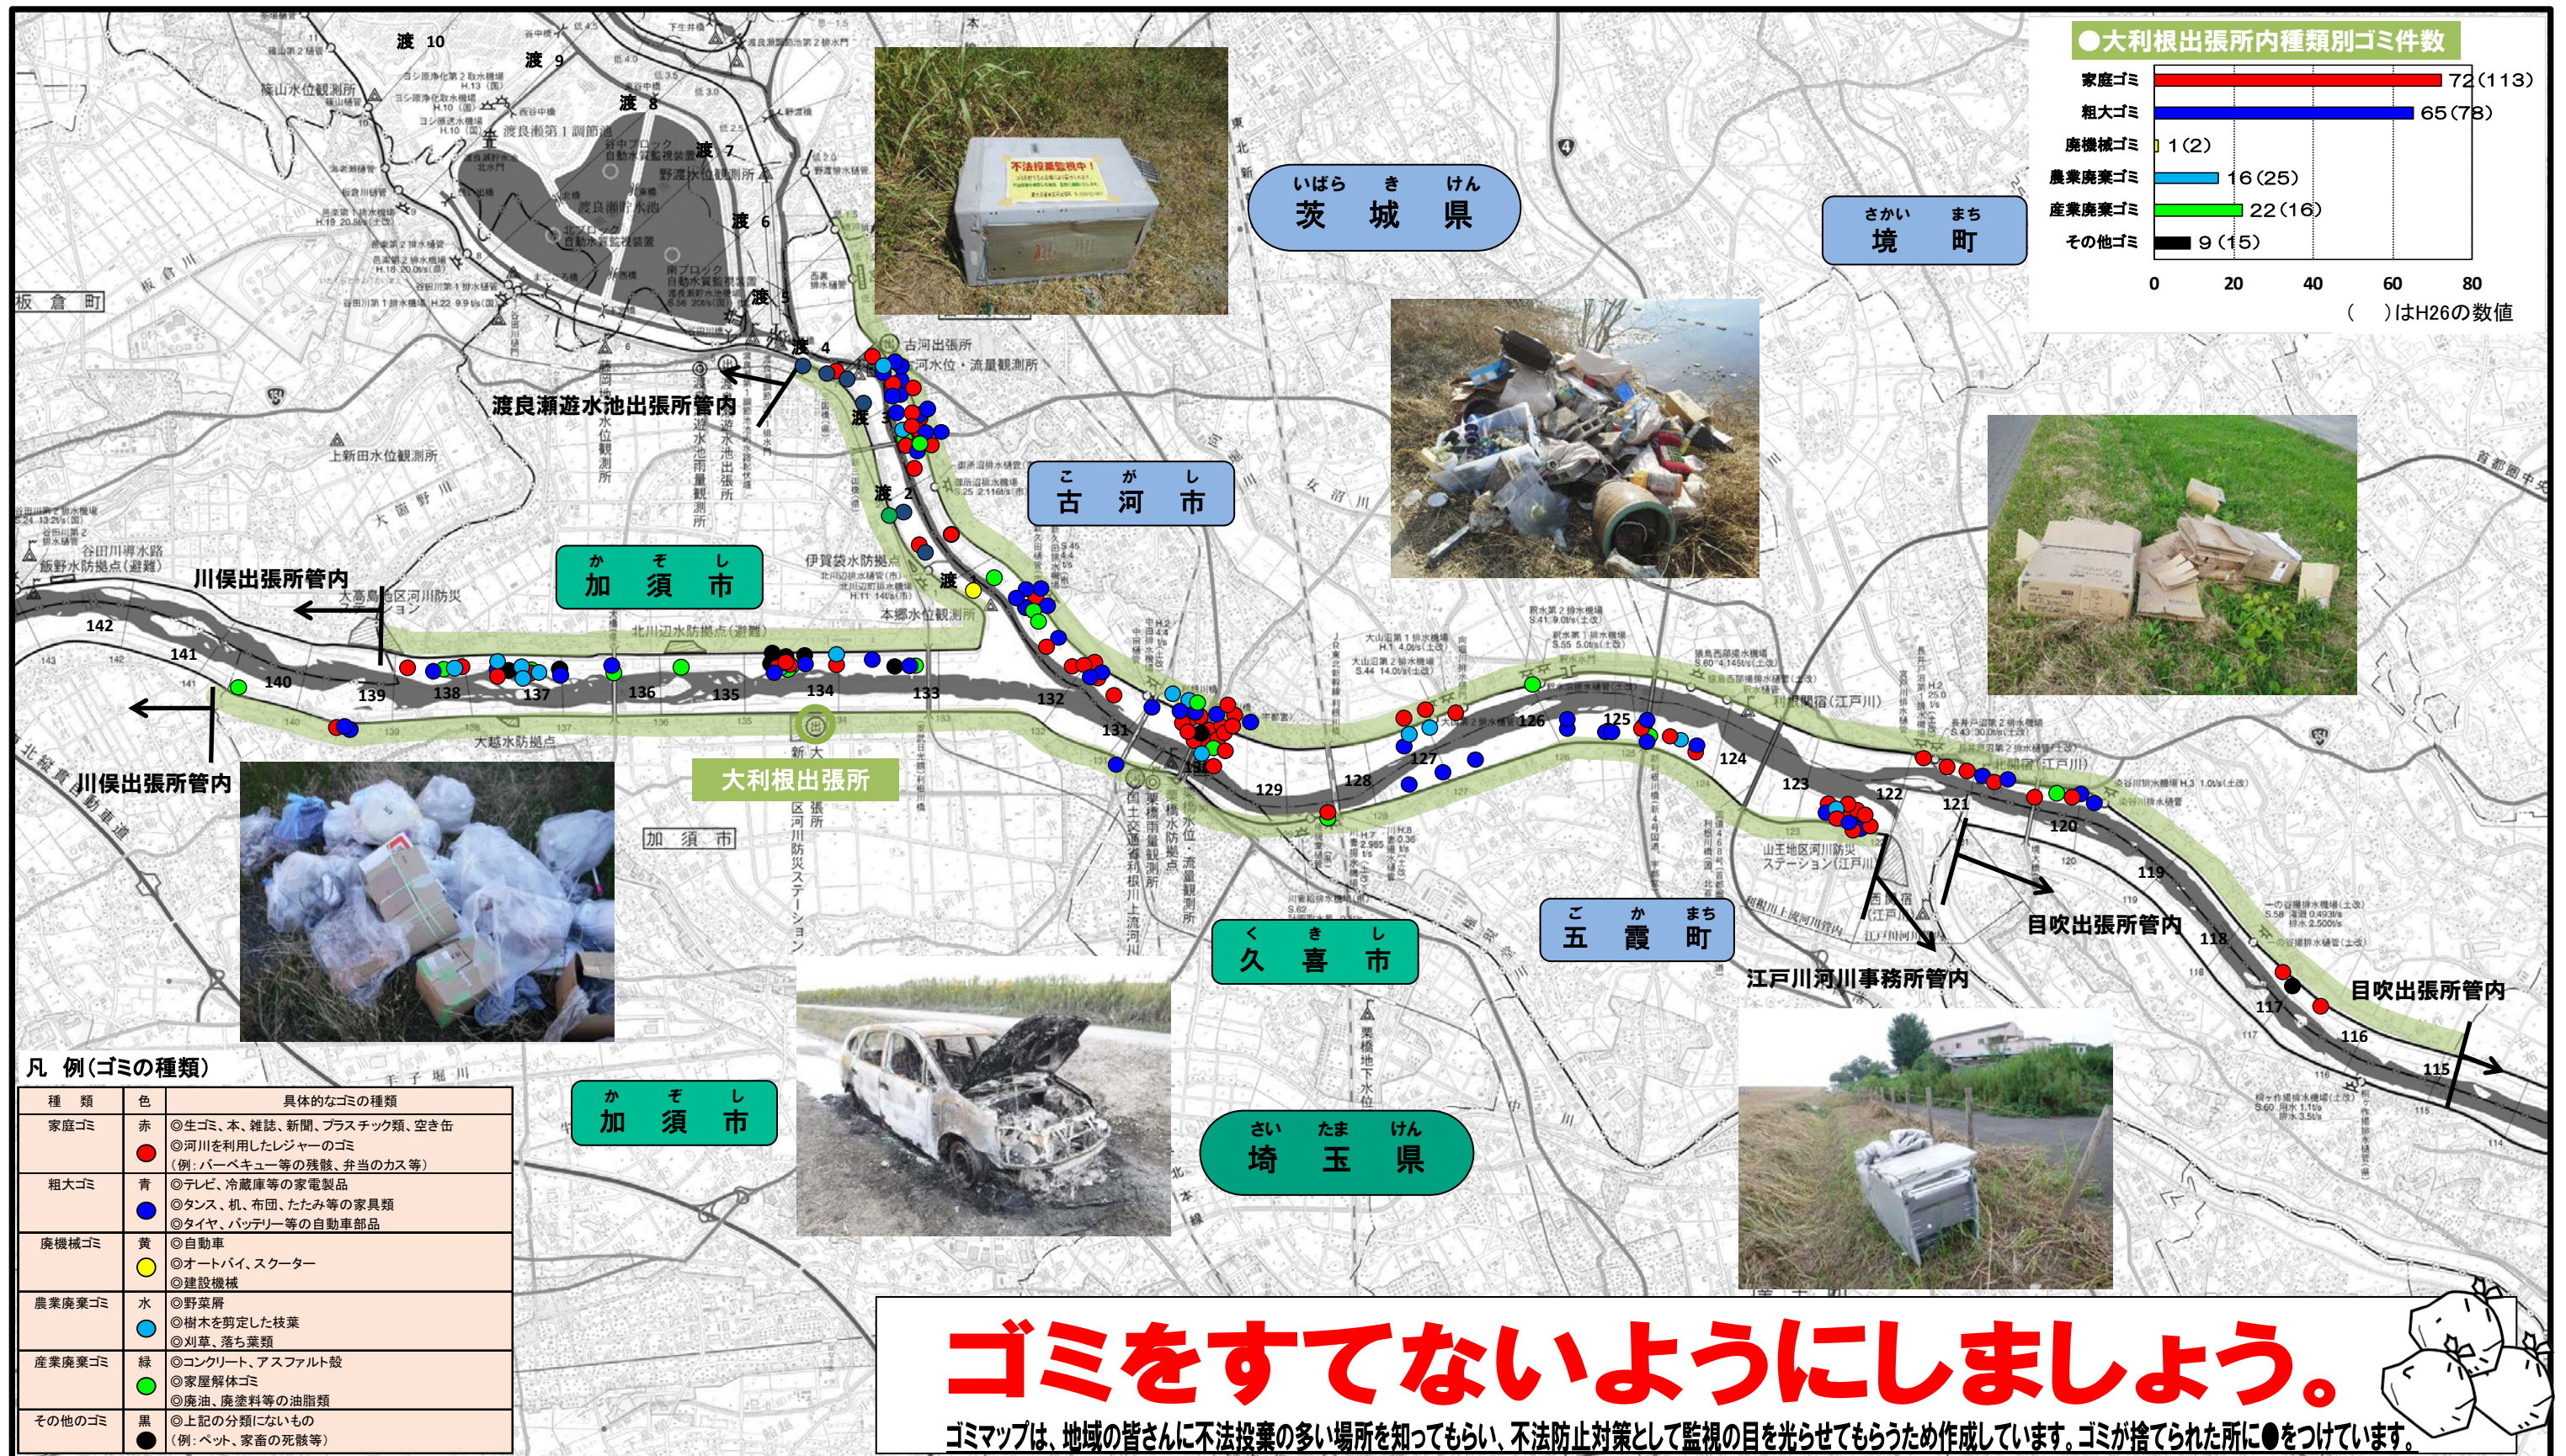

ゴミすてないで!!! マップ

H30 大利根出張所管内

河川パトカーが確認したゴミ投棄件数

平成30年(1月~12月) 185件

古河出張所管内(古河市・境町)含む。

ゴミをすてないようにしましょう。

ゴミマップは、地域の皆さんに不法投棄の多い場所を知ってもらい、不法防止対策として監視の目を光らせてもらうため作成しています。ゴミが捨てられた所に●をつけています。

国土交通省利根川上流河川事務所 大利根出張所 0480-72-8360

詳しくはコチラ

利根上 ゴミマップ 検索