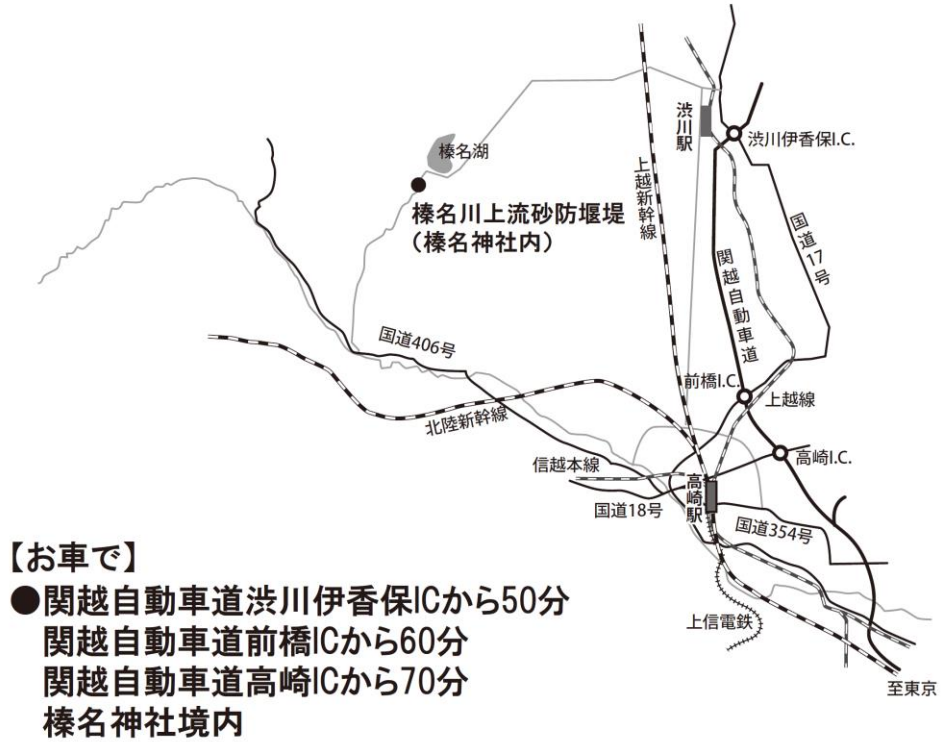

榛名川上流砂防堰堤

所在地: 群馬県高崎市榛名山町

[Google map](#) で表示