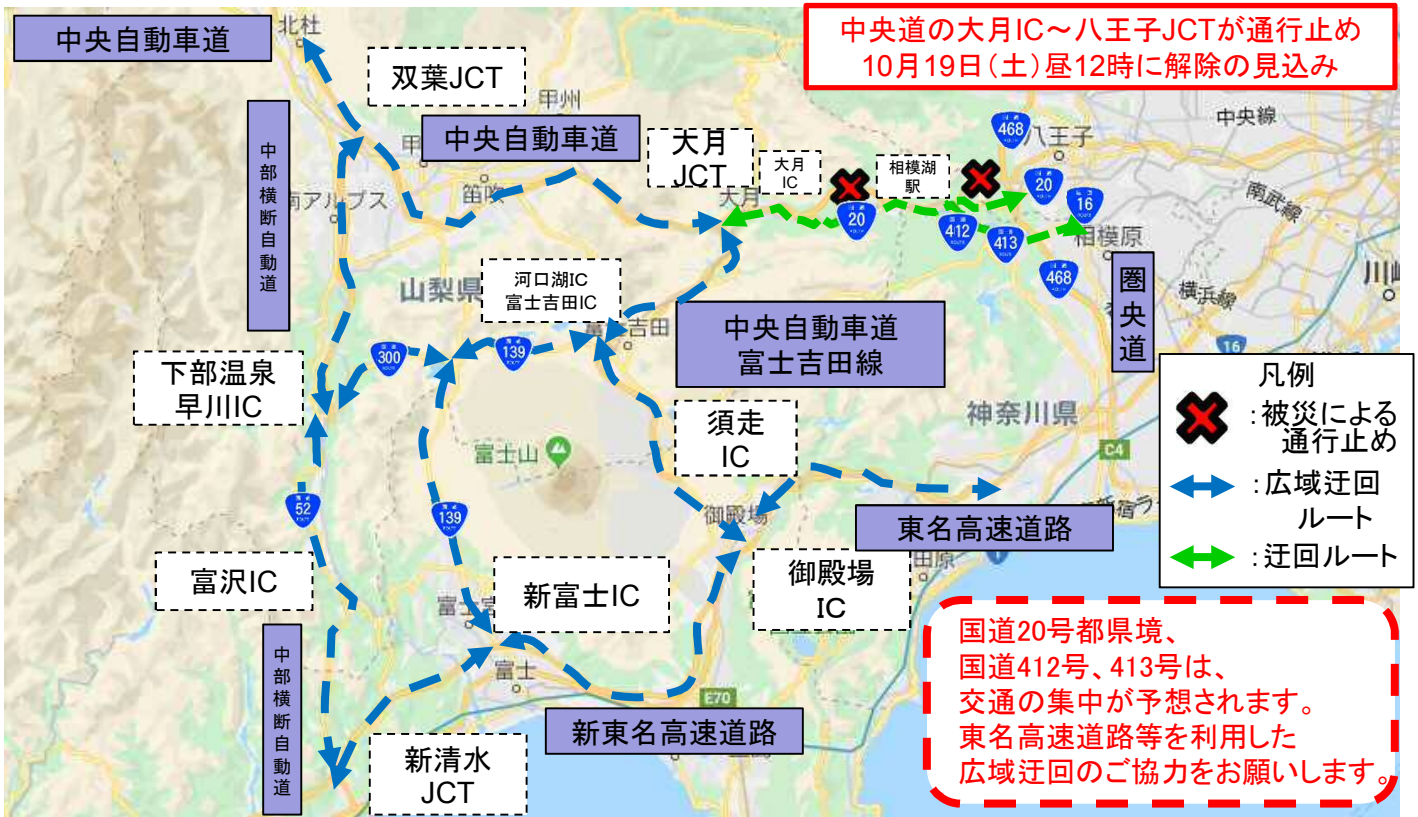

①中央自動車道 大月以東等の通行止めに伴う
主な広域迂回ルート (10月18日(金)15時現在)

②中央自動車道の勝沼IC～大月IC間の国道20号の通行止めに伴う
主な迂回ルート (10月18日(金)15時現在)