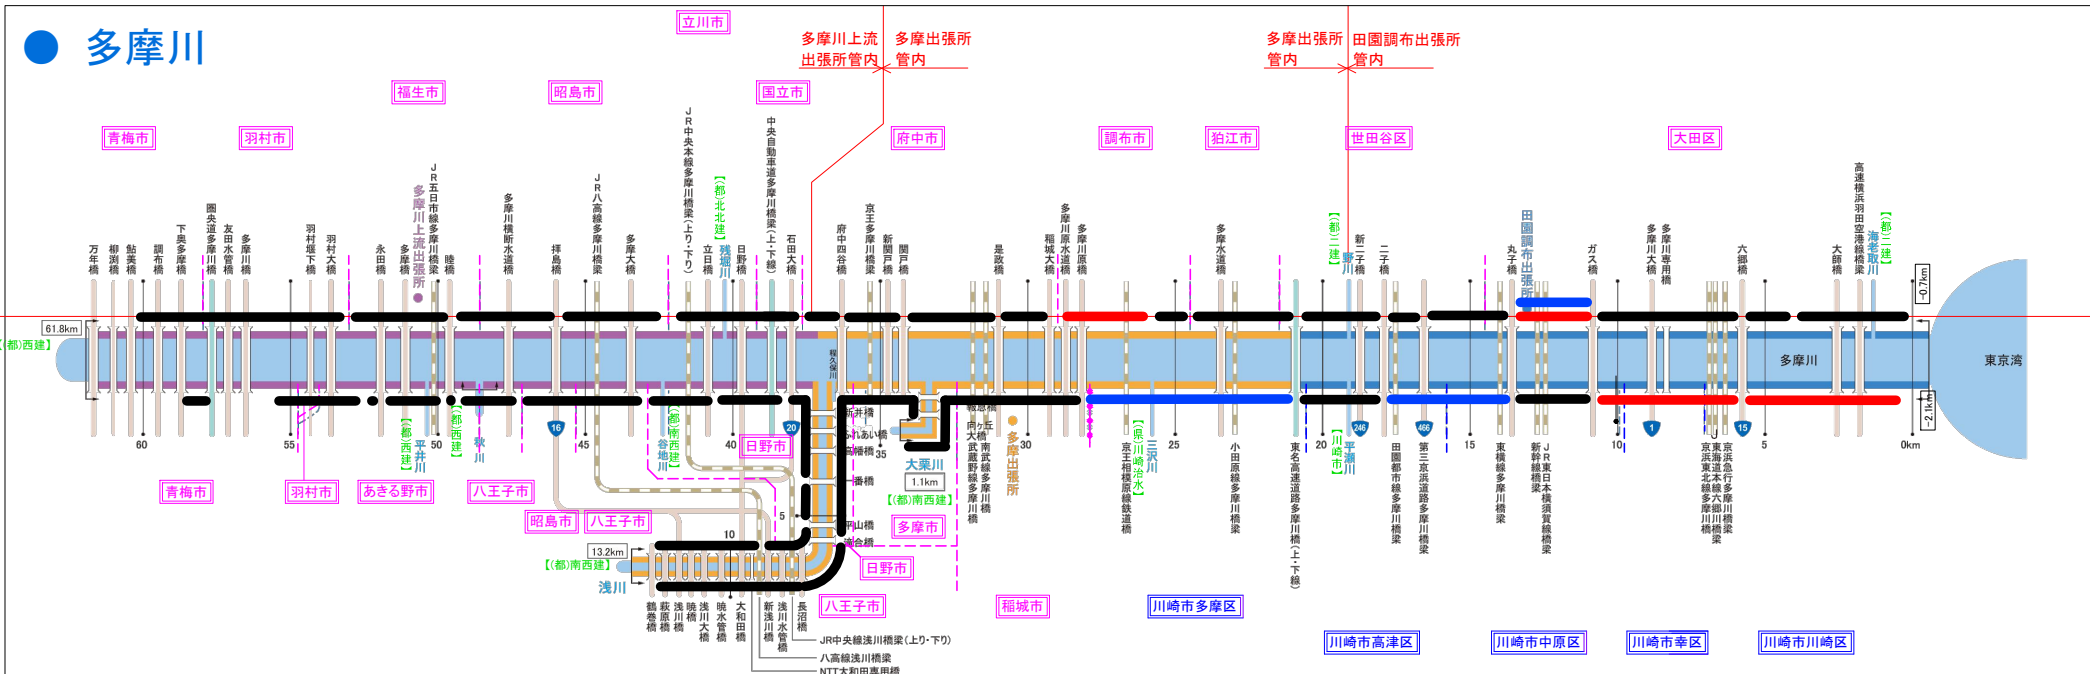

多摩川

凡例

- : 除草完了箇所
- : 今週(10月14日~10月20日)除草予定箇所
- : 次週(10月21日~10月27日)除草予定箇所

相模川

鶴見川