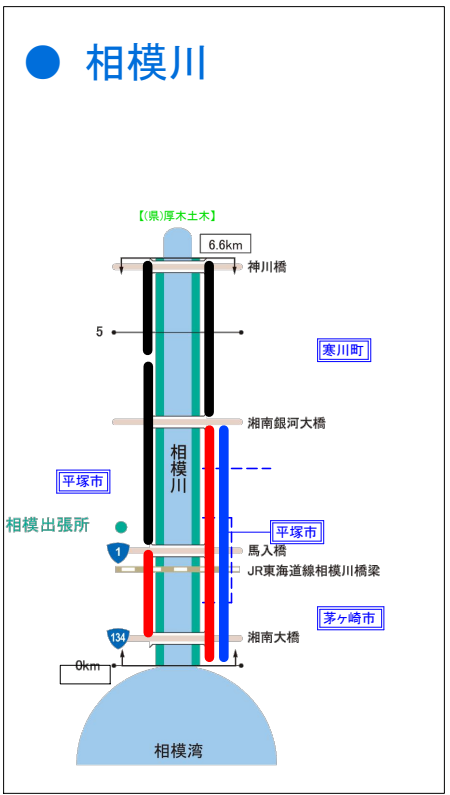

多摩川

凡例

- : 除草完了箇所
- : 今週(10月14日~10月20日)除草予定箇所
- : 次週(10月21日~10月27日)除草予定箇所

相模川

鶴見川