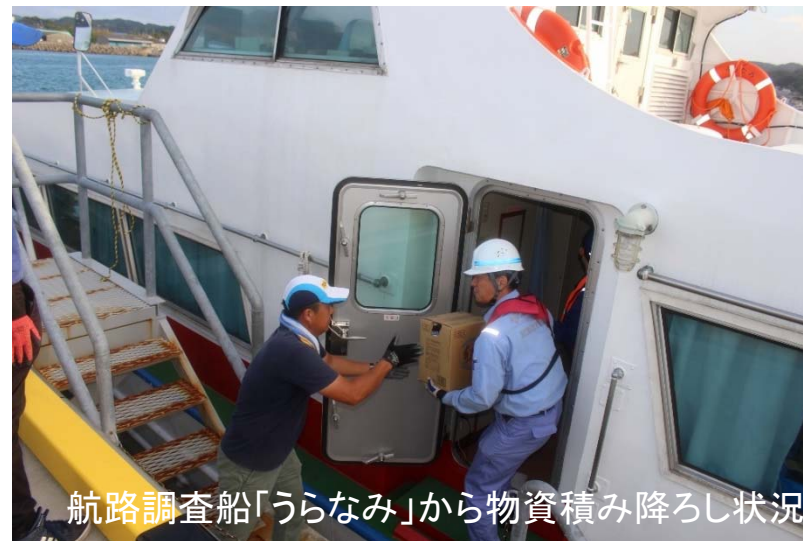

## TEC-FORCEによる館山市への支援物資運搬(2019.9.11)

○9月11日(水)に館山市からの要請を受け、基幹的広域防災拠点(東扇島地区)や千葉港湾事務所から緊急支援物資を輸送。併せて、TEC-FORCE(緊急災害対策派遣隊)5名、リエゾン(災害対策現地情報連絡員)1名を派遣。(写真は航路調査船による緊急支援物資の輸送状況)