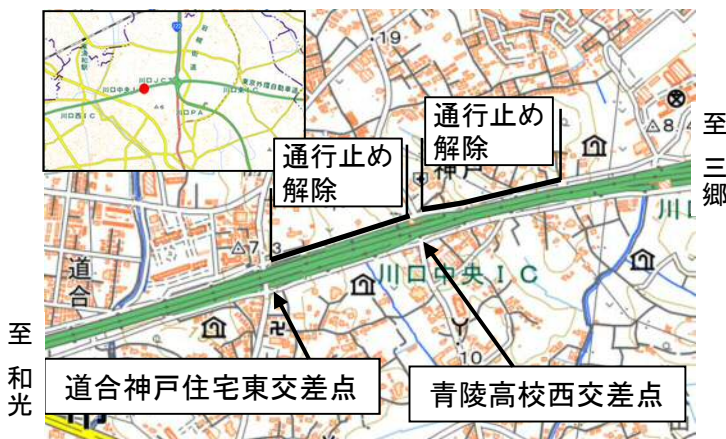

## お知らせ

国道298号(外回り)側道(川口市神戸)における  
通行止めを解除しました。

埼玉県川口市神戸の国道298号(外回り)側道において、台風15号の影響により、通行止めを行っていましたが、6時30分に解除しました。

埼玉県内の国道298号については、北首都国道事務所のホームページ、ツイッターで道路情報の確認をお願いします。

- ・ホームページ (<http://www.ktr.mlit.go.jp/kitasyuto/>)
- ・公式ツイッター ([https://twitter.com/mlit\\_kitasyuto](https://twitter.com/mlit_kitasyuto))

位置図

現在の状況(令和元年9月9日6時30分頃)