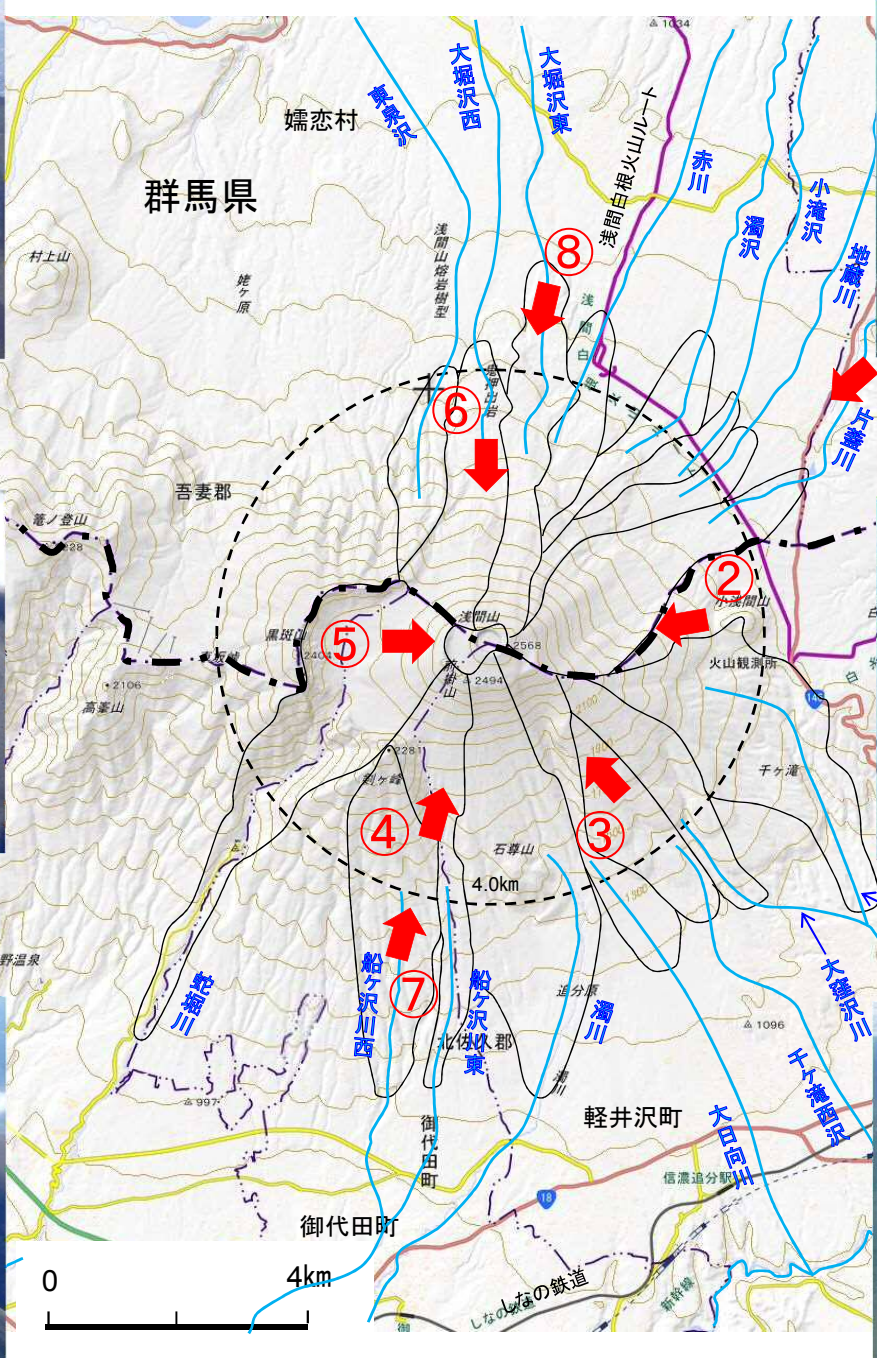

# 浅間山のヘリ調査結果(関東地整あおぞら号) R1.8.8

令和元年8月8日撮影

令和元年8月8日撮影

令和元年8月8日撮影

令和元年8月8日撮影

令和元年8月8日撮影

令和元年8月8日撮影

⑦

令和元年8月8日撮影

⑧