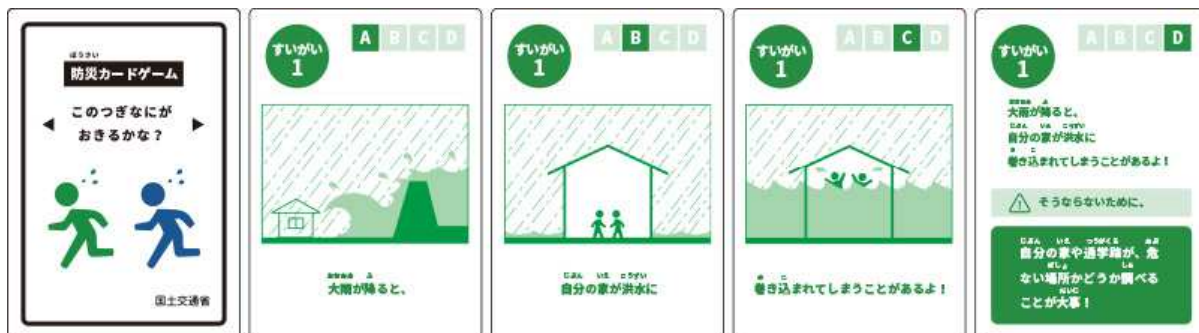

小学生対象

参加無料

宮ヶ瀬ダム こども「水」防災学習を開催

8月7日 水

時間：14:30～16:00

場所：宮ヶ瀬ダムの上
水とエネルギー館（水エネ館）

※定員60名（先着順受付）

①防災カードゲーム

かるた形式で大雨の時に自分の身を守る方法などについて楽しく学べます

②「雨」展

見る、聴くなど雨に関するちょっとした体験ができます

③下水道の仕組み模型

街に雨が降ったあと下水管を通じて川に排水される仕組みを理解できます

④川に関する何でも質問コーナー

普段疑問に思っている川のことについて専門家がお答えします