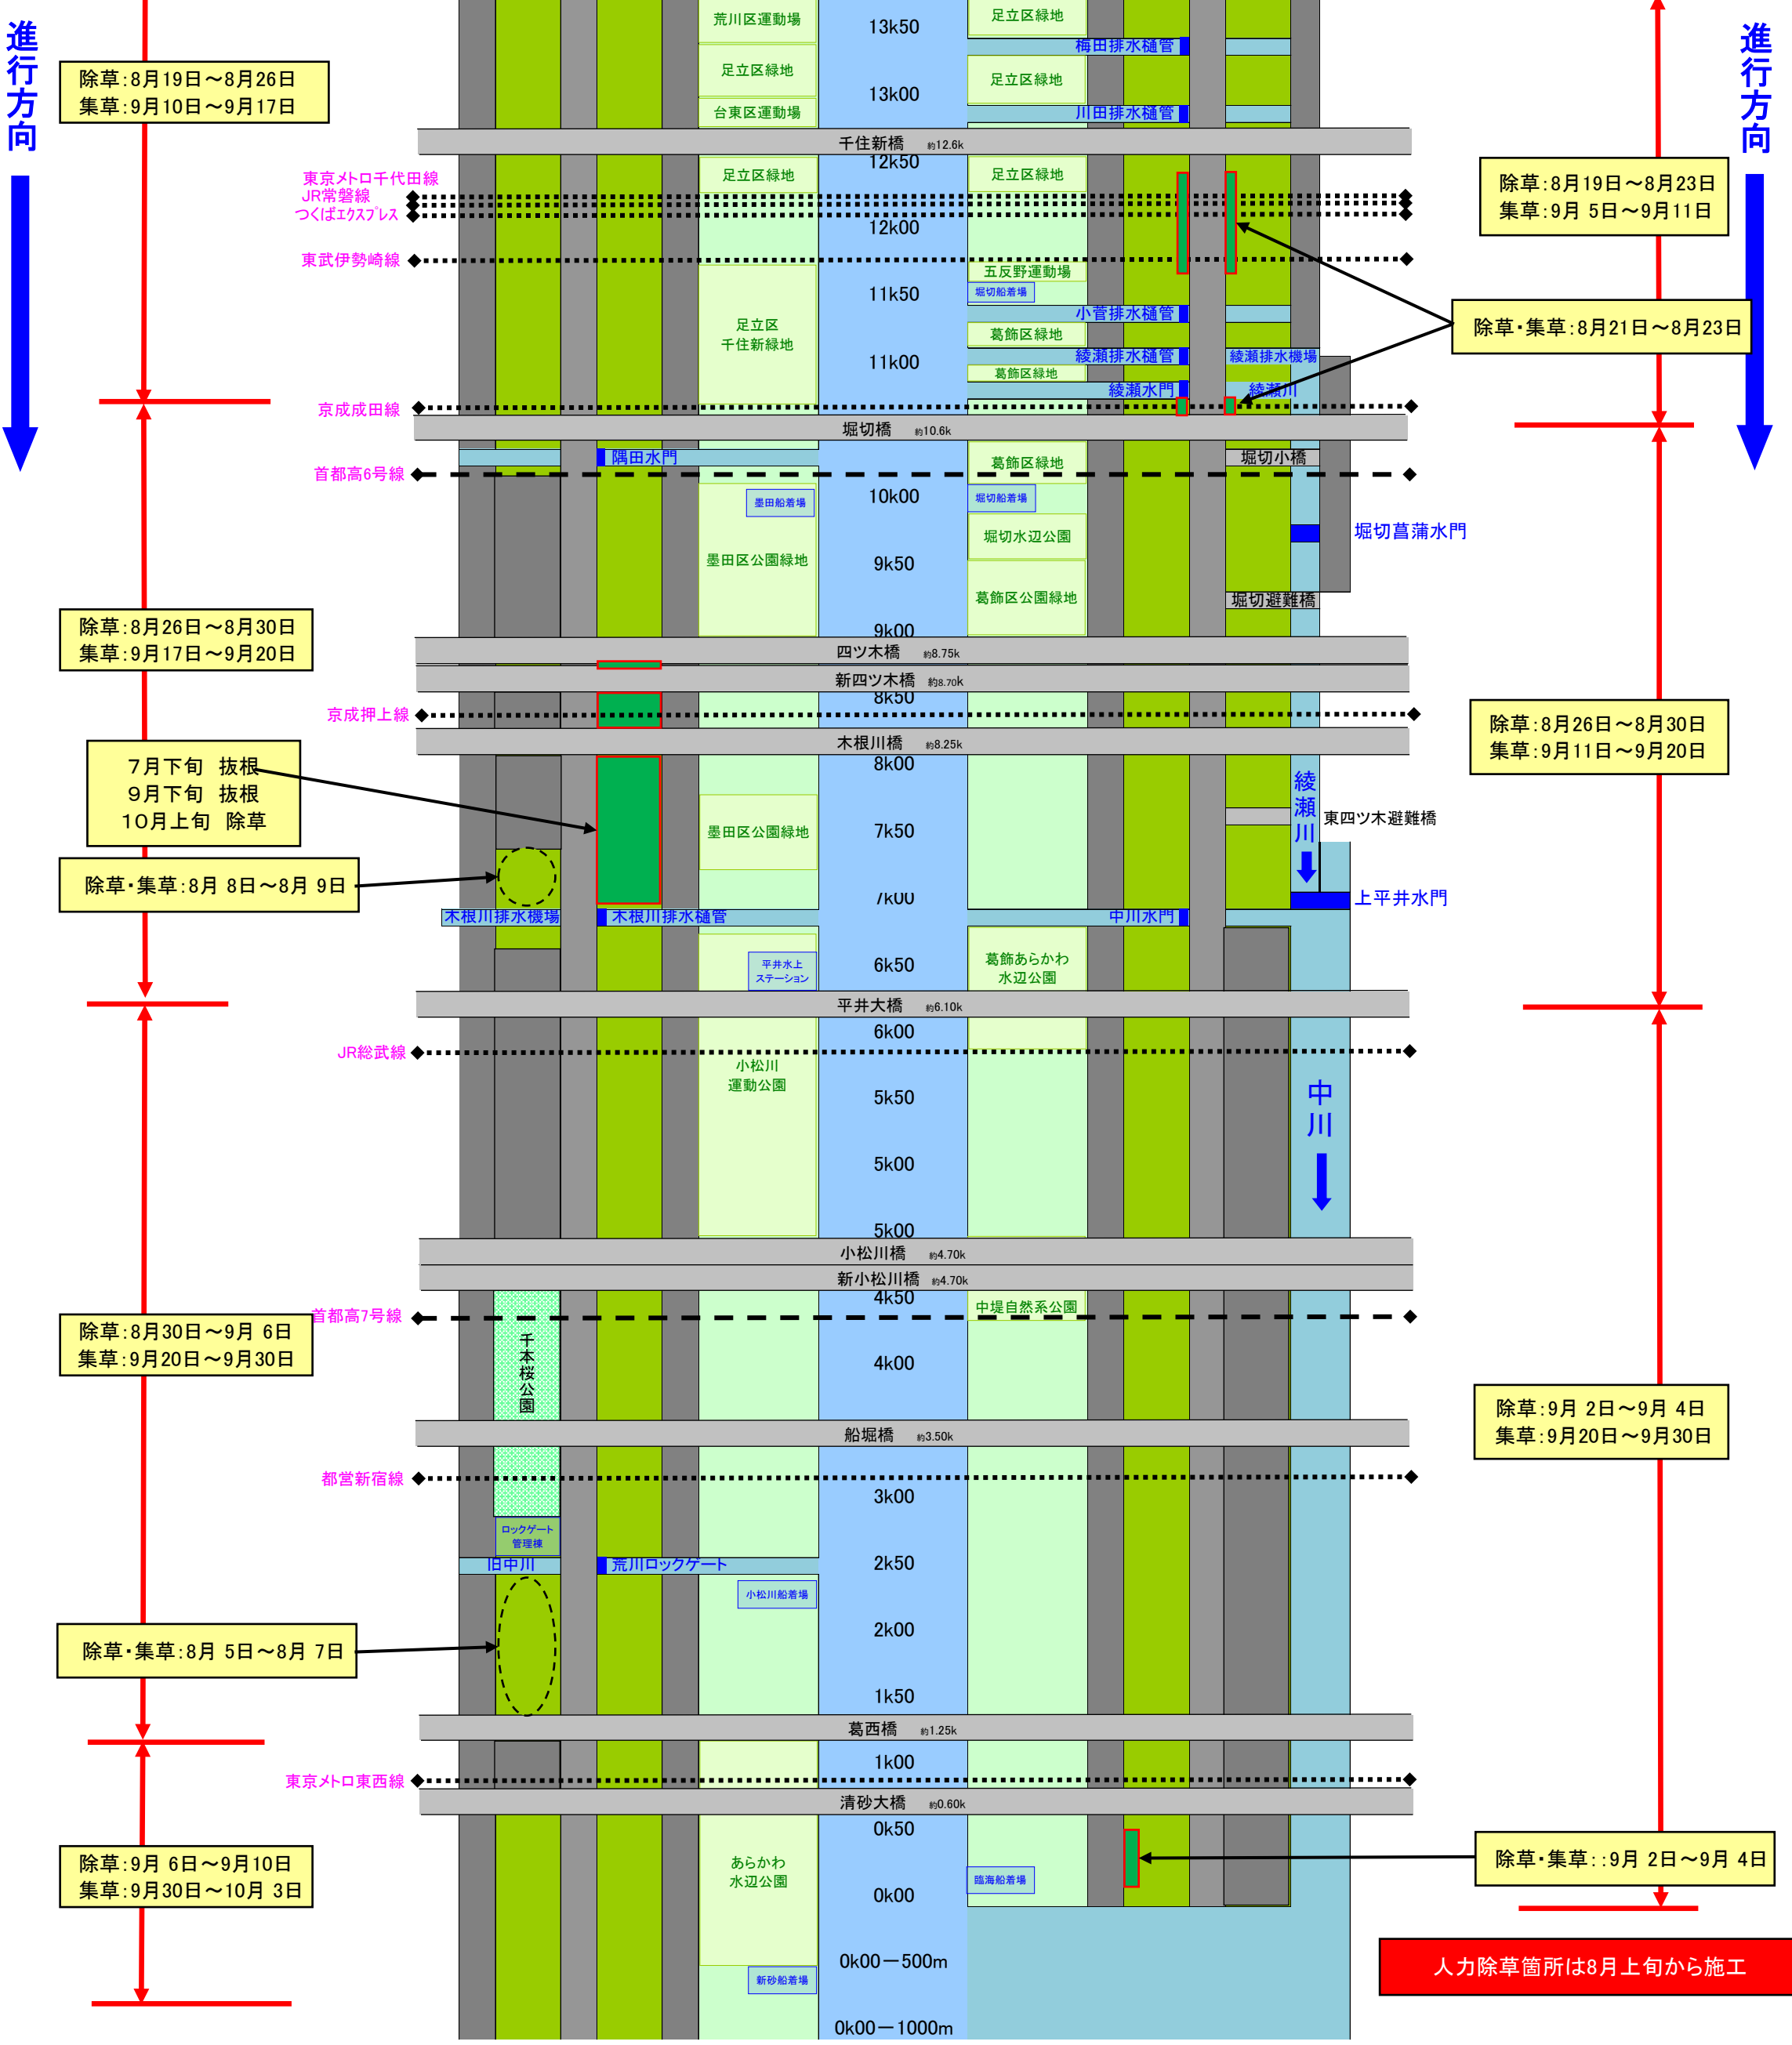

# 令和元年度 荒川下流河川事務所 小名木川出張所管内 除草日程(2回目)

除草区間

養生区間  
 ※1 養生(ようじょう)区間は、築堤後の芝の生育を保護するために、芝張り後3年間は芝の養生期間として、通常の除草とは異なるスケジュールで芝管理(芝刈り等)を行っています。

※天候によって、予定の変更が生じる場合があります。  
 ※障害物(杭、看板等)周りについては、このスケジュールによらず、先行して実施します。

人力除草箇所は8月上旬から施工