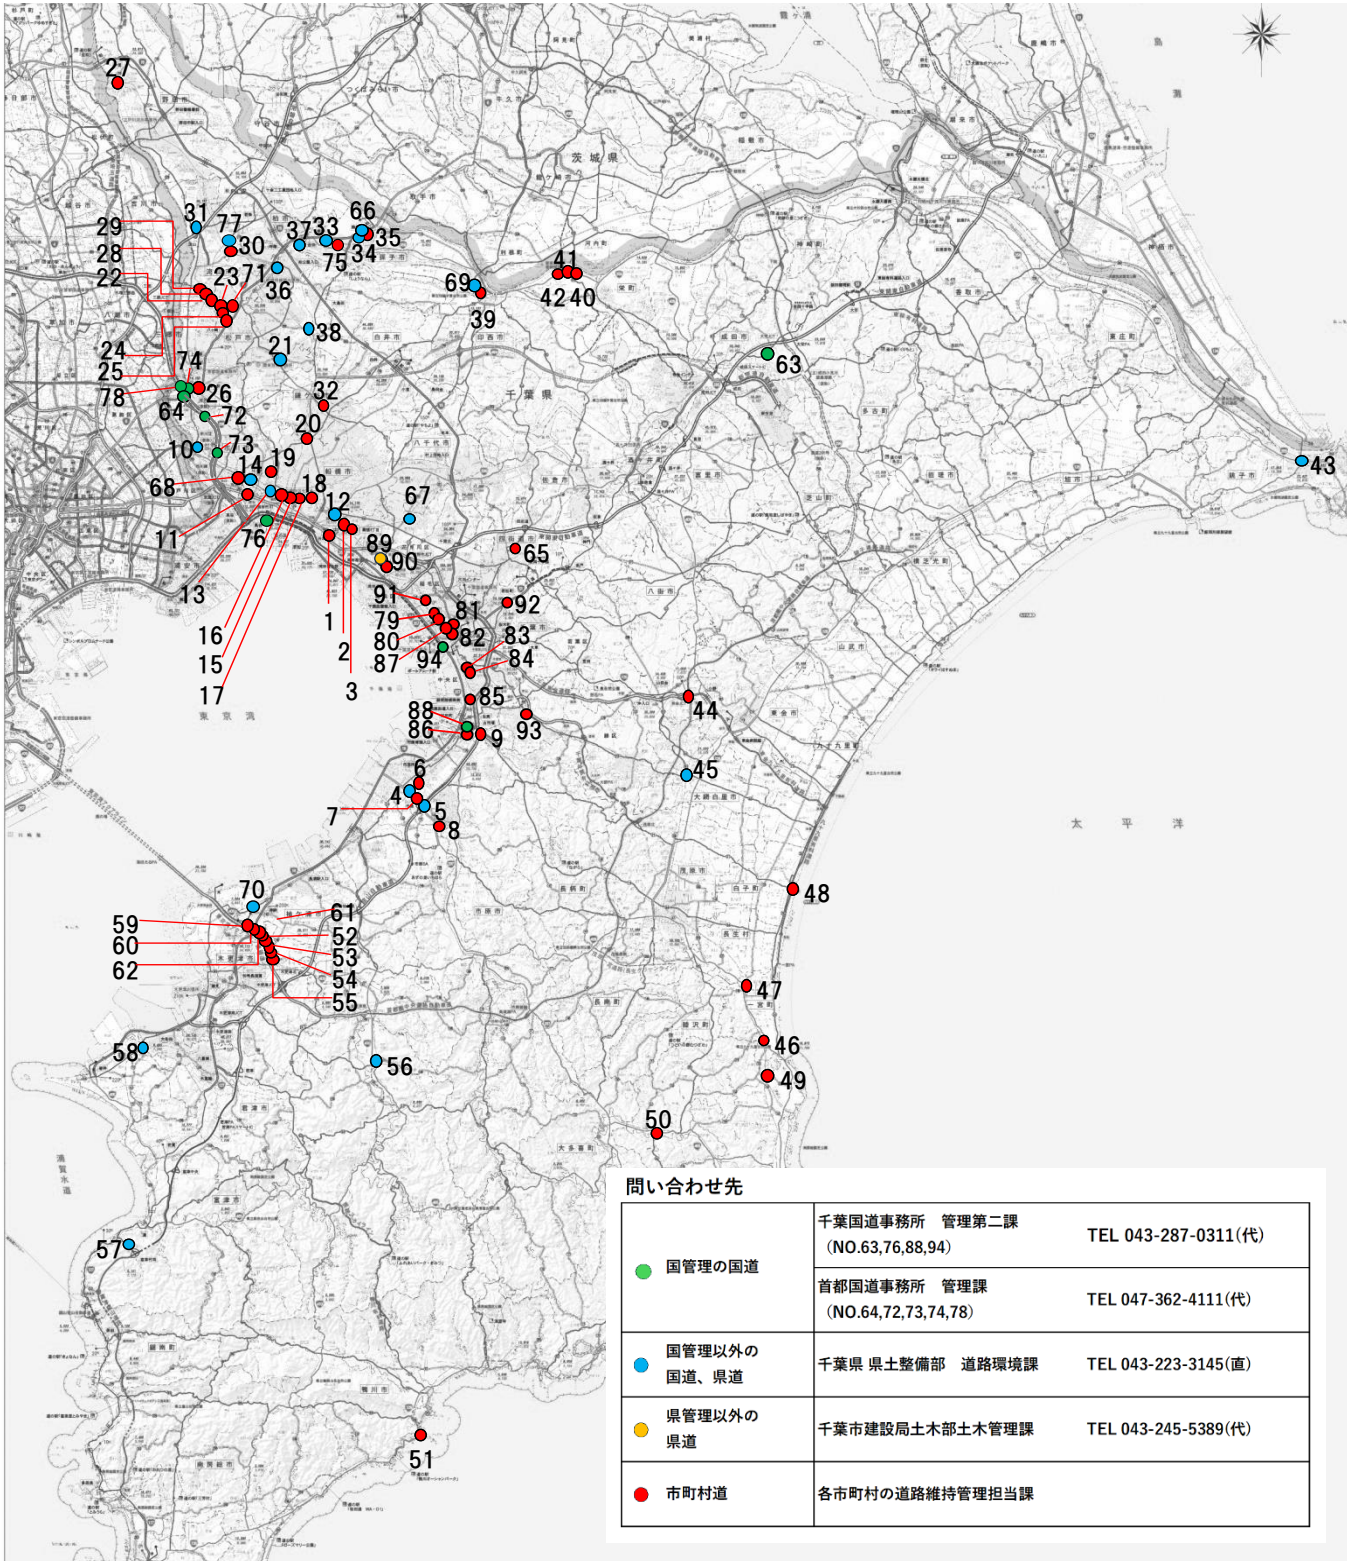

■千葉県内におけるアンダーパス部の道路冠水注意箇所マップ 令和6年8月2日更新

上記の冠水注意箇所は、高速道路株式会社や道路公社管理の自動車専用道路等は含まれておりません。

※一部重なるハザードマップへの反映に時間がかかっている箇所がございます。

■道路冠水注意箇所マップ : https://www.ktr.mlit.go.jp/chiba/chiba_index030.html
注意箇所マップ

■重なるハザードマップ : <https://disaportal.gsi.go.jp/maps/>
ハザードマップ