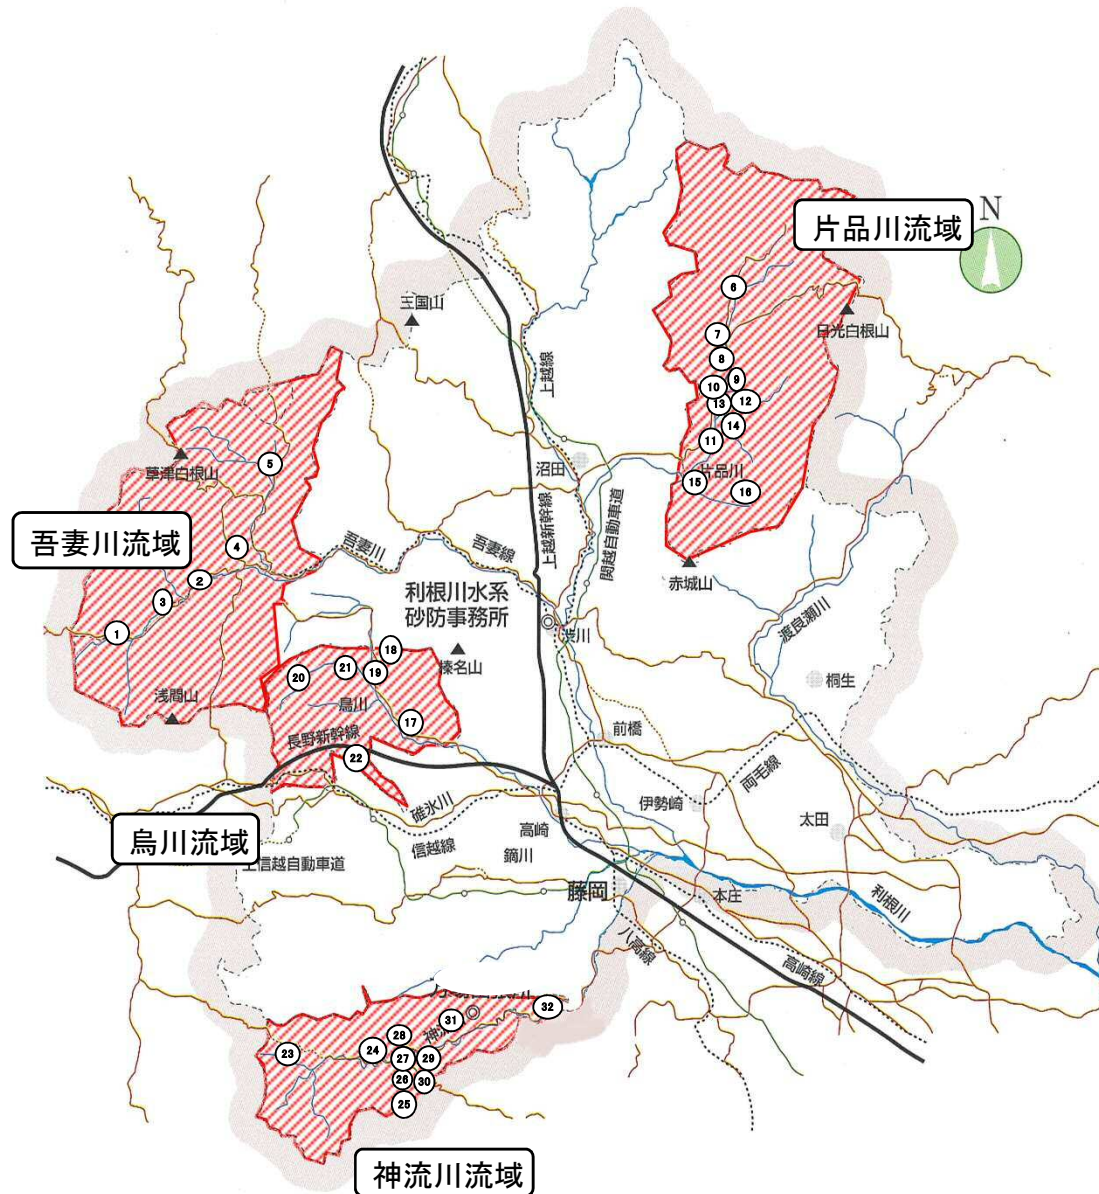

令和元年度 夏休み前安全利用点検 位置図

番号	河川名	溪流名	施設名	流域別
1	吾妻川	吾妻川	田代床固群	吾妻川流域 5箇所
2	吾妻川	吾妻川	三原床固群	
3	吾妻川	吾妻川	大前床固群	
4	吾妻川	赤羽根沢	赤羽根沢床固群・砂防堰堤	
5	吾妻川	白砂川 長笹沢川	花敷床固群	
6	片品川	片品川	土出床固群	片品川流域 11箇所
7	片品川	片品川	越本床固群	
8	片品川	片品川	鎌田床固群	
9	片品川	不動沢	不動沢砂防堰堤	
10	片品川	片品川	摺淵床固群	
11	片品川	片品川	老神床固群	
12	片品川	平川	平川床固群	
13	片品川	平川	千鳥床固群	
14	片品川	栗原川	栗原川床固群	
15	片品川	根利川	南郷床固群	
16	片品川	根利川	新地川床固群	
17	烏川	滑川	滑川床固群	烏川流域 6箇所
18	烏川	榛名川	榛名砂防堰堤	
19	烏川	榛名川	榛名川上流砂防堰堤	
20	烏川	烏川	烏川上流砂防堰堤	
21	烏川	湯ヶ沢	湯ヶ沢床固群	
22	烏川	増田川	増田川砂防堰堤・床固群	
23	神流川	中の沢	中の沢第一砂防堰堤	神流川流域 10箇所
24	神流川	神流川	乙母砂防堰堤	
25	神流川	野栗沢	野栗沢上流床固群	
26	神流川	野栗沢	野栗沢砂防堰堤	
27	神流川	野栗沢	野栗沢床固群	
28	神流川	橋倉川	橋倉川第二砂防堰堤	
29	神流川	間物沢	猪平第二砂防堰堤	
30	神流川	間物沢	間物沢床固群	
31	神流川	船子川	船子川床固群	
32	神流川	神流川	柏木砂防堰堤	

点検箇所

番号	河川名	溪流名	施設名	公園名(利用状況)等	点検結果	備考
1	吾妻川	吾妻川	田代床固群	魚釣り、住民通行	問題なし	
2	吾妻川	吾妻川	三原床固群	運動場、学校・地元行事	問題なし	
3	吾妻川	吾妻川	大前床固群	地元行事、魚釣り、住民通行	問題なし	
4	吾妻川	赤羽根沢	赤羽根沢床固群、赤羽根沢砂防堰堤	公園、散策(芝桜)	問題なし	
5	吾妻川	白砂川	花敷床固群	花敷温泉、川遊び	問題なし	
6	片品川	片品川	土出床固群	親水公園、遊歩道	問題なし	
7	片品川	片品川	越本床固群	遊歩道	問題なし	
8	片品川	片品川	鎌田床固群	親水公園、遊歩道	問題なし	
9	片品川	不動沢	不動沢砂防堰堤	通路	問題なし	
10	片品川	片品川	摺淵床固群	遊歩道	問題なし	
11	片品川	片品川	老神床固群	遊歩道	問題なし	
12	片品川	平川	平川床固群	遊歩道・運動場	問題なし	
13	片品川	平川	千鳥床固群	運動場・親水公園	問題なし	
14	片品川	栗原沢	栗原川床固群	遊歩道・運動場	問題なし	
15	片品川	根利川	南郷床固群	遊歩道	問題なし	
16	片品川	根利川	新地川床固群	通路	問題なし	
17	烏川	滑川	滑川床固群	親水公園	問題なし	
18	烏川	榛名川	榛名砂防堰堤	親水公園	問題なし	
19	烏川	榛名川	榛名川上流砂防堰堤	榛名神社近傍、遊歩道	問題なし	
20	烏川	烏川	烏川上流砂防堰堤	川遊び、魚釣り	問題なし	
21	烏川	湯ヶ沢	湯ヶ沢床固群	ほたる観賞、散策	問題なし	
22	烏川	増田川	増田川床固群	川遊び、魚釣り	問題なし	
23	神流川	中の沢	中の沢第一砂防堰堤	魚釣り	問題なし	
24	神流川	神流川	乙母砂防堰堤	魚釣り、河原での水遊び	問題なし	
25	神流川	野栗沢	野栗沢上流床固群	魚釣り、住民通行	問題なし	
26	神流川	野栗沢	野栗沢砂防堰堤	野栗キャンプ場	問題なし	
27	神流川	野栗沢	野栗沢床固群	川遊び、公園	問題なし	
28	神流川	橋倉川	橋倉川第二砂防堰堤	遊び場	問題なし	
29	神流川	間物沢	猪平第二砂防堰堤	森林公園、遊歩道	問題なし	
30	神流川	間物沢	間物沢床固群	住宅地近傍	問題なし	
31	神流川	船子川	船子川床固群	ブナの森キャンプ場	問題なし	
32	神流川	神流川	柏木砂防堰堤	大寄公園	問題なし	