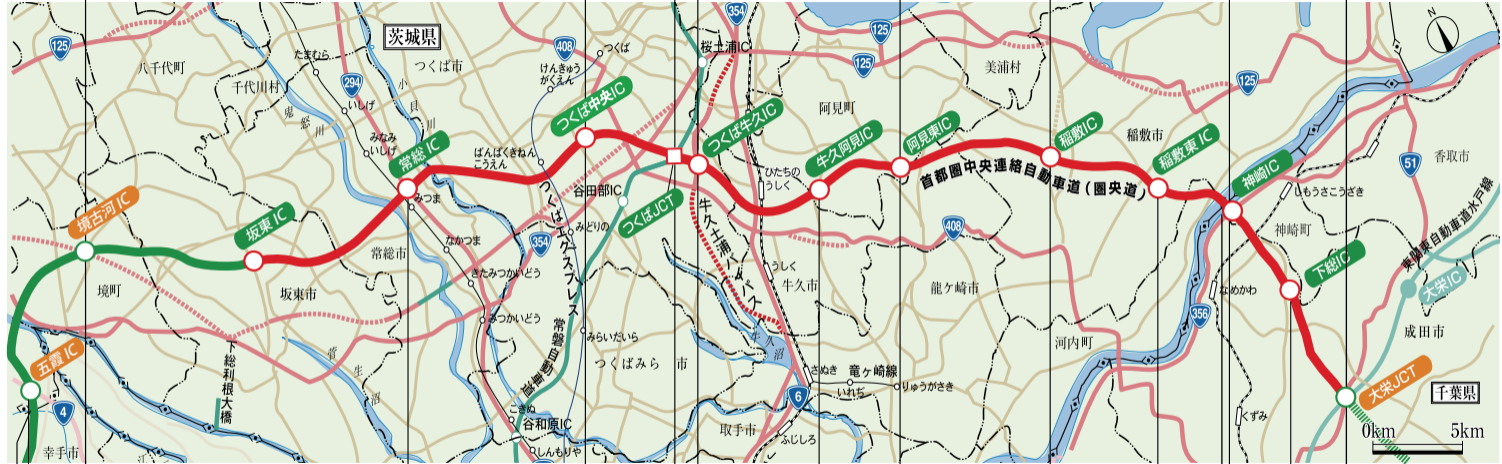

平成29年2月26日

平成15年3月29日

平成21年3月21日

平成27年6月7日

平成22年4月24日

平成19年3月10日

平成26年4月12日

6.9km 9.1km 8.9km 10.5km 4.3 km 15km 6.1km 5.9km 6.0km 6.0 km 4.6 km 3.8km 5.9km

茨城県区間 約70.5km

千葉県区間 約10.6km

平成30年3月18日現在

0km 5km