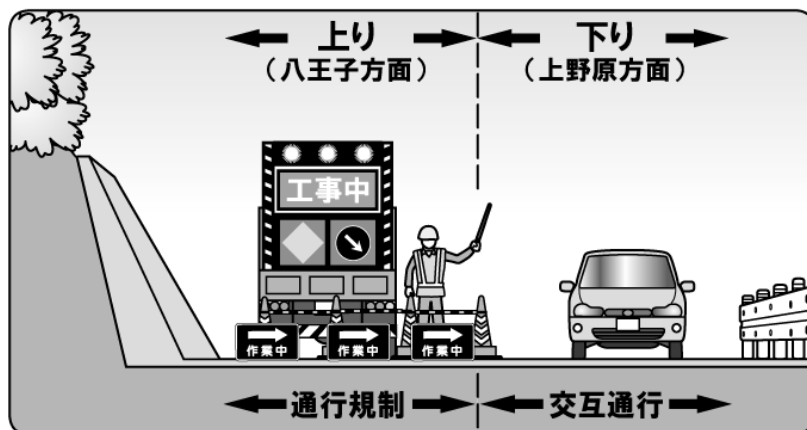

【 規制図 】

今回、通行規制を行い、道路端部に設置されている仮設防護柵を撤去し、残った法面処理の作業を行います。平成22年12月に、工事は完了する予定です。