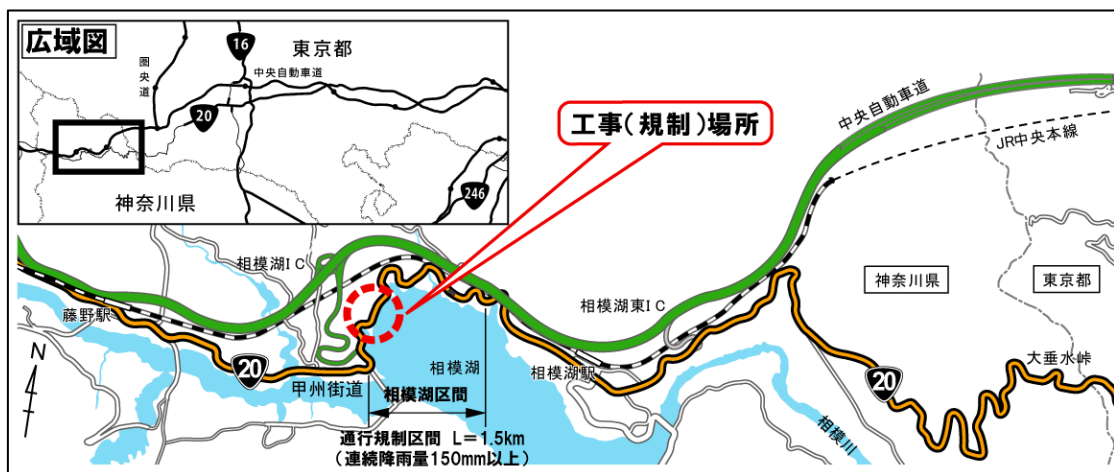

# 国道20号相模原市緑区吉野 防災工事に伴う通行規制のお知らせ

相武国道事務所では、国道20号相模原市緑区吉野地先で、平成22年5月から防災工事を実施しており、下記のとおり通行規制を行います。

日時：平成22年11月29日（月）～12月10日（金）（予定）  
午後9：00～翌日午前5：00  
（日曜日・祝日は規制を行いません）

場所：国道20号相模原市緑区吉野地先 約400mの区間

内容：上下2車線のうち1車線を通行規制し、片側交互通行にする。

## 【 実施場所 】

## 【 規制図 】

今回、通行規制を行い、道路端部に設置されている仮設防護柵を撤去し、残った法面処理の作業を行います。平成22年12月に、工事は完了する予定です。