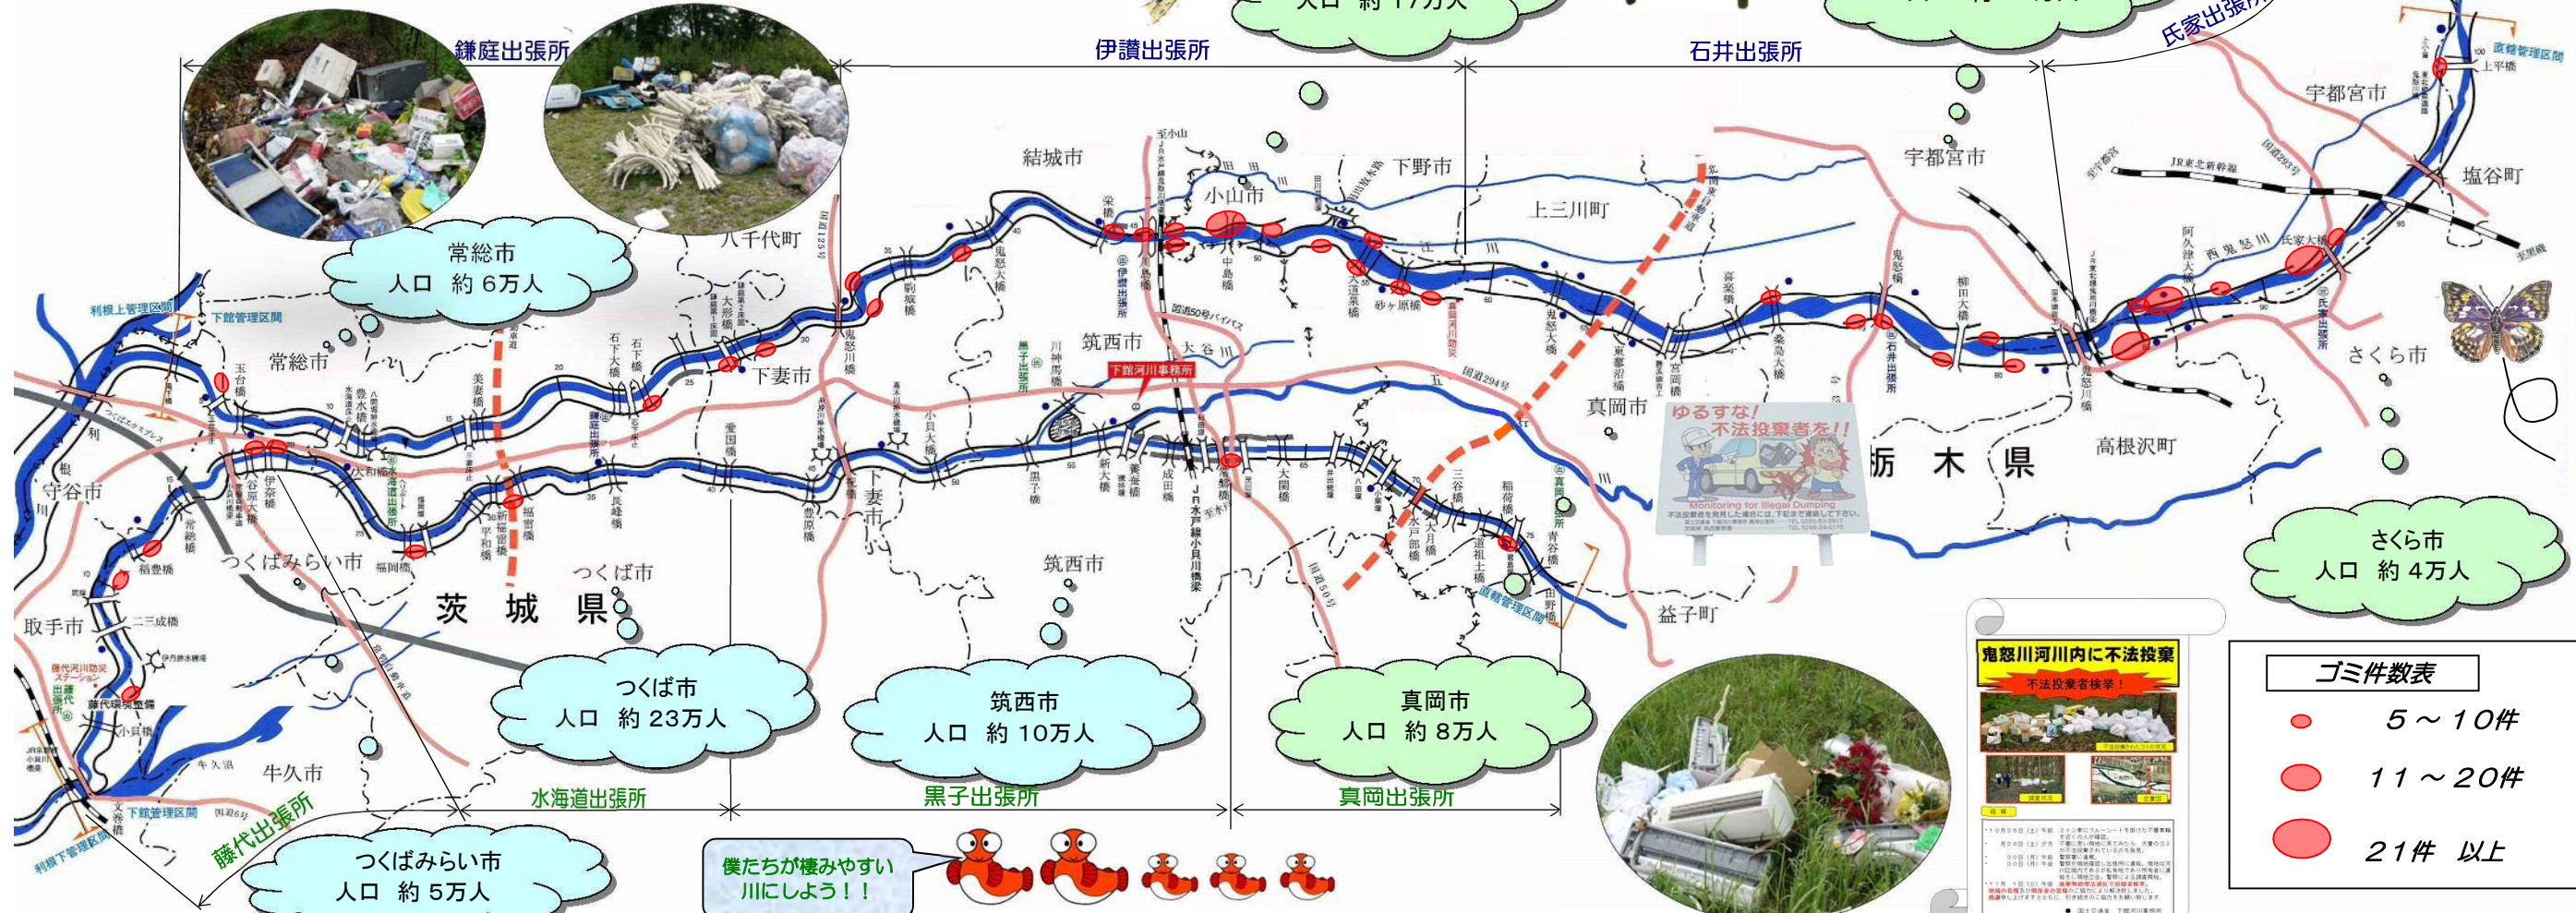

下館河川事務所管内ゴミマップ

ゴミNO! ないきれいな

をめざして!

平成29年度 地区別不法投案件数多数発生場所 (平成29年4月1日~平成30年3月31日)

河川巡視で確認した、ごみ不法投棄

平成29年度 613件

ゴミを捨てないで!

小山市
人口 約 17万人

宇都宮市
人口 約 52万人

常総市
人口 約 6万人

つくば市
人口 約 23万人

筑西市
人口 約 10万人

真岡市
人口 約 8万人

さくら市
人口 約 4万人

つくばみらい市
人口 約 5万人

僕たちが寝みやすい川にしよう!!

ごみの種類分類表

種類	内容
家庭ゴミ	◎可燃物、不燃物 ◎資源物 ビン、缶、ペットボトル、古紙等
粗大ゴミ他	◎粗大ゴミ 家電製品、家具類、自動車部品等 ◎農業廃棄ゴミ 野菜屑、剪定枝、刈草、落ち葉等 ◎産業廃棄ゴミ コンクリート、アスファルト殻、 残土、家屋解体ゴミ等
廃車機械ゴミ	◎自動車、オートバイ、スクーター ◎工作機械(大型)、建設機械 ◎農業機械