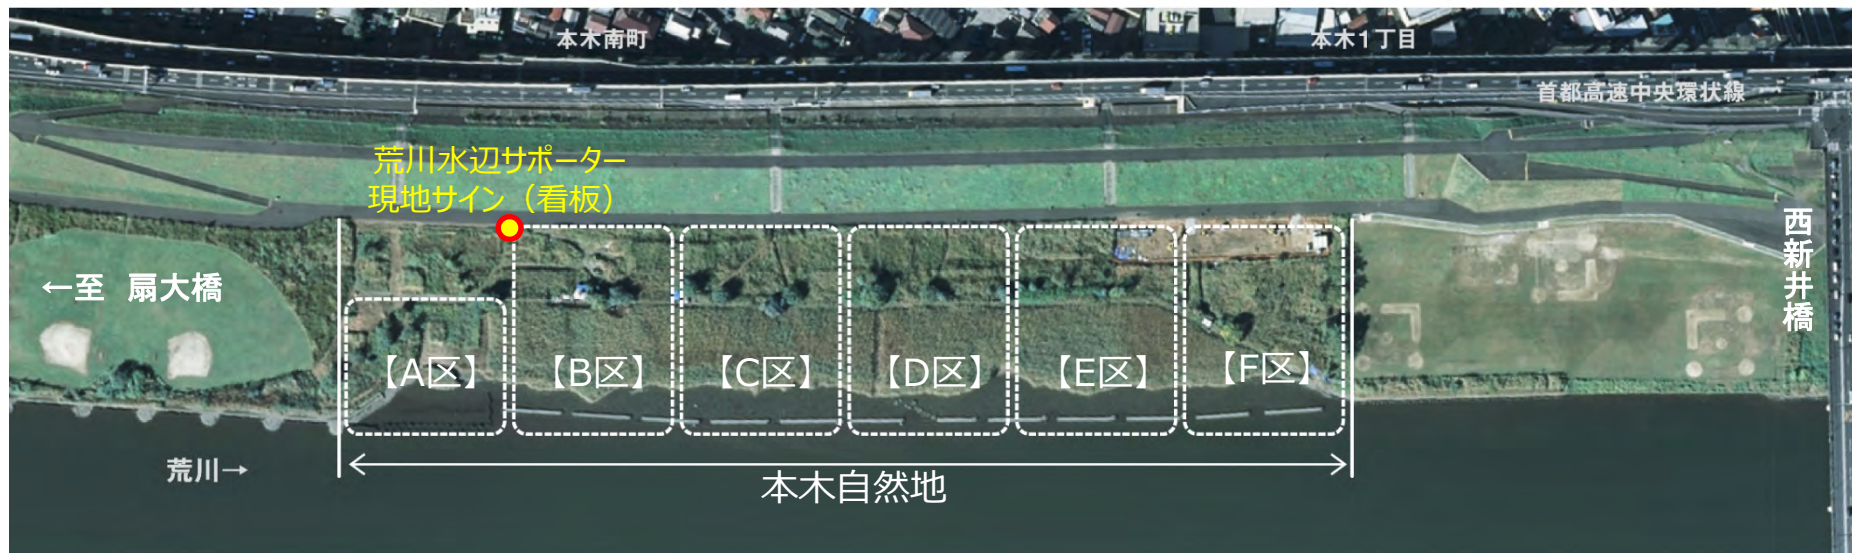

平成30年度 本木自然地 荒川水辺サポーター活動予定一覧(平成30年11月29日版)

実施日		サポーター団体名	実施 区画	時刻		雨天時 延期日	内容			参加人数			備考
月日	曜日			開始	終了		清掃	除草	調査	合計	大人	子供	
7月10日	火	足立区本木・水辺の会	A				●						実施済
7月14日	土	足立区本木・水辺の会	A				●						実施済
8月1日	水	足立区立第六中学校	全域	9:30	11:00				●	7名			実施済
9月8日	土	足立区本木・水辺の会	A				●						実施済
9月11日	火	足立区本木・水辺の会	A				●	●					実施済
10月16日	火	足立区本木・水辺の会	A				●	●					実施済
10月23日	火	足立区本木・水辺の会	A					●					実施済
11月10日	土	足立区本木・水辺の会	A				●						
11月13日	火	足立区本木・水辺の会	A					●					
11月20日	火	足立区本木・水辺の会	A					●					
11月7日	水	若築建設株式会社 東京支店	B	14:00	16:00		●	●		10~15名			株式会社ノバックと合同 実施済
11月7日	水	株式会社ノバック	B	14:00	16:00	11月14日	●	●		8~9名			若築建設株式会社 東京支店と合同 実施
12月8日	土	ホクト・エンジニアリング株式会社	C	10:00	12:00		●	●		20~30名			
未定		足立区立第六中学校	全域						●	15名			年4回程度(四季1回)

※上記は事務局へ事前連絡いただいた活動予定であり、天候等により中止・変更になることがあります。実際の活動状況は、別途に公表している活動結果報告をご覧ください。

図. 荒川 本木自然地