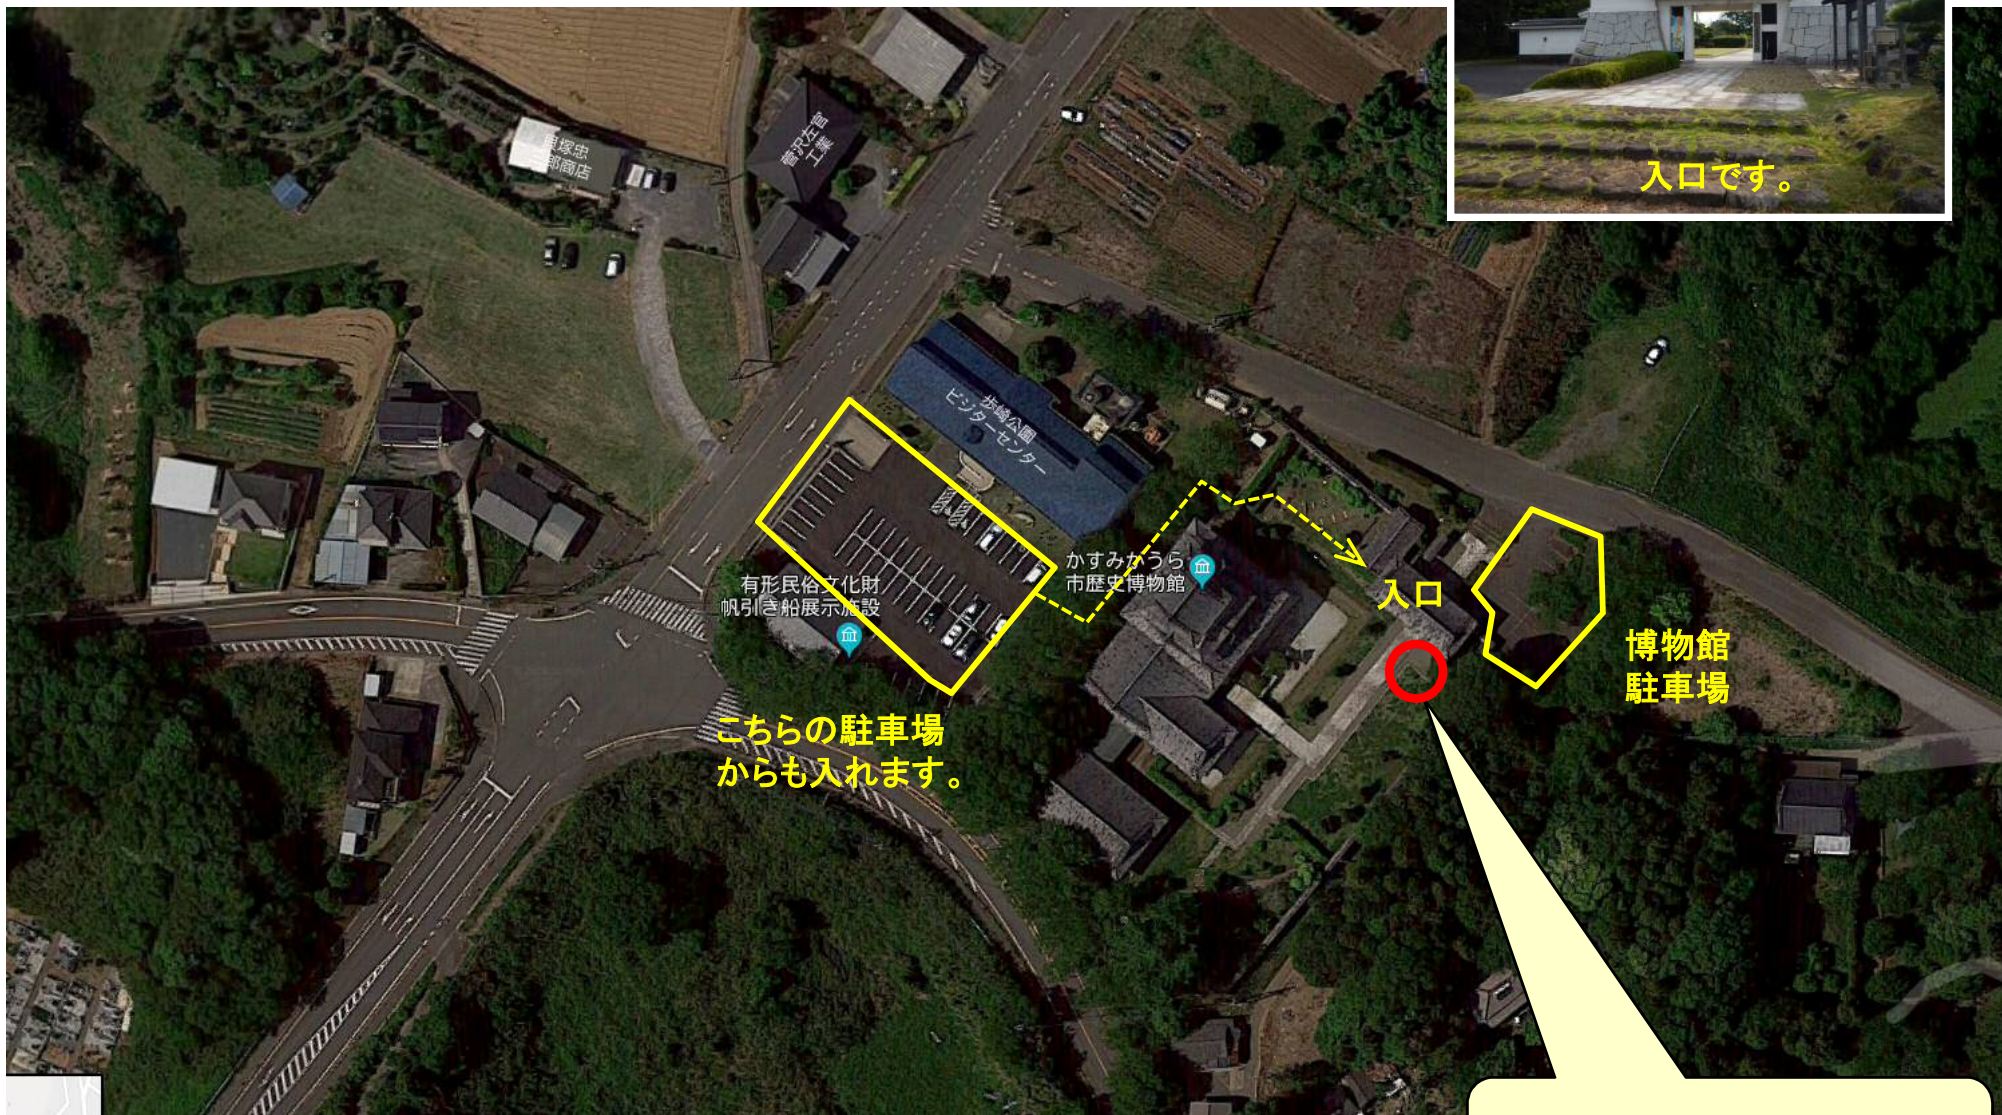

【お知らせ】平成30年9月16日(日) ダムカードの配布場所について

「帆引き船講演会&帆引き船シンポジウム」の開催場所

ダムカード配布場所は、こちらです。
時間は、9:30~16:00です。

かすみがうら市
歴史博物館

かすみがうら市歴史博物館・案内図

ダムカード配布場所は、こちらです。
時間は、9:30~16:00です。