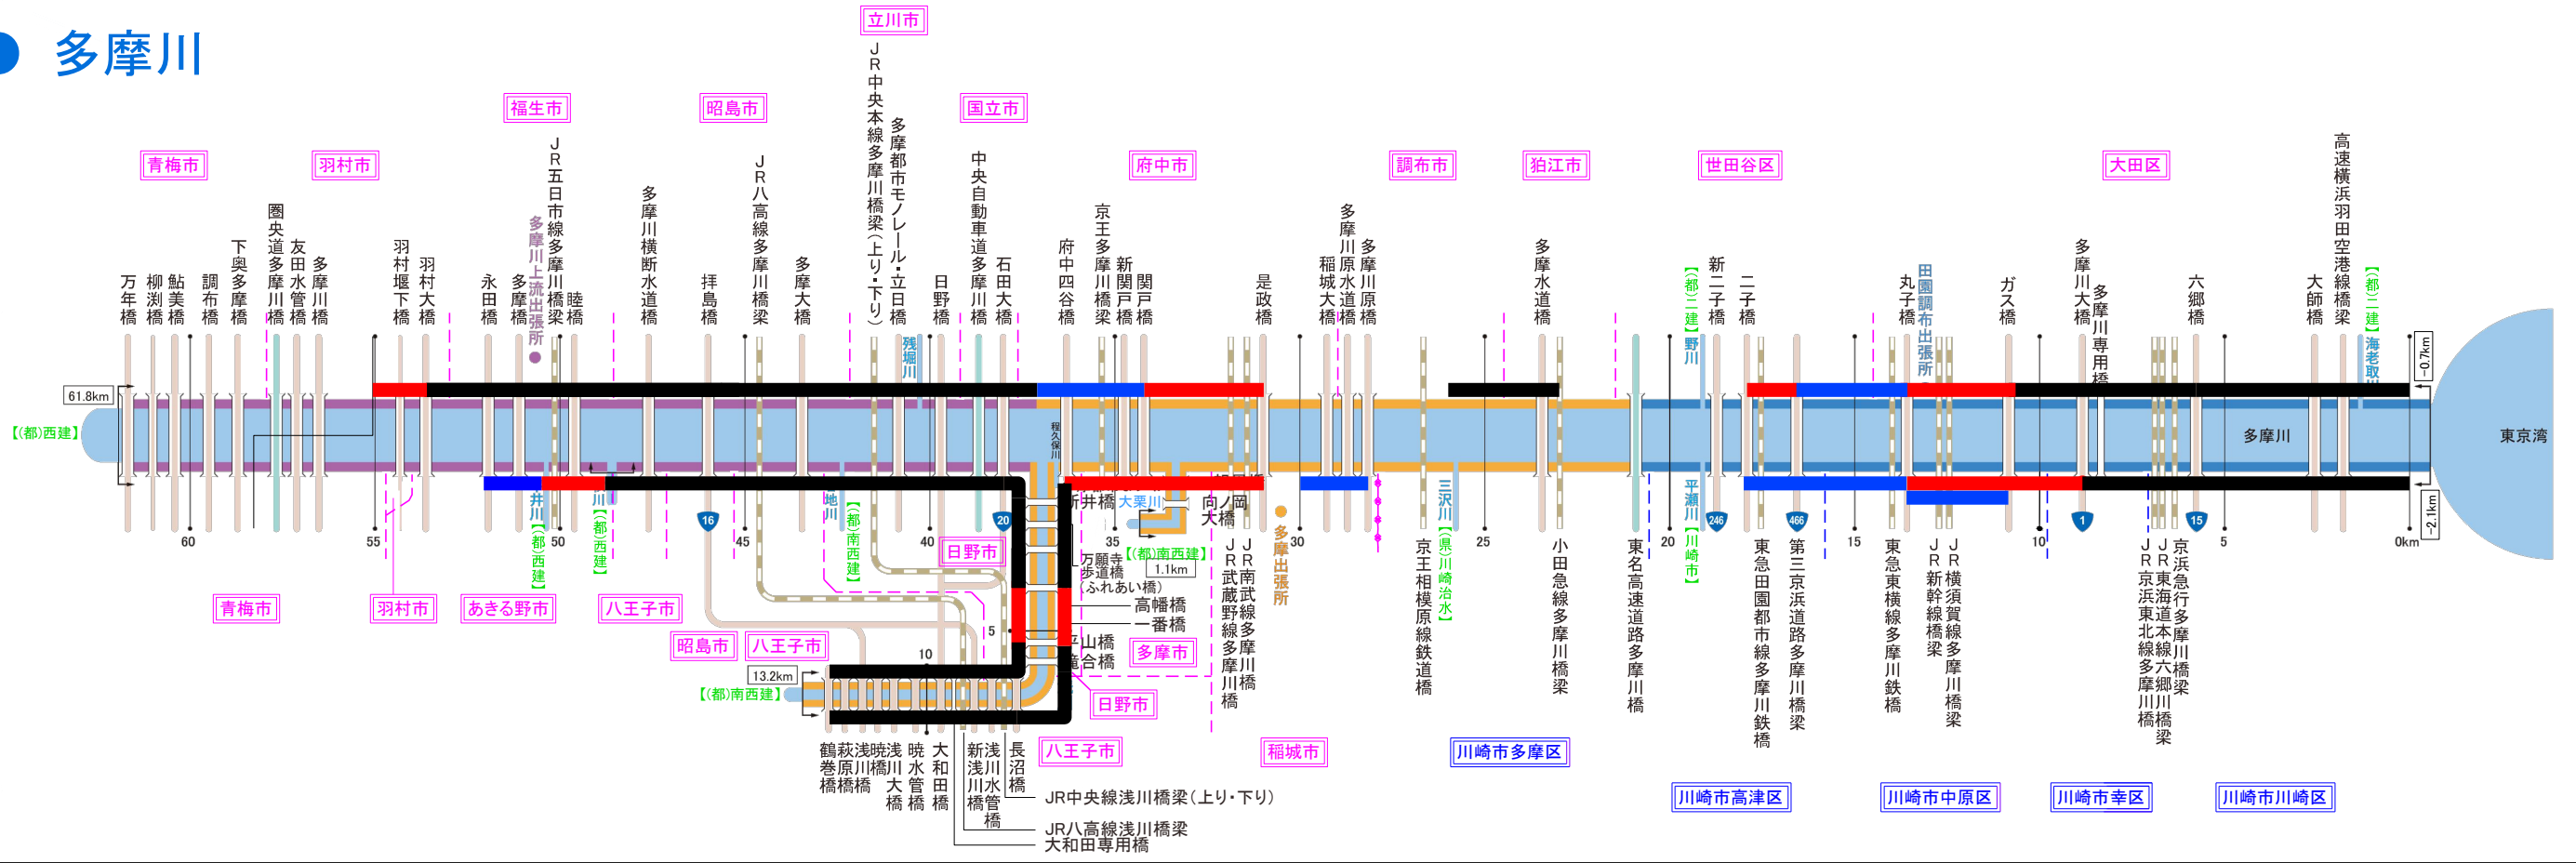

# ● 多摩川

## 凡 例

- : 今週(9月10日~9月16日)除草予定箇所
- : 次週(9月17日~9月23日)除草予定箇所
- : 除草終了箇所(一部集草作業箇所含む)

# ● 相模川

# ● 鶴見川