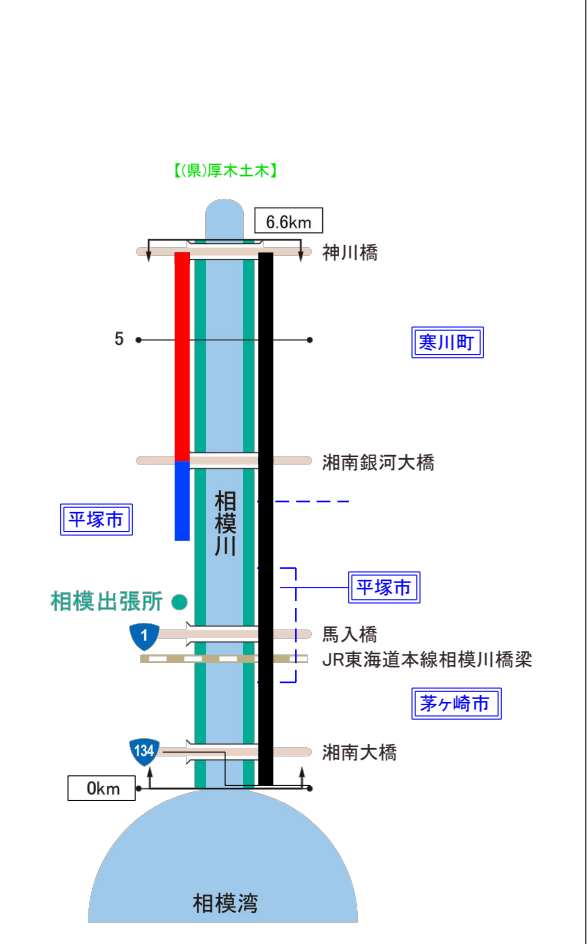

# ● 多摩川

## 凡 例

- : 今週(9月10日~9月16日)除草予定箇所
- : 次週(9月17日~9月23日)除草予定箇所
- : 除草終了箇所(一部集草作業箇所含む)

# ● 相模川