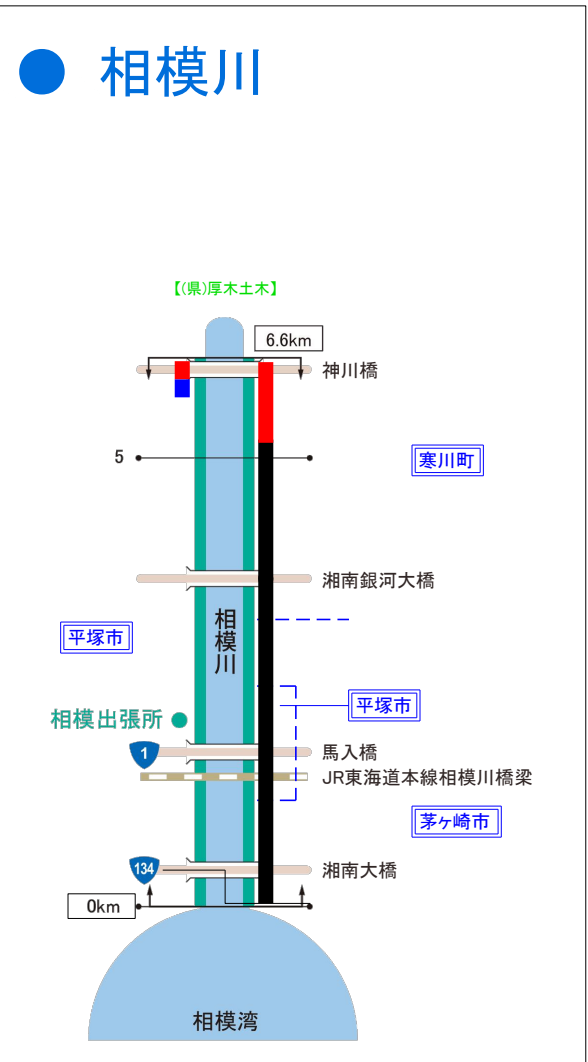

● 多摩川

凡 例

- : 今週(8月27日~9月2日)除草予定箇所
- : 次週(9月3日~9月9日)除草予定箇所
- : 除草終了箇所(一部集草作業箇所含む)

● 相模川

● 鶴見川