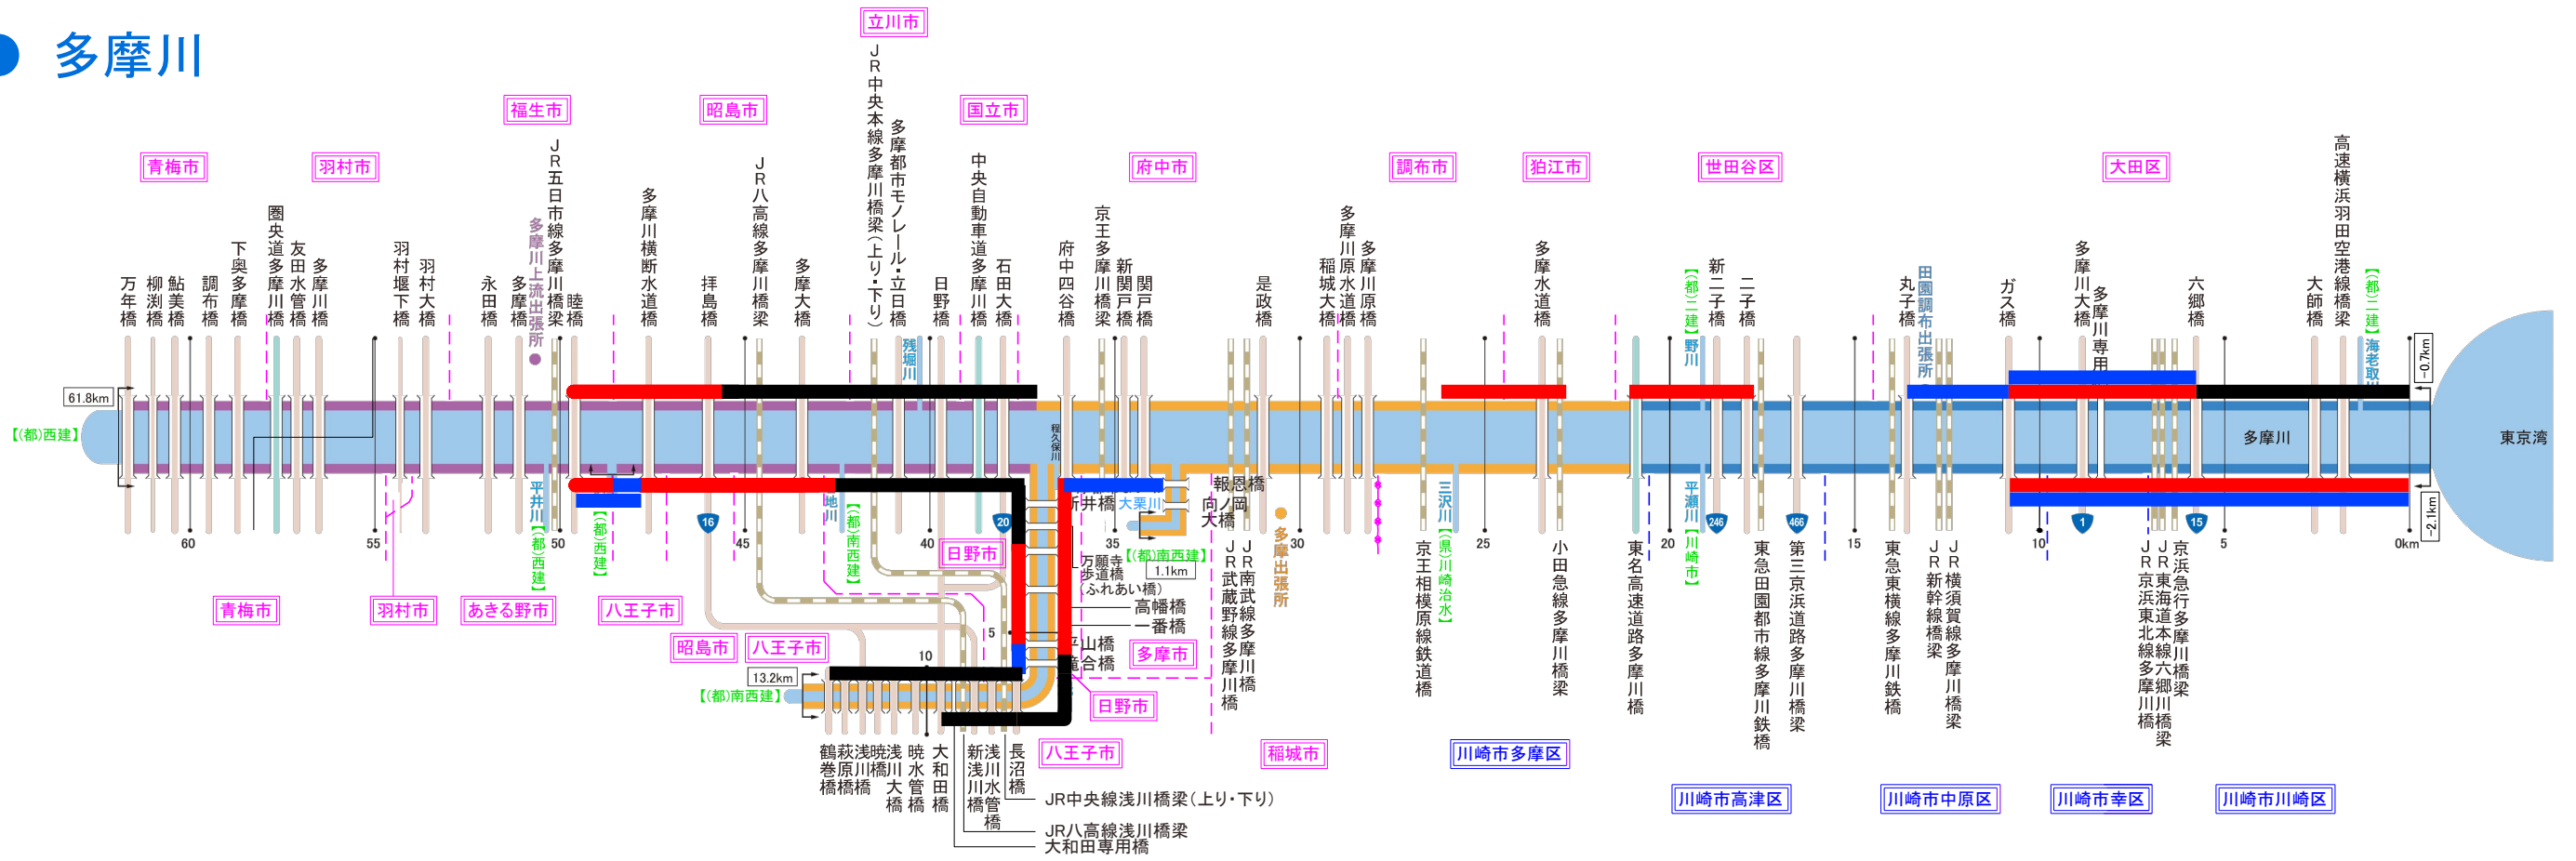

● 多摩川

凡 例

- : 今週(8月27日~9月2日)除草予定箇所
- : 次週(9月3日~9月9日)除草予定箇所
- : 除草終了箇所(一部集草作業箇所含む)

● 相模川

● 鶴見川