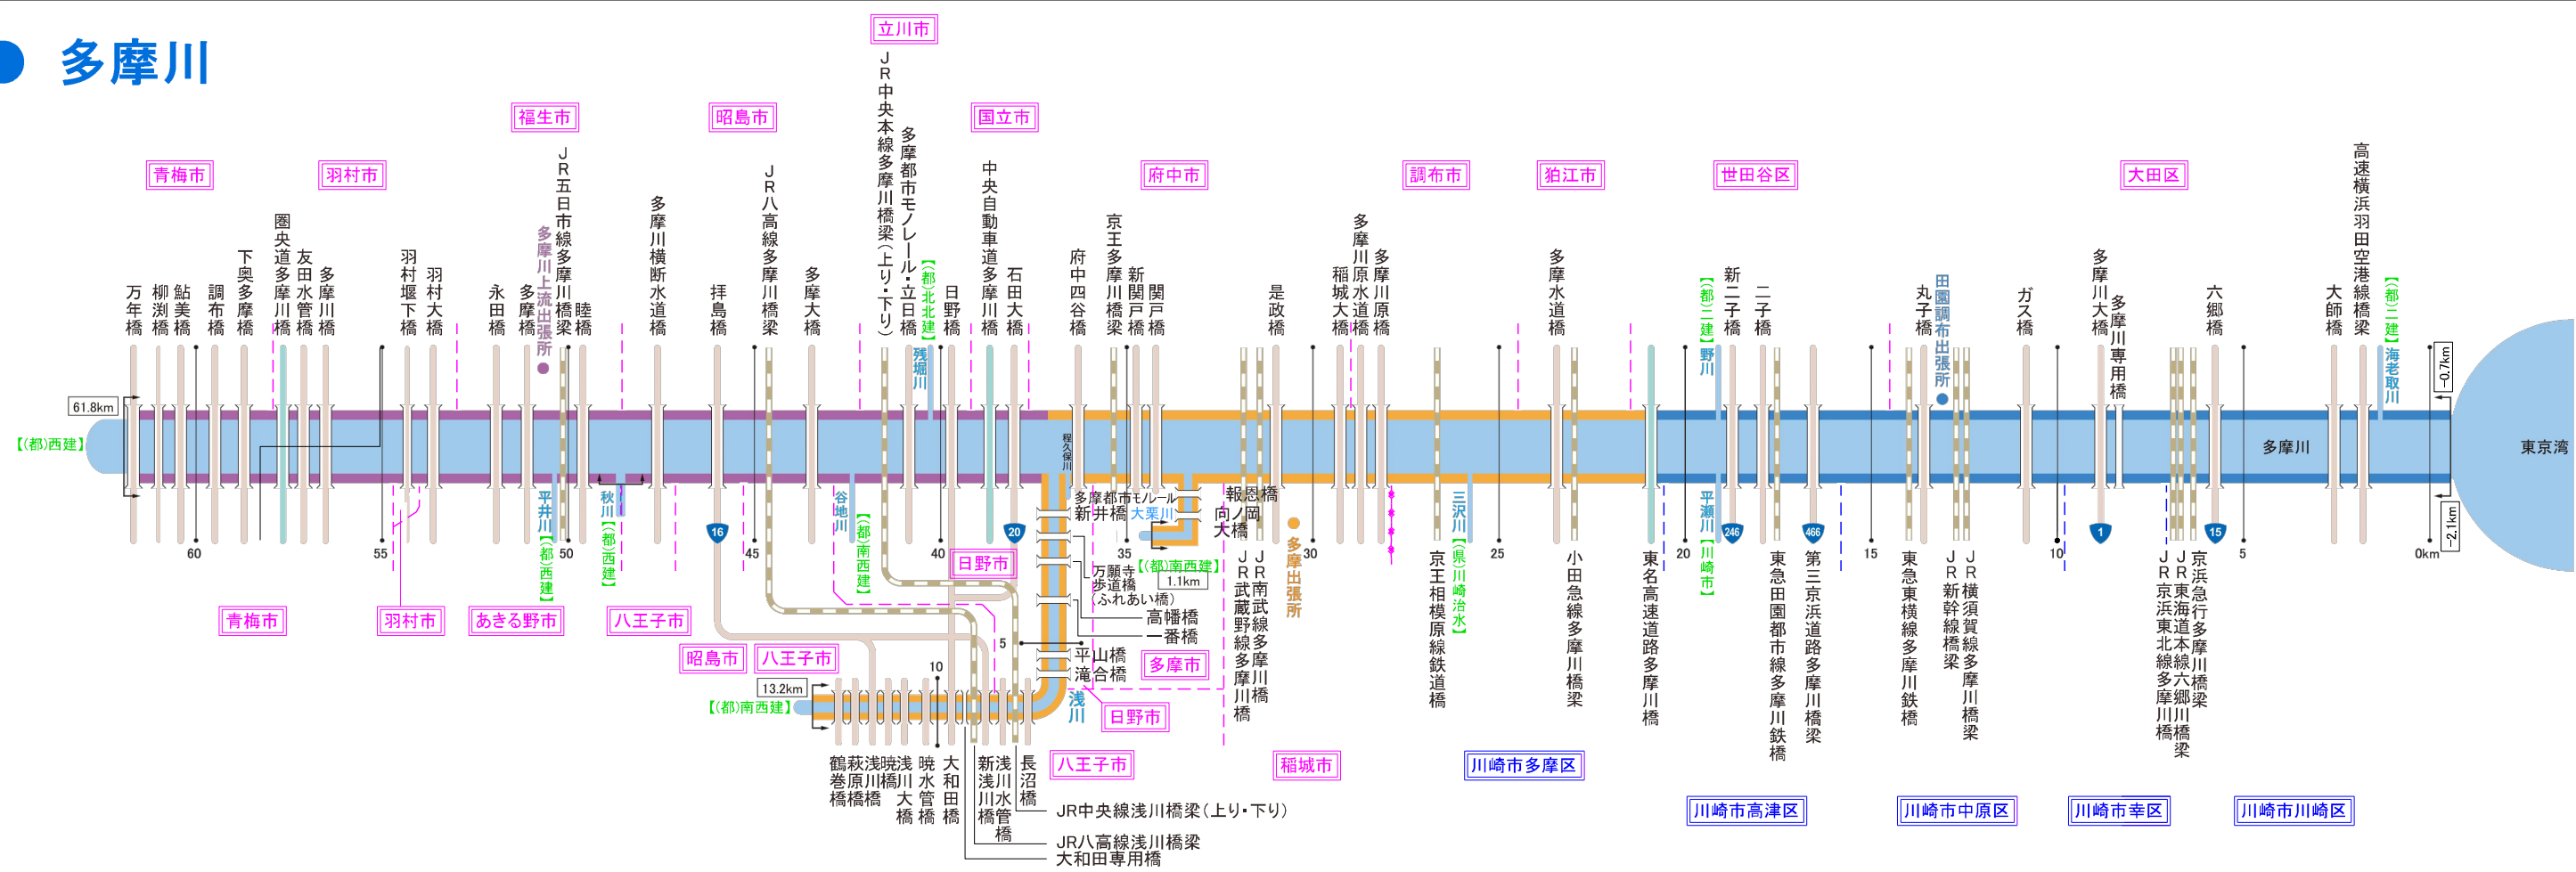

# ● 多摩川

## 凡例

- : 今週(7月23日~7月29日)除草予定箇所
- : 次週(7月30日~8月 5日)除草予定箇所
- : 除草終了箇所(一部集草作業箇所含む)

# ● 相模川

# ● 鶴見川