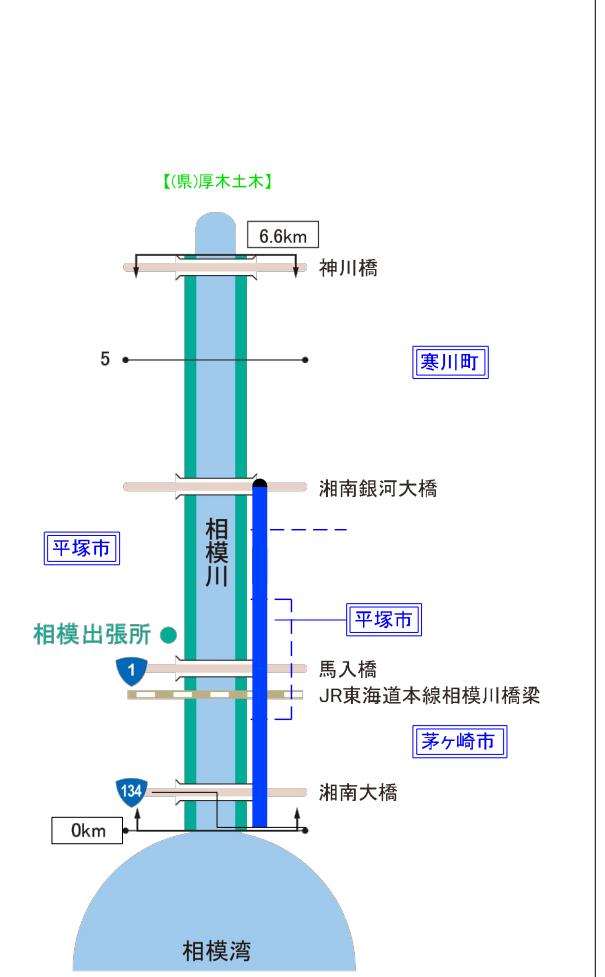

# ● 多摩川

## 凡例

- : 今週(7月23日~7月29日)除草予定箇所
- : 次週(7月30日~8月 5日)除草予定箇所
- : 除草終了箇所(一部集草作業箇所含む)

# ● 相模川