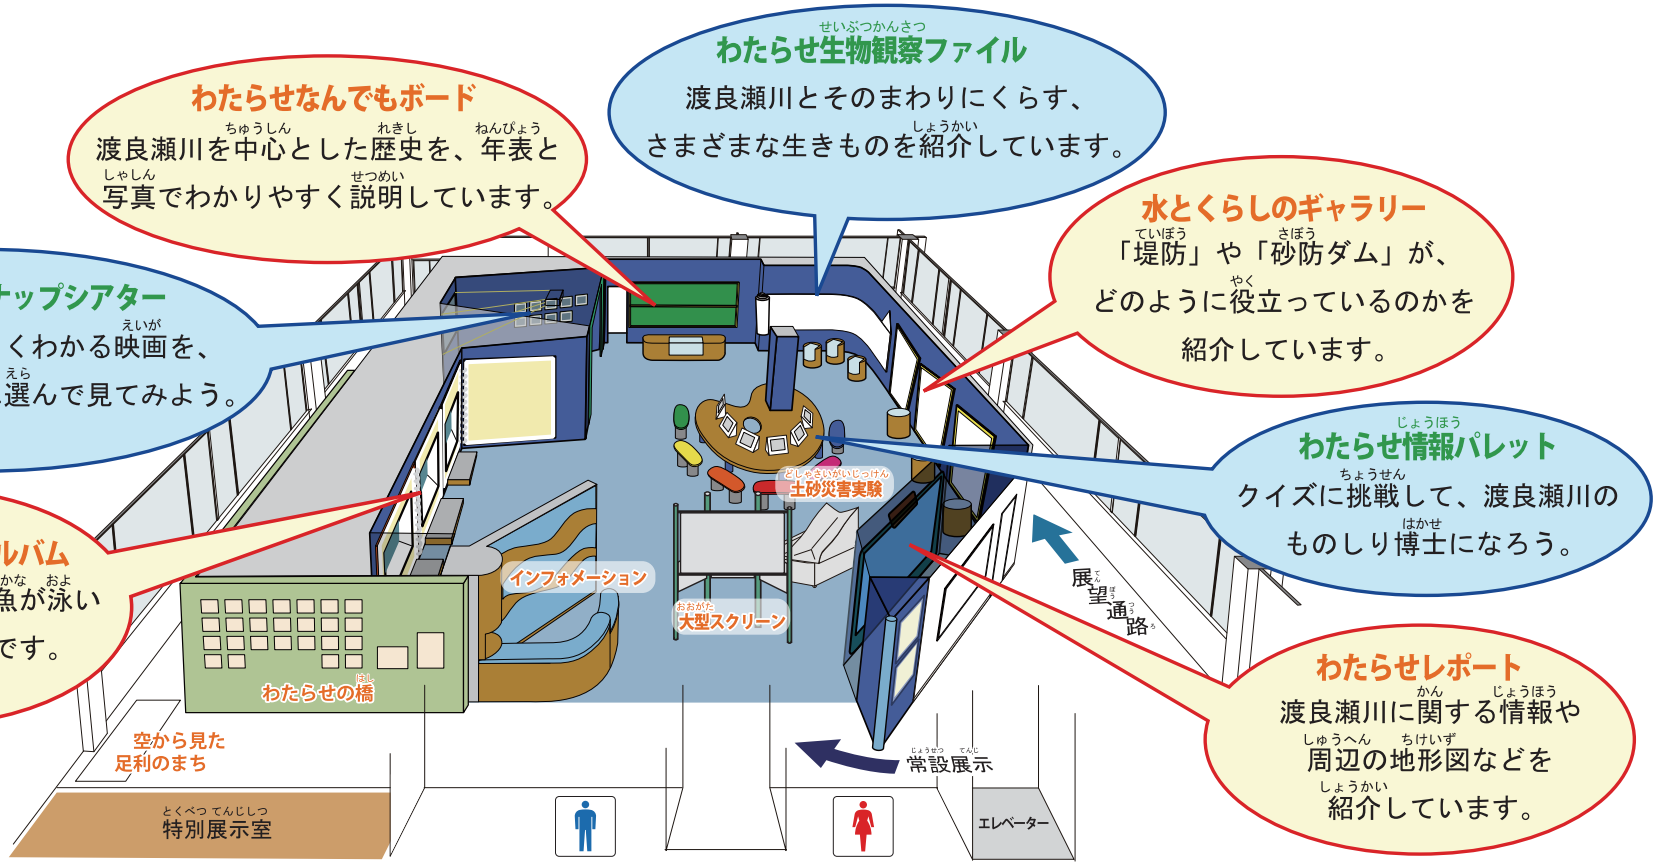

わたらせ淡水魚アルバム

渡良瀬川の代表的な魚が泳いでいる、ミニ水族館です。

わたらせ情報パレット

クイズに挑戦して、渡良瀬川のものしり博士になろう。

わたらせレポート

渡良瀬川に関する情報や周辺の地形図などを紹介しています。

インフォメーション

土砂災害実験

大型スクリーン

展望通路

常設展示

エレベーター

空から見た足利のまち

特別展示室

わたらせの橋