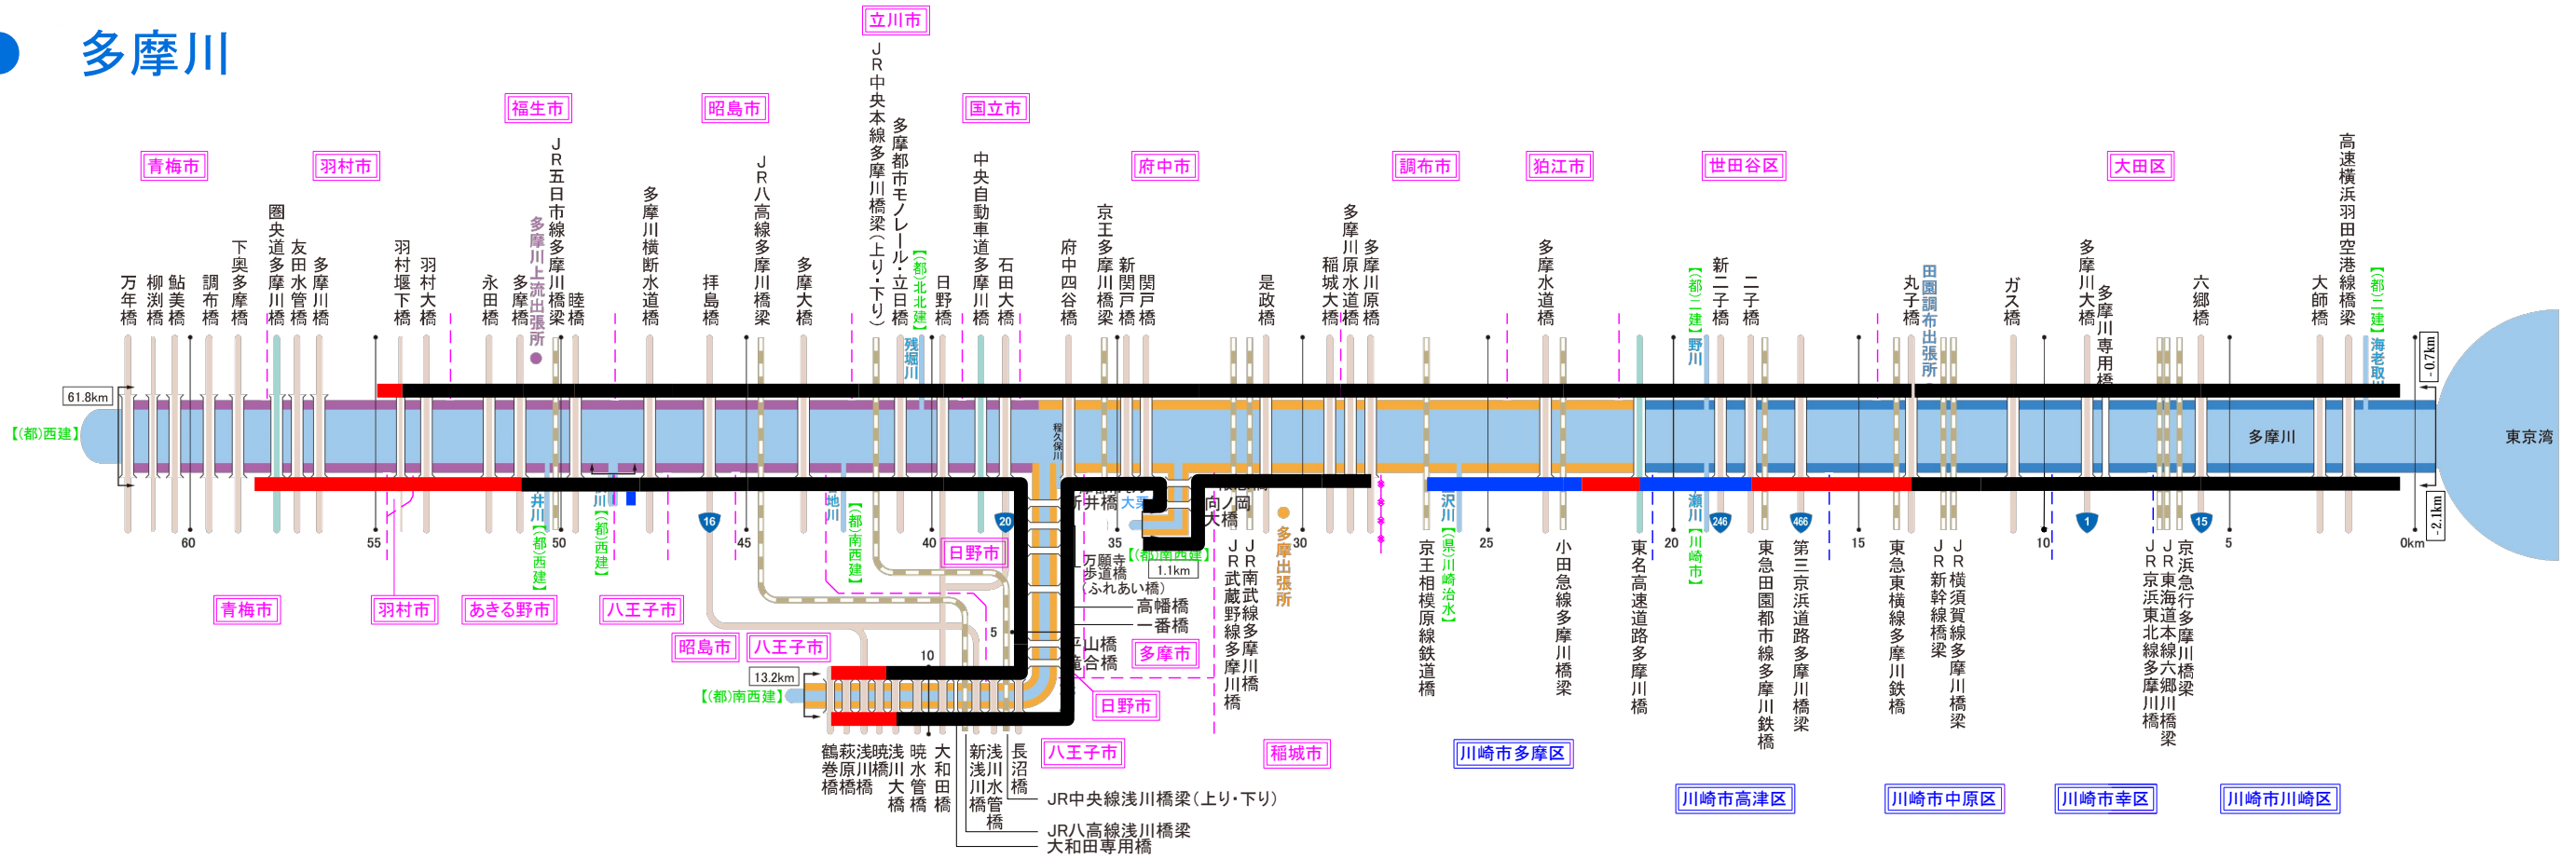

# 多摩川

## 凡 例

- : 今週(5月21日~5月27日)除草予定箇所
- : 次週(5月28日~6月 3日)除草予定箇所
- : 除草終了箇所(一部集草作業箇所含む)

# 相模川

# 鶴見川