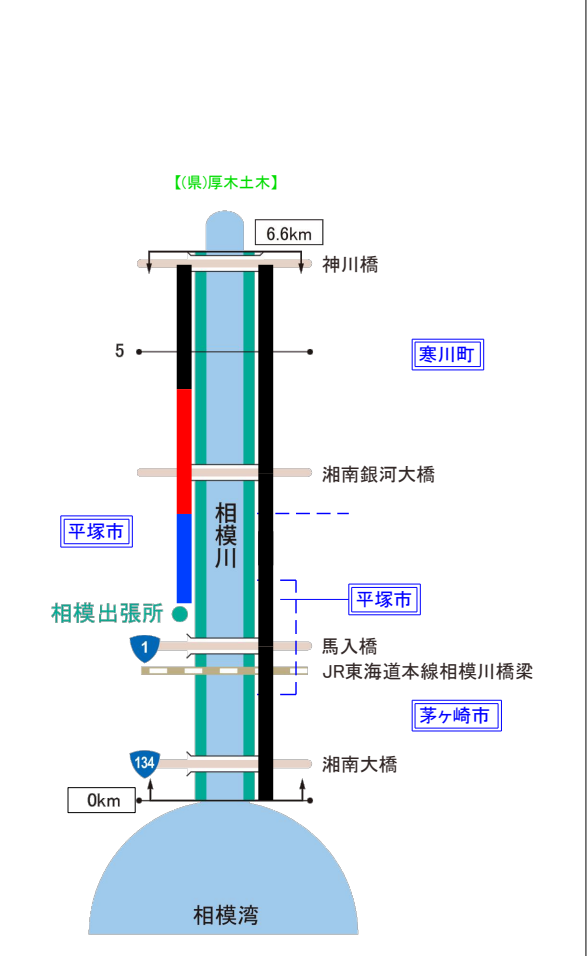

# 多摩川

## 凡 例

- : 今週(5月21日~5月27日)除草予定箇所
- : 次週(5月28日~6月 3日)除草予定箇所
- : 除草終了箇所(一部集草作業箇所含む)

# 相模川