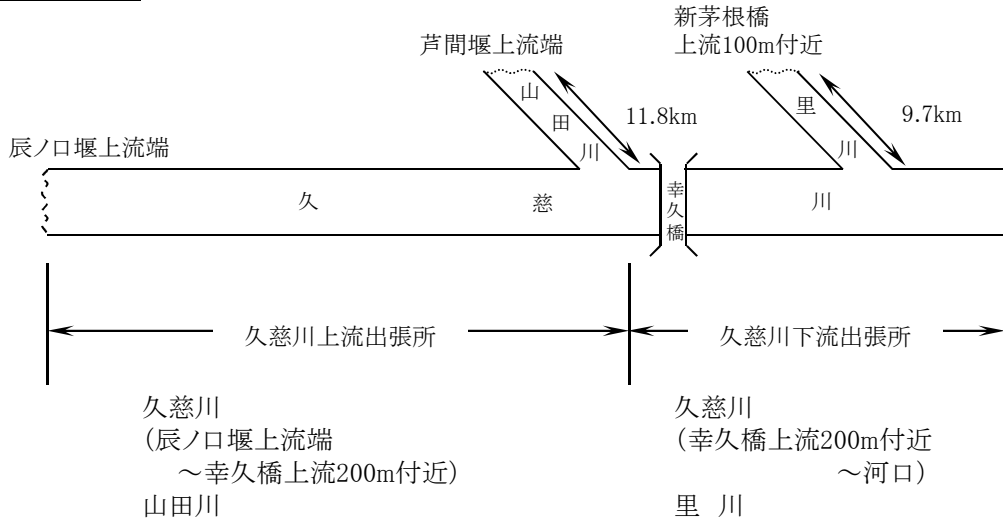

別 図
常陸河川国道事務所管理区間

久 慈 川

那 珂 川