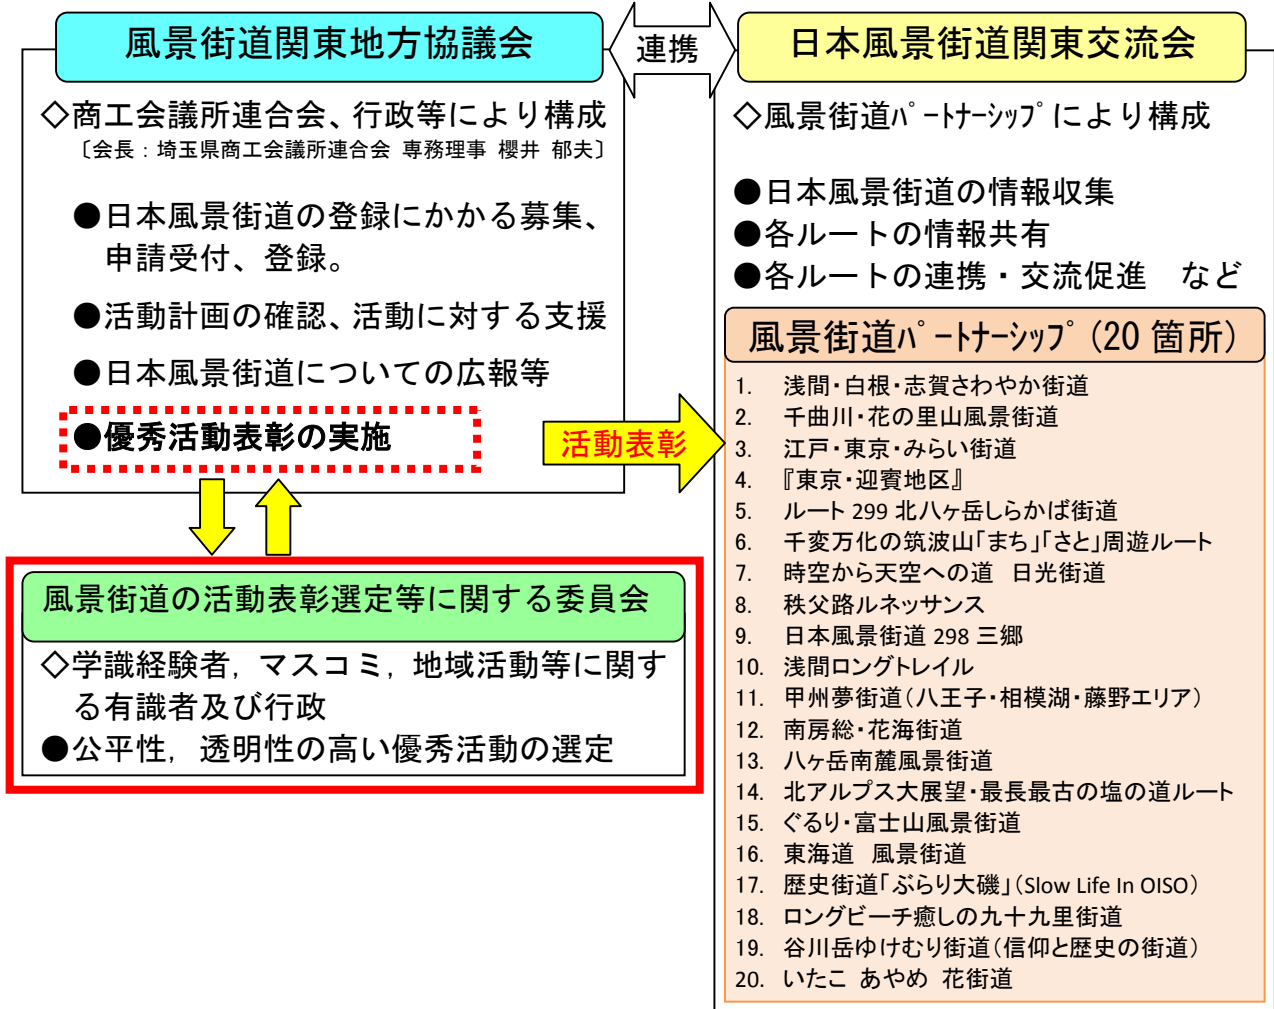

風景街道の活動表彰選定等に関する委員会について

風景街道関東地方協議会では、各ルートで行われた活動の中で、創意工夫のもと地域の魅力を発展させ、その活動を他のルートのさらなる活動推進に繋げることを目的に、有用な取組に対し、表彰を行っております。

風景街道の活動表彰選定等に関する委員会 名簿

委員長	小濱 哲	元横浜商科大学 商学部 貿易・観光学科 教授
委員	福田 朋英	元JTB協定旅館ホテル連盟会長 元伊香保温泉観光振興協議会会長 伊香保温泉 老舗旅館「福一」社長
委員	松本 順子	道21世紀新聞・ルートプレス編集長 NPO法人 人と道研究会代表
委員	田村 知子	(株)JTBパブリッシング 月刊「ノジュール」編集部 編集長
委員	真下 敏明	関東建設青年会議会長 真下建設(株)代表取締役
委員	丹羽 克彦	国土交通省 関東地方整備局 道路部長