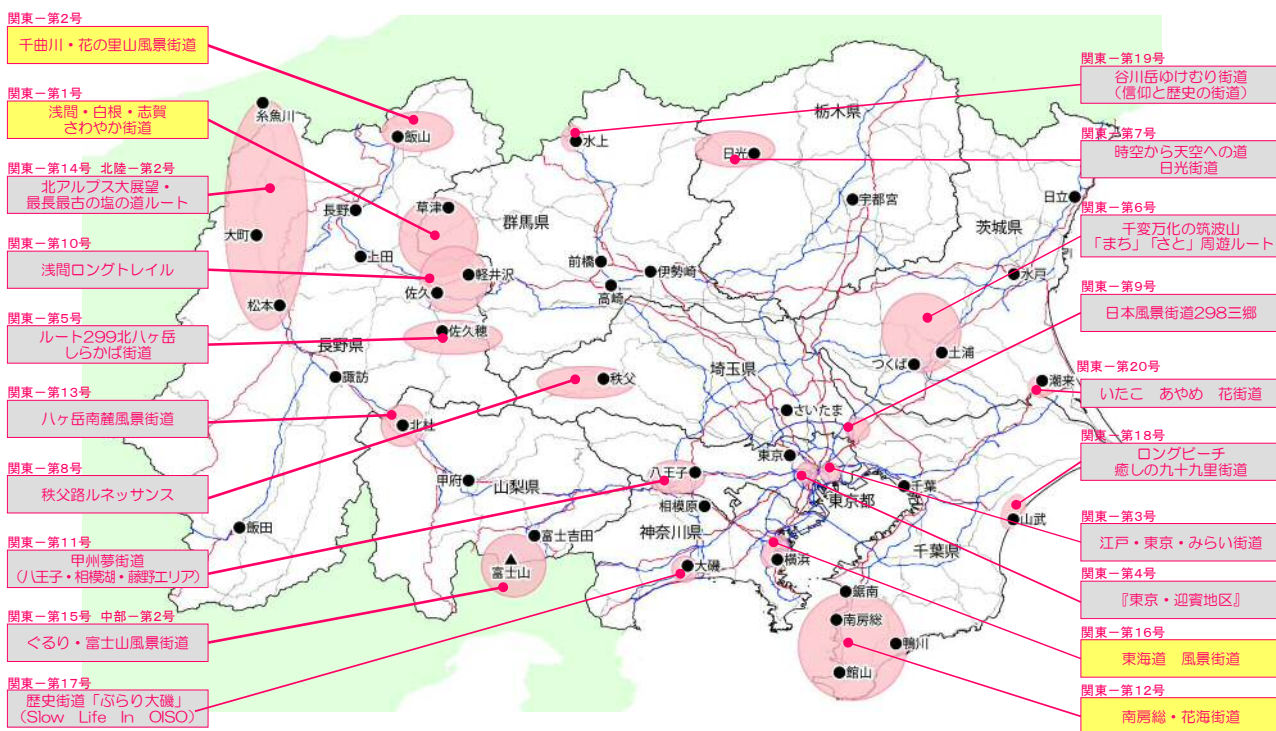

日本風景街道について

日本風景街道とは・・・

国土文化の再興に向けて、文化資源の保存や保護、活用だけでなく、美しい国土景観の形成、地域活性化や観光振興を有機的につなぐものであり、道を舞台に多様な主体の協働により行われる取り組みです。

平成19年度から登録を開始し、全国で141ルート、うち関東管内では20ルートが登録されています。

ホームページアドレス <http://www.mlit.go.jp/road/sisaku/fukeikaidou/>