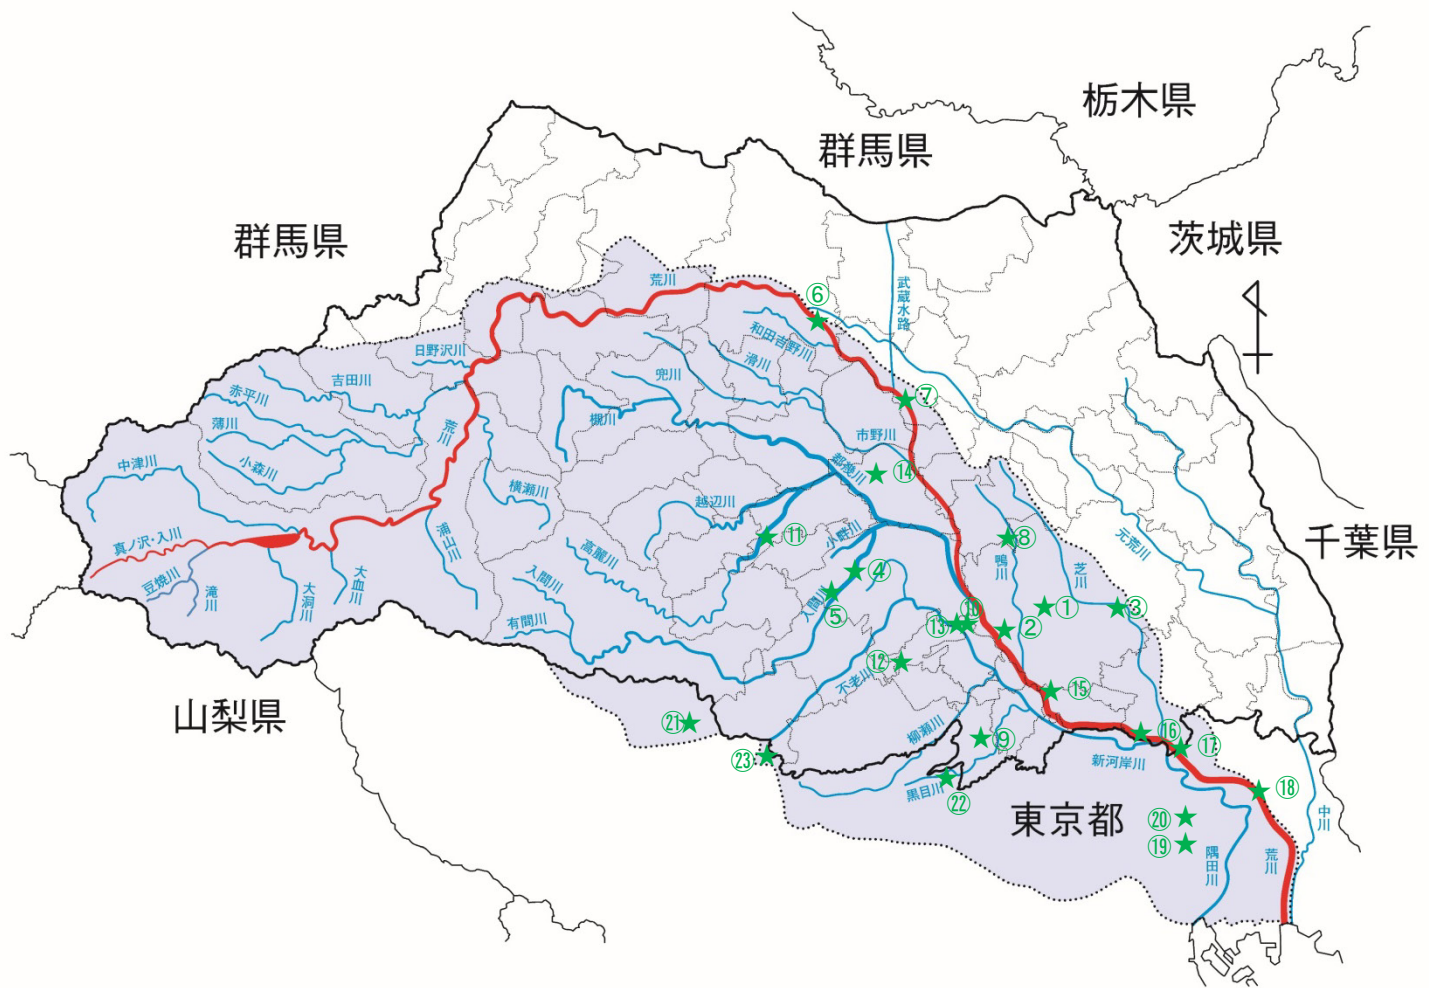

美しい地域づくりの推進を目的として、富士山への良好な眺望を得られる地点を選定しています。

荒川流域の富士見スポット位置図

彩湖・道満グリーンパーク

川口市荒川運動公園

Nr	都県名	市区町村名	地点名
1	埼玉県	さいたま市	シーノ大宮センタープラザ
2	埼玉県	さいたま市	荒川総合運動公園と公園通り
3	埼玉県	さいたま市	見沼田圃
4	埼玉県	川越市	入間川 初雁橋下
5	埼玉県	川越市	安比奈親水公園
6	埼玉県	熊谷市	久下橋
7	埼玉県	鴻巣市	御成橋
8	埼玉県	上尾市	上尾市戸崎地区
9	埼玉県	新座市	新座市役所本庁舎8階ラウンジ
10	埼玉県	富士見市	びん沼周辺
11	埼玉県	坂戸市	浅羽ビオトープ
12	埼玉県	ふじみ野市	武蔵野からの富士
13	埼玉県	ふじみ野市	新河岸川堤防
14	埼玉県	川島町	川島町 水田からの富士
15	埼玉県	戸田市	彩湖・道満グリーンパーク
16	埼玉県	川口市	川口市荒川運動公園
17	東京都	足立区	都市農業公園
18	東京都	葛飾区	小菅西公園
19	東京都	文京区	文京シビックセンター展望ラウンジ
20	東京都	荒川区	日暮里富士見坂
21	東京都	青梅市	今寺天皇塚水田
22	東京都	東久留米市	富士見テラス
23	東京都	瑞穂町	文化の森 六道山公園展望台

荒川流域の富士見スポット一覧

荒川の富士見スポット

荒川の流れる東京都と埼玉県には富士山を見ることができるスポットがいくつもあります。関東地方整備局が広報をしている「関東の富士見百景」では、128景(233地点)を選定しており、東京都で17景、埼玉県で15景があります。そのうち荒川沿川から見ることができる地点として、東京都では「都市農業公園」や「小菅西公園」、埼玉県では「荒川総合運動公園」と「公園通り」や「久下橋」といったスポットが挙げられます。

選定プロセス

▶ 東京都の選定景 ～都市農業公園・小菅西公園～

都市農業公園に接する荒川土手は遊歩道となっており、荒川越しに富士山が見られます。園内には、かつての名勝「荒川の五色桜」を彷彿させる桜があり、また夕日に光り輝くチタン製の彫刻は富士山撮影の視点場となっています。

小菅西公園は小菅水再生センターの屋上にあり、園内にはしだれ梅、蟬梅、桜や年4回衣替えを行う花時計があります。前方に広がる荒川の他に視界を遮るものがなく、空気のすんだ日には朝、夕きれいな富士山が見られます。

荒川総合運動公園と公園通り

久下橋

アクセス

都市農業公園

交通：東武伊勢崎線「西新井駅」下車、東武バスで終点都市農業公園まで約30分

住所：東京都足立区鹿浜2-44-1

荒川総合運動公園と公園通り

交通：JR京浜東北線、宇都宮線、高崎線「浦和駅」下車、国際興業バス5番「大久保浄水場」行、「やつしまニュータウン」下車、徒歩約15分