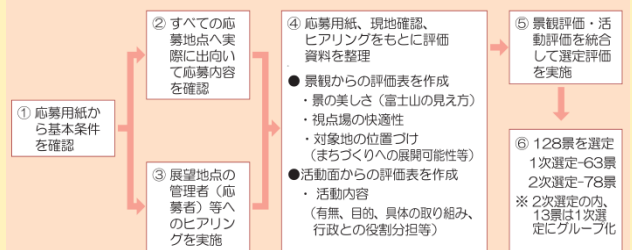

▶ 関東の富士見百景 ～富士山の見えるまちづくり～

「関東の富士見百景」は、富士山への良好な眺望を得られる地点を選定し、周辺の景観の保全や活用への支援を通じて、美しい地域づくりの推進を目的として関東地方整備局が実施しました。

選定された地点については、美しい景観の啓蒙、眺望景観の保全やまちづくり活用を促進するため、広報、交流会の開催、補助制度活用のアドバイス、モデルプランの提案などのフォローアップを行います。

今回の取り組みをきっかけに、選定地点の自主的な活動がさらに促進され、地域コミュニティの活性化、地域ブランドの発掘や育成等の恒常的な効果につなげ、最終的には富士見景観を活かした個性と魅力ある美しい地域づくりの実現を目指していきます。

また、関東地方整備局が運営する「関東の富士見百景ホームページ」では、本案内ガイドと同様に、選定地点128景(233地点)の紹介のほかに、選定地点でのイベント情報等のタイムリーな話題について、選定団体から情報収集し、広報しています。

選定プロセス