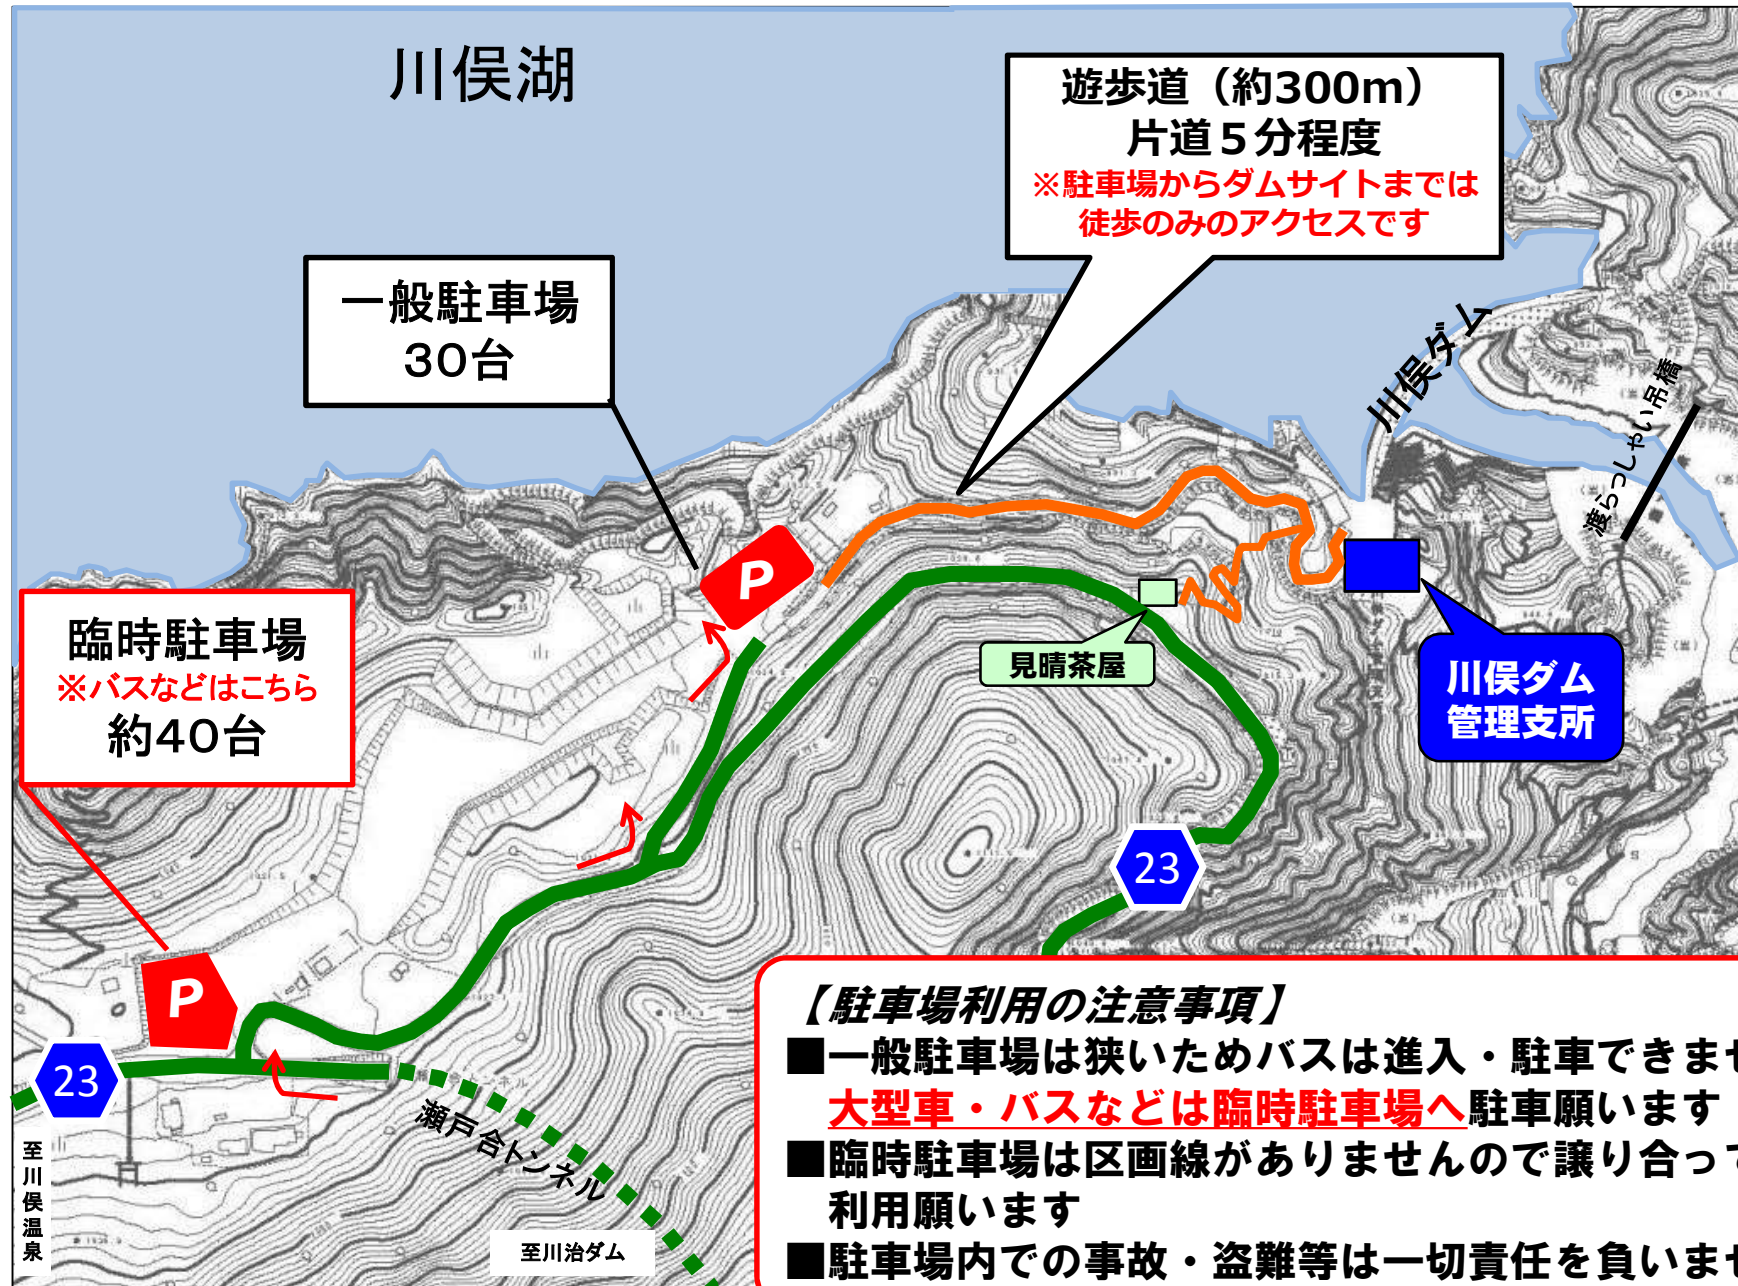

H29紅葉シーズンにおける臨時駐車場について

【一般駐車場】

県道23号線からの分岐路を
入ってすぐの砂利敷が一般
駐車場です。

バスなどの大型車は
侵入・駐車できません

遊歩道の入口は
駐車場の奥

トンネル内は
進入禁止

【臨時駐車場】

瀬戸合トンネルを出てすぐ右の
砂利敷が臨時駐車場です。

バスなどの大型車は
こちらに駐車

オレンジの
看板が目印