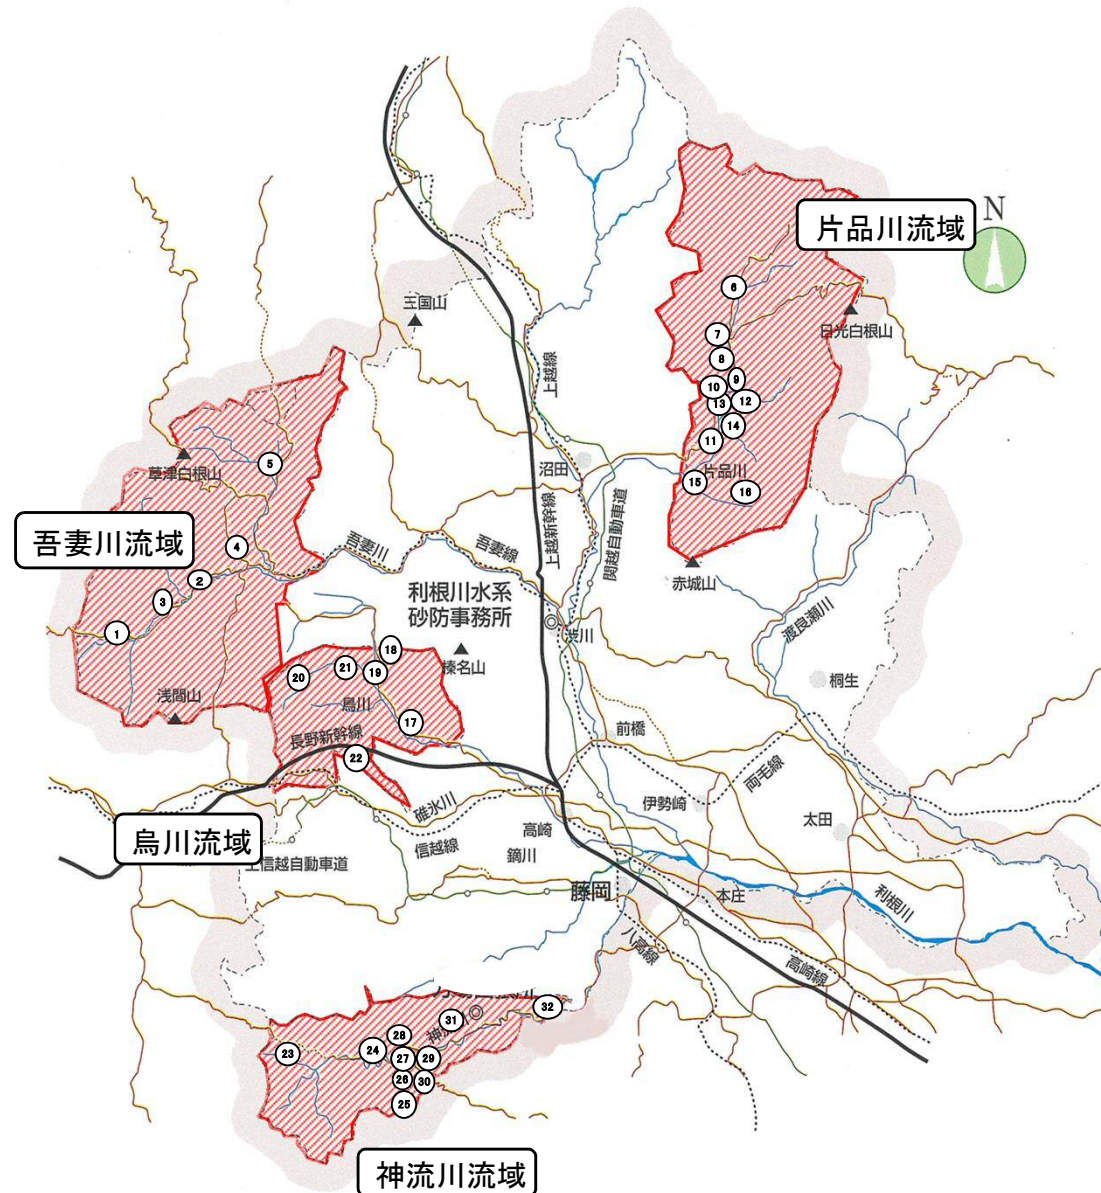

平成29年度 夏休み前安全利用点検 位置図

番号	河川名	溪流名	施設名	流域別
1	吾妻川	吾妻川	田代床固群	吾妻川流域 5箇所
2	吾妻川	吾妻川	三原床固群	
3	吾妻川	吾妻川	大前床固群	
4	吾妻川	赤羽根沢	赤羽根沢床固群・砂防堰堤	
5	吾妻川	白砂川 長笹沢川	花敷床固群	
6	片品川	片品川	土出床固群	片品川流域 11箇所
7	片品川	片品川	越本床固群	
8	片品川	片品川	鎌田床固群	
9	片品川	不動沢	不動沢砂防堰堤	
10	片品川	片品川	摺淵床固群	
11	片品川	片品川	老神床固群	
12	片品川	平川	平川床固群	
13	片品川	平川	千鳥床固群	
14	片品川	栗原川	栗原川床固群	
15	片品川	根利川	南郷床固群	
16	片品川	根利川	新地川床固群	
17	烏川	滑川	滑川床固群	烏川流域 6箇所
18	烏川	榛名川	榛名砂防堰堤	
19	烏川	榛名川	榛名川上流砂防堰堤	
20	烏川	烏川	烏川上流砂防堰堤	
21	烏川	湯ヶ沢	湯ヶ沢床固群	
22	烏川	増田川	増田川砂防堰堤・床固群	
23	神流川	中の沢	中の沢第一砂防堰堤	神流川流域 10箇所
24	神流川	神流川	乙母砂防堰堤	
25	神流川	野栗沢	野栗沢上流床固群	
26	神流川	野栗沢	野栗沢砂防堰堤	
27	神流川	野栗沢	野栗沢床固群	
28	神流川	橋倉川	橋倉川第二砂防堰堤	
29	神流川	間物沢	猪平第二砂防堰堤	
30	神流川	間物沢	間物沢床固群	
31	神流川	船子川	船子川床固群	
32	神流川	神流川	柏木砂防堰堤	

点検箇所

番号	河川名	溪流名	施設名	公園名(利用状況)等	点検結果	備考
1	吾妻川	吾妻川	田代床固群	魚釣り、住民通行	問題なし	
2	吾妻川	吾妻川	三原床固群	運動場、 学校・地元行事	問題なし	
3	吾妻川	吾妻川	大前床固群	地元行事、魚釣り、 住民通行	問題なし	
4	吾妻川	赤羽根沢	赤羽根沢床固群、 赤羽根沢砂防堰堤	公園、散策(芝桜)	問題なし	
5	吾妻川	白砂川	花敷床固群	花敷温泉、川遊び	問題なし	
6	片品川	片品川	土出床固群	親水公園、遊歩道	問題なし	
7	片品川	片品川	越本床固群	遊歩道	問題なし	
8	片品川	片品川	鎌田床固群	親水公園、遊歩道	問題なし	
9	片品川	不動沢	不動沢砂防堰堤	通路	問題なし	
10	片品川	片品川	摺淵床固群	遊歩道	問題なし	
11	片品川	片品川	老神床固群	遊歩道	問題なし	
12	片品川	平川	平川床固群	遊歩道・運動場	問題なし	
13	片品川	平川	千鳥床固群	運動場・親水公園	問題なし	
14	片品川	栗原沢	栗原川床固群	遊歩道・運動場	問題なし	
15	片品川	根利川	南郷床固群	遊歩道	問題なし	
16	片品川	根利川	新地川床固群	通路	問題なし	
17	烏川	滑川	滑川床固群	親水公園	問題なし	
18	烏川	榛名川	榛名砂防堰堤	親水公園	問題なし	
19	烏川	榛名川	榛名川上流砂防堰堤	榛名神社近傍、遊歩道	問題なし	
20	烏川	烏川	烏川上流砂防堰堤	川遊び、魚釣り	問題なし	
21	烏川	湯ヶ沢	湯ヶ沢床固群	ほたる観賞、散策	問題なし	
22	烏川	増田川	増田川床固群	川遊び、魚釣り	問題なし	
23	神流川	中ノ沢	中ノ沢第一砂防堰堤	魚釣り	問題なし	
24	神流川	神流川	乙母砂防堰堤	魚釣り、河原での水遊び	問題なし	
25	神流川	野栗沢	野栗沢上流床固群	魚釣り、住民通行	問題なし	
26	神流川	野栗沢	野栗沢砂防堰堤	野栗キャンプ場	問題なし	
27	神流川	野栗沢	野栗沢床固群	川遊び、公園	問題なし	
28	神流川	橋倉川	橋倉川第二砂防堰堤	遊び場	問題なし	
29	神流川	間物沢	猪平第二砂防堰堤	森林公園、遊歩道	問題なし	
30	神流川	間物沢	間物沢床固群	住宅地近傍	問題なし	
31	神流川	船子川	船子川床固群	ブナの森キャンプ場	問題なし	
32	神流川	神流川	柏木砂防堰堤	大寄公園	問題なし	