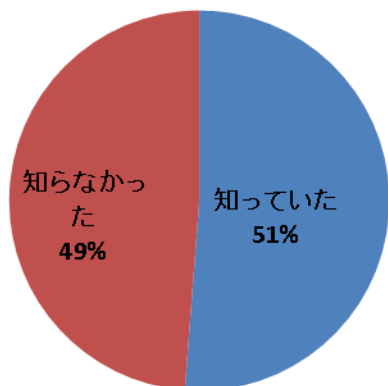

「彩湖完成20周年記念現場見学会」開催概要
 日時:平成29年5月21日(日)
 第1部:10時~12時 第2部:14時~16時
 場所:荒川貯水池(彩湖)
 見学会:彩湖自然学習センター、湖岸(噴水の稼働)、
 さくらそう水門操作室(水門の稼働)
 荒川貯水池ダムカード、アニバーサリーカード配布
 見学者数:第1部 19名 第2部 21名 計40名

今年限定で、西浦和出張所と彩湖自然学習センターで配布しています。
 ※数量に限りがあります

◆参加者へのアンケート結果

- ✓ 約5割の方が彩湖の役割を知っていました。
- ✓ 97%の方が今回の見学会に満足してくれました。

彩湖の役割を知っていましたか？

見学会の満足度

◆意見・要望・感想等(抜粋)

- ・おもしろかった。水門目的だったけど、彩湖で色々楽しむ人達を見られたのもよかった。目の前で巻上機が動くのは迫力あってよかったです。
- ・今回見学したことを周囲の人にも話していき、多くの方々に知って頂きたいと思います。
- ・水門は初めての見学でしたので感動しました。巻上げ、巻下げの速度なども興味深かったです。
- ・近くに住んでいるけど、今回初めて彩湖に来ました。飲み水になっているなんて知りませんでした。水門カードも作って下さい。ダムもカッコいいけど水門もカッコいいですね。
- ・ダム巡りをしておりますが、ゲートの開閉はなかなか見られないものです。調節池とダムは役割がほぼ同じであるということもわかり、大変勉強になりました。ダムカードも頂けてなによりの記念です。