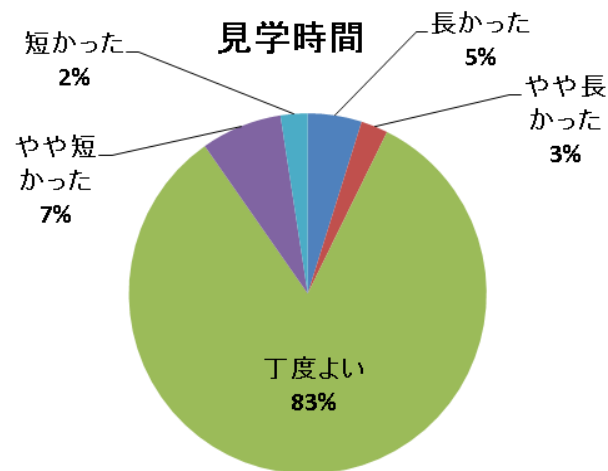

「彩湖完成20周年記念現場見学会」開催概要
 日時:平成29年5月21日(日)
 第1部:10時~12時 第2部:14時~16時
 場所:荒川貯水池(彩湖)
 見学会:彩湖自然学習センター、湖岸(噴水の稼働)、
 さくらそう水門操作室(水門の稼働)
 荒川貯水池ダムカード、アニバーサリーカード配布
 見学者数:第1部 19名 第2部 21名 計40名

今年限定で、西浦和出張所と彩湖自然学習センターで配布しています。
 ※数量に限りがあります

◆参加者へのアンケート結果

- ✓ 約5割の方が彩湖の役割を知っていました。
- ✓ 97%の方が今回の見学会に満足してくれました。

彩湖の役割を知っていましたか？

見学会の満足度

◆意見・要望・感想等(抜粋)

- ・おもしろかった。水門目的だったけど、彩湖で色々楽しむ人達を見られたのもよかった。目の前で巻上機が動くのは迫力あってよかったです。
- ・今回見学したことを周囲の人にも話していき、多くの方々に知って頂きたいと思います。
- ・水門は初めての見学でしたので感動しました。巻上げ、巻下げの速度なども興味深かったです。
- ・近くに住んでいるけど、今回初めて彩湖に来ました。飲み水になっているなんて知りませんでした。水門カードも作って下さい。ダムもカッコいいけど水門もカッコいいですね。
- ・ダム巡りをしておりますが、ゲートの開閉はなかなか見られないものです。調節池とダムは役割がほぼ同じであるということもわかり、大変勉強になりました。ダムカードも頂けてなによりの記念です。