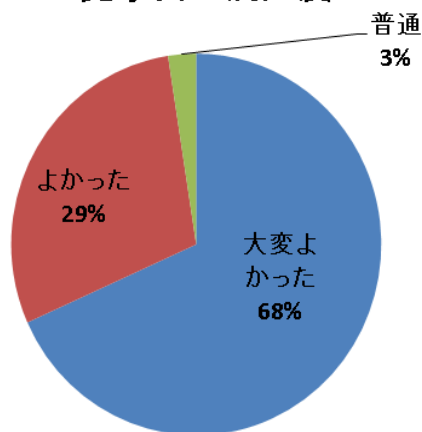

「彩湖完成20周年記念現場見学会」開催概要
 日時:平成29年5月21日(日)
 第1部:10時~12時 第2部:14時~16時
 場所:荒川貯水池(彩湖)
 見学会:彩湖自然学習センター、湖岸(噴水の稼働)、
 さくらそう水門操作室(水門の稼働)
 荒川貯水池ダムカード、アニバーサリーカード配布
 見学者数:第1部 19名 第2部 21名 計40名

今年限定で、西浦和出張所と彩湖自然学習センターで配布しています。
 ※数量に限りがあります

◆参加者へのアンケート結果

- ✓ 約5割の方が彩湖の役割を知っていました。
- ✓ 97%の方が今回の見学会に満足してくれました。

彩湖の役割を知っていましたか？

見学会の満足度

◆意見・要望・感想等(抜粋)

- ・おもしろかった。水門目的だったけど、彩湖で色々楽しむ人達を見られたのもよかった。目の前で巻上機が動くのは迫力あってよかったです。
- ・今回見学したことを周囲の人にも話していき、多くの方々に知って頂きたいと思います。
- ・水門は初めての見学でしたので感動しました。巻上げ、巻下げの速度なども興味深かったです。
- ・近くに住んでいるけど、今回初めて彩湖に来ました。飲み水になっているなんて知りませんでした。水門カードも作って下さい。ダムもカッコいいけど水門もカッコいいですね。
- ・ダム巡りをしておりますが、ゲートの開閉はなかなか見られないものです。調節池とダムは役割がほぼ同じであるということもわかり、大変勉強になりました。ダムカードも頂けてなによりの記念です。